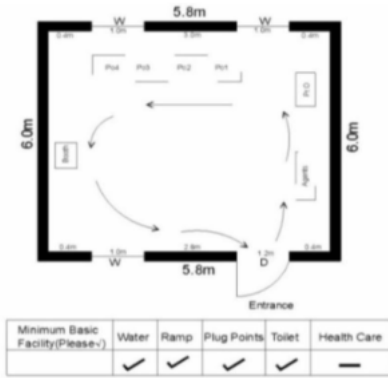

Google Map View

Polling Station Building Front View

Elevation

Polling Station Front View

Elevation

Cad View

Key MAP View

1 பெயர் : கார்த்திக் கேஆர் தந்தையின் பெயர்: ராஜேந்தரன் ல் வீட்டு எண் : 1/653/1 வயது : 33 பாலினம் : ஆண் Photo is available	WRK3711157	2 பெயர் : முருகானந்தன் தந்தையின் பெயர்: செல்லையா வீட்டு எண் : 1/1050, அன்னை நகர் வயது : 60 பாலினம் : ஆண் Photo is available	DHH5472444	3 பெயர் : நந்தகுமார் - தந்தையின் பெயர்: செல்வராஜ் - வீட்டு எண் : 2-8 வயது : 28 பாலினம் : ஆண் Photo is available	WRK1950864
4 பெயர் : ஆனந்தி - தந்தையின் பெயர்: மனோகரன் - வீட்டு எண் : 2-10B வயது : 29 பாலினம் : பெண் Photo is available	WRK1699826	5 பெயர் : ராஜலட்சுமி தந்தையின் பெயர்: சுப்பிரமணியன் வீட்டு எண் : 2/13 வயது : 28 பாலினம் : பெண் Photo is available	WRK2047470	6 பெயர் : சித்ரா கணவர் பெயர்: தண்டபாணி வீட்டு எண் : 2/15 வயது : 51 பாலினம் : பெண் Photo is available	WRK3527694
7 பெயர் : பிரபாகரன் தந்தையின் பெயர்: தண்டபாணி வீட்டு எண் : 2/15 வயது : 28 பாலினம் : ஆண் Photo is available	NHH3255882	8 பெயர் : கணேஷ்பிரபு - தந்தையின் பெயர்: முத்துசாமி - வீட்டு எண் : 2-27 வயது : 28 பாலினம் : ஆண் Photo is available	WRK1813153	9 பெயர் : குமார் - தந்தையின் பெயர்: சண்முகசுந்தரம் - வீட்டு எண் : 2-66 வயது : 27 பாலினம் : ஆண் Photo is available	WRK1950914
10 பெயர் : சமதி கணவர் பெயர்: பழனிச்சாமி வீட்டு எண் : 2/81 வயது : 46 பாலினம் : பெண் Photo is available	WRK2047439	11 பெயர் : கணேஷ்பாபு தந்தையின் பெயர்: சிவராமன் வீட்டு எண் : 2/90 வயது : 37 பாலினம் : ஆண் Photo is available	WRK3463197	12 பெயர் : ஜான்டேவிட் - தந்தையின் பெயர்: பால்ராஜ் - வீட்டு எண் : 2-108 வயது : 27 பாலினம் : ஆண் Photo is available	WRK1950898
13 பெயர் : ஏஞ்சலின் கணவர் பெயர்: அந்தோனி பவுலராஜ் வீட்டு எண் : 2/112 வயது : 42 பாலினம் : பெண் Photo is available	WRK2047405	14 பெயர் : சார்லஸ்முத்தா தந்தையின் பெயர்: இருதயராஜ் வீட்டு எண் : 2/118 வயது : 44 பாலினம் : ஆண் Photo is available	WRK3083680	15 பெயர் : ஆரோக்கியா இருதயராஜ் தந்தையின் பெயர்: இருதயராஜ் வீட்டு எண் : 2/118 வயது : 40 பாலினம் : ஆண் Photo is available	WRK3082815
16 பெயர் : பிலோமினா கணவர் பெயர்: இருதயராஜ் வீட்டு எண் : 2/118 பீ வயது : 69 பாலினம் : பெண் Photo is available	WRK3046786	17 பெயர் : சுதா - கணவர் பெயர்: மூர்த்தி - வீட்டு எண் : 2-122B வயது : 43 பாலினம் : பெண் Photo is available	DHH5473145	18 பெயர் : குருசம்மாள் - கணவர் பெயர்: தாமஸ் அந்தோணிராஜ் - வீட்டு எண் : 2-154 வயது : 38 பாலினம் : பெண் Photo is available	WRK1813104
19 பெயர் : கார்த்திகேயன் தந்தையின் பெயர்: பழனிச்சாமி வீட்டு எண் : 2/159 வயது : 31 பாலினம் : ஆண் Photo is available	WRK2239135	20 பெயர் : தினேஷ் குமார் ப தந்தையின் பெயர்: பழனி சாமி வீட்டு எண் : 2/159 வயது : 28 பாலினம் : ஆண் Photo is available	WRK3784097	21 பெயர் : சரவணன் தந்தையின் பெயர்: பால சுந்தரம் வீட்டு எண் : 2/159 வயது : 22 பாலினம் : ஆண் Photo is available	WRK3631553
22 பெயர் : யுவசங்கர் தந்தையின் பெயர்: தங்கவேல் வீட்டு எண் : 2/159 வயது : 20 பாலினம் : ஆண் Photo is available	WRK3584448	23 பெயர் : கிட்டம்மாள் இதரர் பெயர்: வேல்முருகன் வீட்டு எண் : 2/160 வயது : 75 பாலினம் : பெண் Photo is available	WRK3773785	24 பெயர் : திவ்யபுரீ தந்தையின் பெயர்: வேல்முருகன் வீட்டு எண் : 2/160 வயது : 21 பாலினம் : பெண் Photo is available	WRK3486925
25 பெயர் : பாலசுப்பிரமணியன் - தந்தையின் பெயர்: பழனிச்சாமி - வீட்டு எண் : 2-179 வயது : 27 பாலினம் : ஆண் Photo is available	WRK1950831	26 பெயர் : கோபிகிருஷ்ணா வை கோபிகிருஷ்ணா வை தந்தையின் பெயர்: வையாபுரி மு வையாபுரி மு வீட்டு எண் : 2/181 வயது : 25 பாலினம் : ஆண் Photo is available	WRK2253367	27 பெயர் : பிரவீன் நா தந்தையின் பெயர்: நாகராஜ் வீட்டு எண் : 2/184 குமரன் வீதி வயது : 19 பாலினம் : ஆண் Photo is available	WRK3808839
28 பெயர் : முனியப்பன் தந்தையின் பெயர்: சண்முகம் வீட்டு எண் : 2/186 வயது : 25 பாலினம் : ஆண் Photo is available	WRK2144368	29 பெயர் : கோகுல் தந்தையின் பெயர்: காளியப்பன் வீட்டு எண் : 2/187 வயது : 25 பாலினம் : ஆண் Photo is available	WRK2239077	30 பெயர் : வைதேகி தந்தையின் பெயர்: கோகுல் வீட்டு எண் : 2/187 வயது : 25 பாலினம் : பெண் Photo is available	WRK3631520