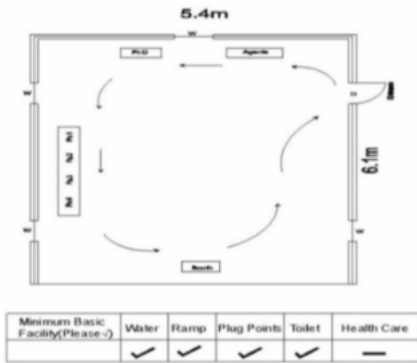

Google Map View

Polling Station Building Front View

Elevation

Polling Station Front View

Elevation

Cad View

Key MAP View

1 பெயர் : ராமசாமி - தந்தையின் பெயர்: செல்வகுமாரசாமி - வீட்டு எண் : 1-1 வயது : 64 பாலினம் : ஆண்	WRK2591923 Photo is available	2 பெயர் : துளசிமணி - கணவர் பெயர்: ராமசாமி - வீட்டு எண் : 1-1 வயது : 55 பாலினம் : பெண்	WRK2591931 Photo is available	3 பெயர் : ஞானசேகர் - தந்தையின் பெயர்: ராமசாமி - வீட்டு எண் : 1-1 வயது : 39 பாலினம் : ஆண்	DHH4278818 Photo is available
4 பெயர் : வஞ்சிதாதேவி - கணவர் பெயர்: ஞானசேகர் - வீட்டு எண் : 1-1 வயது : 37 பாலினம் : பெண்	WRK1737147 Photo is available	5 பெயர் : நர்மதா - தந்தையின் பெயர்: அசோகன் - வீட்டு எண் : 1/1 வயது : 32 பாலினம் : பெண்	WRK0770313 Photo is available	6 பெயர் : பவித்ரா தந்தையின் பெயர்: கருப்புசாமி வீட்டு எண் : 1/3 வயது : 21 பாலினம் : பெண்	WRK3613098 Photo is available
7 பெயர் : சுதர்ஷன் க தந்தையின் பெயர்: கருப்புசாமி வீட்டு எண் : 1/3 வயது : 20 பாலினம் : ஆண்	WRK3613585 Photo is available	8 பெயர் : சந்திரிகா - கணவர் பெயர்: கருப்புசாமி - வீட்டு எண் : 1-3-1 வயது : 45 பாலினம் : பெண்	WRK0083188 Photo is available	9 பெயர் : சிவரஞ்சனி - தந்தையின் பெயர்: அப்பாச்சி - வீட்டு எண் : 1-4 வயது : 27 பாலினம் : பெண்	WRK2028942 Photo is available
10 பெயர் : சண்முகலட்சுமி - கணவர் பெயர்: செல்வகுருநாதன் - வீட்டு எண் : 1-5 வயது : 40 பாலினம் : பெண்	WRK1091289 Photo is available	11 பெயர் : பானுப்பிரியா - கணவர் பெயர்: ரவிசந்திரன் - வீட்டு எண் : 1-5Q வயது : 34 பாலினம் : பெண்	WRK1247519 Photo is available	12 பெயர் : தனலக்ஷ்மி கணவர் பெயர்: யோகநாதன் வீட்டு எண் : 1/6 வயது : 49 பாலினம் : பெண்	WRK3244696 Photo is available
13 பெயர் : விஷ்ணுகுமார் தந்தையின் பெயர்: யோகநாதன் வீட்டு எண் : 1/6 வயது : 25 பாலினம் : ஆண்	WRK3243789 Photo is available	14 பெயர் : நித்ய கல்யாணி - கணவர் பெயர்: பழனிச்சாமி - வீட்டு எண் : 1-7 வயது : 64 பாலினம் : பெண்	WRK1975747 Photo is available	15 பெயர் : குமாரவேல் இதரர் பெயர்: மகேஸ்வரி வீட்டு எண் : 1/10 வயது : 36 பாலினம் : ஆண்	WRK3332665 Photo is available
16 பெயர் : லட்சுமி கணவர் பெயர்: பிரகாஷ் வீட்டு எண் : 1/10 வயது : 34 பாலினம் : பெண்	WRK2209229 Photo is available	17 பெயர் : முருகன் - தந்தையின் பெயர்: சின்னதேவர் - வீட்டு எண் : 1-13 வயது : 58 பாலினம் : ஆண்	WRK0444612 Photo is available	18 பெயர் : தெய்வகனி - கணவர் பெயர்: முருகன் - வீட்டு எண் : 1-13 வயது : 48 பாலினம் : பெண்	WRK1247386 Photo is available
19 பெயர் : சந்தியா தந்தையின் பெயர்: முருகன் வீட்டு எண் : 1/13 வயது : 27 பாலினம் : பெண்	WRK2086155 Photo is available	20 பெயர் : கோபிகா தந்தையின் பெயர்: கந்தசாமி வீட்டு எண் : 1/14 வயது : 21 பாலினம் : பெண்	WRK3507704 Photo is available	21 பெயர் : பவித்ரா - தந்தையின் பெயர்: தண்டபாணி - வீட்டு எண் : 1-15 வயது : 31 பாலினம் : பெண்	WRK1247451 Photo is available
22 பெயர் : சிவசக்தி தந்தையின் பெயர்: தண்டபாணி வீட்டு எண் : 1/15 வயது : 26 பாலினம் : ஆண்	WRK2079572 Photo is available	23 பெயர் : விக்னேஷ் - தந்தையின் பெயர்: கணேசன் - வீட்டு எண் : 1-19 வயது : 29 பாலினம் : ஆண்	WRK1736966 Photo is available	24 பெயர் : மணிகண்டன் - தந்தையின் பெயர்: கணேசன் - வீட்டு எண் : 1-19 வயது : 28 பாலினம் : ஆண்	WRK1922020 Photo is available
25 பெயர் : பூரணசந்திரா - தந்தையின் பெயர்: சண்முகம் - வீட்டு எண் : 1-20 வயது : 31 பாலினம் : பெண்	WRK1091412 Photo is available	26 பெயர் : கனகராஜ் - தந்தையின் பெயர்: முத்துசாமி - வீட்டு எண் : 1-20 வயது : 29 பாலினம் : ஆண்	WRK1838804 Photo is available	27 பெயர் : செந்தில் குமார் தந்தையின் பெயர்: கணேஷன் வீட்டு எண் : 1/21 வயது : 47 பாலினம் : ஆண்	WRK3075074 Photo is available
28 பெயர் : ஜீவா காருண்யா கணவர் பெயர்: செந்தில் குமார் வீட்டு எண் : 1/21 வயது : 37 பாலினம் : பெண்	WRK3075082 Photo is available	29 பெயர் : பாலமுருகன் - தந்தையின் பெயர்: நடராஜன் - வீட்டு எண் : 1-22 வயது : 36 பாலினம் : ஆண்	WRK0444620 Photo is available	30 பெயர் : தமிழரசன் - தந்தையின் பெயர்: கணேசன் - வீட்டு எண் : 1-23 வயது : 29 பாலினம் : ஆண்	WRK1922061 Photo is available