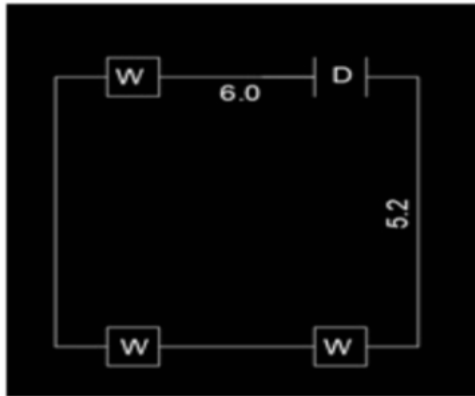

Google Map View

Polling Station Building Front View

Polling Station Front View

Cad View

Key MAP View

1 பெயர் : கார்த்திகை வள்ளி கணவர் பெயர்: நாகராஜன் - வீட்டு எண் : 1/667 வயது : 46 பாலினம் : பெண் HTC6159354 Photo is available	2 பெயர் : பூமிகா கணவர் பெயர்: விஜயன் வீட்டு எண் : 1/667 வயது : 23 பாலினம் : பெண் WRK3248523 Photo is available	3 பெயர் : ஜெயப்ரியா கணவர் பெயர்: லக்ஷ்மணன் வீட்டு எண் : 1/667 வயது : 23 பாலினம் : பெண் WRK3248408 Photo is available
4 பெயர் : பேபி சரோஜா கணவர் பெயர்: நல்லசாமி வீட்டு எண் : 1/669 வயது : 71 பாலினம் : பெண் WRK3815578 Photo is available	5 பெயர் : கணேஷ் - தந்தையின் பெயர்: நல்லசாமி - வீட்டு எண் : 1/669 வயது : 42 பாலினம் : ஆண் WRK0427484 Photo is available	6 பெயர் : பானுமதி - கணவர் பெயர்: சண்முகம் - வீட்டு எண் : 1-675 வயது : 58 பாலினம் : பெண் WRK1247469 Photo is available
7 பெயர் : கோபிநாத் தந்தையின் பெயர்: பன்னீர்செல்வம் வீட்டு எண் : 1/675 வயது : 37 பாலினம் : ஆண் RQC0056549 Photo is available	8 பெயர் : சேகர் - தந்தையின் பெயர்: சண்முகம் - வீட்டு எண் : 1-675 வயது : 33 பாலினம் : ஆண் WRK0732024 Photo is available	9 பெயர் : மஞ்சு - கணவர் பெயர்: கோபிநாத் - வீட்டு எண் : 1/675 வயது : 33 பாலினம் : பெண் RQC0753392 Photo is available
10 பெயர் : பவளக்கொடி - கணவர் பெயர்: இடையப்பன் - வீட்டு எண் : 1/677 வயது : 56 பாலினம் : பெண் WRK0576074 Photo is available	11 பெயர் : பிரேமா ராஜன் கணவர் பெயர்: ராஜன் ஸீ ஜே மத்தியாஸ் வீட்டு எண் : 1/680 வயது : 64 பாலினம் : பெண் WRK3055662 Photo is available	12 பெயர் : சுனிதா தந்தையின் பெயர்: ராஜன் ஸீ ஜீக் மத்தியாஸ் வீட்டு எண் : 1/680 வயது : 45 பாலினம் : பெண் WRK3055498 Photo is available
13 பெயர் : ஸ்ரீ சந்தோஷ் தந்தையின் பெயர்: கருணன் வீட்டு எண் : 1/680 வயது : 24 பாலினம் : ஆண் WRK3094604 Photo is available	14 பெயர் : சக்திவேல் ராமராசு தந்தையின் பெயர்: ராமராசு சிவந்து வீட்டு எண் : 1/681 பாரகவி இல்லம் வயது : 42 பாலினம் : ஆண் XSS2313211 Photo is available	15 பெயர் : சூபதி சக்திவேல் கணவர் பெயர்: சக்திவேல் ராமராசு வீட்டு எண் : 1/681 பாரகவி இல்லம் வயது : 28 பாலினம் : பெண் XSS2602829 Photo is available
16 பெயர் : பாலசுப்பிரமணியம் - தந்தையின் பெயர்: கந்தசாமி - வீட்டு எண் : 1/690 வயது : 60 பாலினம் : ஆண் WRK2428894 Photo is available	17 பெயர் : ராஜேஸ்வரி - கணவர் பெயர்: பாலசுப்பிரமணி - வீட்டு எண் : 1/690 வயது : 56 பாலினம் : பெண் GDR2283000 Photo is available	18 பெயர் : முருகன் தந்தையின் பெயர்: பெருமாள் வீட்டு எண் : 1/691 வயது : 46 பாலினம் : ஆண் WRK3146214 Photo is available
19 பெயர் : பாலசண்முகம் - தந்தையின் பெயர்: ரங்கசாமி - வீட்டு எண் : 1/693 வயது : 74 பாலினம் : ஆண் WRK0793562 Photo is available	20 பெயர் : மணி - கணவர் பெயர்: பாலசண்முகம் - வீட்டு எண் : 1/693 வயது : 66 பாலினம் : பெண் WRK0793844 Photo is available	21 பெயர் : பிரபு தந்தையின் பெயர்: பாலசண்முகம் - வீட்டு எண் : 1/693 வயது : 42 பாலினம் : ஆண் WRK0793554 Photo is available
22 பெயர் : ராதிகா - தந்தையின் பெயர்: பாலசண்முகம் - வீட்டு எண் : 1/693 வயது : 40 பாலினம் : பெண் WRK0793836 Photo is available	23 பெயர் : அனிதா கணவர் பெயர்: நாகராஜ் வீட்டு எண் : 1/694 வயது : 39 பாலினம் : பெண் WRK3243979 Photo is available	24 பெயர் : சிவக்குமார் - தந்தையின் பெயர்: ஆறுமுகம் - வீட்டு எண் : 1/698 வயது : 62 பாலினம் : ஆண் WRK2570034 Photo is available
25 பெயர் : பாரிஜாதம் தந்தையின் பெயர்: பாலசுப்பிரமணி வீட்டு எண் : 1/700 வயது : 28 பாலினம் : பெண் WRK3798394 Photo is available	26 பெயர் : ஜெயலட்சுமி கணவர் பெயர்: பாலசுப்பிரமணியன் வீட்டு எண் : 1/700 வயது : 25 பாலினம் : பெண் WRK3792850 Photo is available	27 பெயர் : செல்வராணி கணவர் பெயர்: செல்வகுமார் வீட்டு எண் : 1/702 வயது : 39 பாலினம் : பெண் WRK3244688 Photo is available
28 பெயர் : செல்வகுமார் இதரர் பெயர்: செல்வராணி வீட்டு எண் : 1/702 வயது : 39 பாலினம் : ஆண் WRK3243540 Photo is available	29 பெயர் : சாம்பசிவன் - தந்தையின் பெயர்: சுப்பிரமணியம் - வீட்டு எண் : 1/703 வயது : 57 பாலினம் : ஆண் WRK1223999 Photo is available	30 பெயர் : லோகநாயகி சா கணவர் பெயர்: சாம்பசிவன் சா வீட்டு எண் : 1/703 வயது : 55 பாலினம் : பெண் WRK3269271 Photo is available