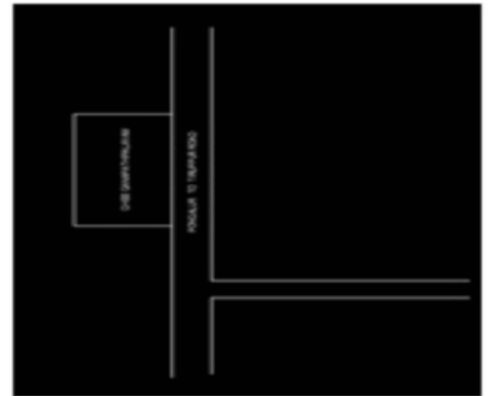

Google Map View

Polling Station Building Front View

Polling Station Front View

Cad View

Key MAP View

1 பெயர் : கார்த்திகை வள்ளி கணவர் பெயர்: நாகராஜன் - வீட்டு எண் : 1/667 வயது : 46 பாலினம் : பெண் HTC6159354 Photo is available	2 பெயர் : பூமிகா கணவர் பெயர்: விஜயன் வீட்டு எண் : 1/667 வயது : 23 பாலினம் : பெண் WRK3248523 Photo is available	3 பெயர் : ஜெயப்ரியா கணவர் பெயர்: லக்ஷ்மணன் வீட்டு எண் : 1/667 வயது : 23 பாலினம் : பெண் WRK3248408 Photo is available
4 பெயர் : பேபி சரோஜா கணவர் பெயர்: நல்லசாமி வீட்டு எண் : 1/669 வயது : 71 பாலினம் : பெண் WRK3815578 Photo is available	5 பெயர் : கணேஷ் - தந்தையின் பெயர்: நல்லசாமி - வீட்டு எண் : 1/669 வயது : 42 பாலினம் : ஆண் WRK0427484 Photo is available	6 பெயர் : பானுமதி - கணவர் பெயர்: சண்முகம் - வீட்டு எண் : 1-675 வயது : 58 பாலினம் : பெண் WRK1247469 Photo is available
7 பெயர் : கோபிநாத் தந்தையின் பெயர்: பன்னீர்செல்வம் வீட்டு எண் : 1/675 வயது : 37 பாலினம் : ஆண் RQC0056549 Photo is available	8 பெயர் : சேகர் - தந்தையின் பெயர்: சண்முகம் - வீட்டு எண் : 1-675 வயது : 33 பாலினம் : ஆண் WRK0732024 Photo is available	9 பெயர் : மஞ்சு - கணவர் பெயர்: கோபிநாத் - வீட்டு எண் : 1/675 வயது : 33 பாலினம் : பெண் RQC0753392 Photo is available
10 பெயர் : பவளக்கொடி - கணவர் பெயர்: இடையப்பன் - வீட்டு எண் : 1/677 வயது : 56 பாலினம் : பெண் WRK0576074 Photo is available	11 பெயர் : பிரேமா ராஜன் கணவர் பெயர்: ராஜன் ஸீ ஜே மத்தியாஸ் வீட்டு எண் : 1/680 வயது : 64 பாலினம் : பெண் WRK3055662 Photo is available	12 பெயர் : சுனிதா தந்தையின் பெயர்: ராஜன் ஸீ ஜீக் மத்தியாஸ் வீட்டு எண் : 1/680 வயது : 45 பாலினம் : பெண் WRK3055498 Photo is available
13 பெயர் : ஸ்ரீ சந்தோஷ் தந்தையின் பெயர்: கருணன் வீட்டு எண் : 1/680 வயது : 24 பாலினம் : ஆண் WRK3094604 Photo is available	14 பெயர் : சக்திவேல் ராமராசு தந்தையின் பெயர்: ராமராசு சிவந்து வீட்டு எண் : 1/681 பாரகவி இல்லம் வயது : 42 பாலினம் : ஆண் XSS2313211 Photo is available	15 பெயர் : சூபதி சக்திவேல் கணவர் பெயர்: சக்திவேல் ராமராசு வீட்டு எண் : 1/681 பாரகவி இல்லம் வயது : 28 பாலினம் : பெண் XSS2602829 Photo is available
16 பெயர் : பாலசுப்பிரமணியம் - தந்தையின் பெயர்: கந்தசாமி - வீட்டு எண் : 1/690 வயது : 60 பாலினம் : ஆண் WRK2428894 Photo is available	17 பெயர் : ராஜேஸ்வரி - கணவர் பெயர்: பாலசுப்பிரமணி - வீட்டு எண் : 1/690 வயது : 56 பாலினம் : பெண் GDR2283000 Photo is available	18 பெயர் : முருகன் தந்தையின் பெயர்: பெருமாள் வீட்டு எண் : 1/691 வயது : 46 பாலினம் : ஆண் WRK3146214 Photo is available
19 பெயர் : பாலசண்முகம் - தந்தையின் பெயர்: ரங்கசாமி - வீட்டு எண் : 1/693 வயது : 74 பாலினம் : ஆண் WRK0793562 Photo is available	20 பெயர் : மணி - கணவர் பெயர்: பாலசண்முகம் - வீட்டு எண் : 1/693 வயது : 66 பாலினம் : பெண் WRK0793844 Photo is available	21 பெயர் : பிரபு தந்தையின் பெயர்: பாலசண்முகம் - வீட்டு எண் : 1/693 வயது : 42 பாலினம் : ஆண் WRK0793554 Photo is available
22 பெயர் : ராதிகா - தந்தையின் பெயர்: பாலசண்முகம் - வீட்டு எண் : 1/693 வயது : 40 பாலினம் : பெண் WRK0793836 Photo is available	23 பெயர் : அனிதா கணவர் பெயர்: நாகராஜ் வீட்டு எண் : 1/694 வயது : 39 பாலினம் : பெண் WRK3243979 Photo is available	24 பெயர் : சிவக்குமார் - தந்தையின் பெயர்: ஆறுமுகம் - வீட்டு எண் : 1/698 வயது : 62 பாலினம் : ஆண் WRK2570034 Photo is available
25 பெயர் : பாரிஜாதம் தந்தையின் பெயர்: பாலசுப்பிரமணி வீட்டு எண் : 1/700 வயது : 28 பாலினம் : பெண் WRK3798394 Photo is available	26 பெயர் : ஜெயலட்சுமி கணவர் பெயர்: பாலசுப்பிரமணியன் வீட்டு எண் : 1/700 வயது : 25 பாலினம் : பெண் WRK3792850 Photo is available	27 பெயர் : செல்வராணி கணவர் பெயர்: செல்வகுமார் வீட்டு எண் : 1/702 வயது : 39 பாலினம் : பெண் WRK3244688 Photo is available
28 பெயர் : செல்வகுமார் இதரர் பெயர்: செல்வராணி வீட்டு எண் : 1/702 வயது : 39 பாலினம் : ஆண் WRK3243540 Photo is available	29 பெயர் : சாம்பசிவன் - தந்தையின் பெயர்: சுப்பிரமணியம் - வீட்டு எண் : 1/703 வயது : 57 பாலினம் : ஆண் WRK1223999 Photo is available	30 பெயர் : லோகநாயகி சா கணவர் பெயர்: சாம்பசிவன் சா வீட்டு எண் : 1/703 வயது : 55 பாலினம் : பெண் WRK3269271 Photo is available