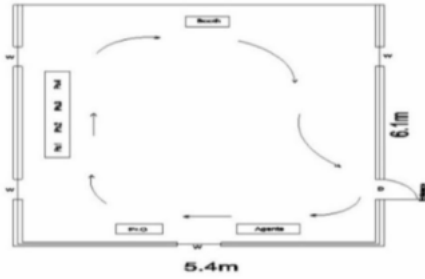

Google Map View

Polling Station Building Front View

Elevation

Polling Station Front View

Cad View

Minimum Basic Facility(Please-)	Water	Ramp	Plug Points	Toilet	Health Care
	✓	✓	✓	✓	—

Key MAP View

1	WRK2595502	பெயர் : சண்முகம் - தந்தையின் பெயர்: பழனிச்சாமி - வீட்டு எண் : 1 வயது : 71 பாலினம் : ஆண்	Photo is available	2	WRK2595510	பெயர் : சரஸ்வதி - கணவர் பெயர்: சண்முகம் - வீட்டு எண் : 1 வயது : 57 பாலினம் : பெண்	Photo is available	3	DHH4278990	பெயர் : சக்திவேல் - தந்தையின் பெயர்: சண்முகம் - வீட்டு எண் : 1 வயது : 43 பாலினம் : ஆண்	Photo is available
4	DHH5941489	பெயர் : தங்கராஜ் - தந்தையின் பெயர்: சண்முகம் - வீட்டு எண் : 1 வயது : 39 பாலினம் : ஆண்	Photo is available	5	WRK0082826	பெயர் : மாதவன் - தந்தையின் பெயர்: ராமசாமி - வீட்டு எண் : 1/1 வயது : 36 பாலினம் : ஆண்	Photo is available	6	WRK0576918	பெயர் : ஜீவானந்தம் - தந்தையின் பெயர்: கந்தசாமி - வீட்டு எண் : 1/35 வயது : 76 பாலினம் : ஆண்	Photo is available
7	WRK0576934	பெயர் : சுசீலா - கணவர் பெயர்: ஜீவானந்தம் - வீட்டு எண் : 1/35 வயது : 58 பாலினம் : பெண்	Photo is available	8	WRK3397759	பெயர் : ஆர்த்தி தந்தையின் பெயர்: கணேசன் வீட்டு எண் : 1/41 வயது : 24 பாலினம் : பெண்	Photo is available	9	WRK0694331	பெயர் : தண்டபாணி - தந்தையின் பெயர்: முருகன் - வீட்டு எண் : 1-52 வயது : 34 பாலினம் : ஆண்	Photo is available
10	WRK3367760	பெயர் : அருணாள் கணவர் பெயர்: கார்த்திக் வீட்டு எண் : 1/61 வயது : 39 பாலினம் : பெண்	Photo is available	11	WRK1737287	பெயர் : செல்வி - கணவர் பெயர்: ரங்கசாமி - வீட்டு எண் : 1-123 வயது : 44 பாலினம் : பெண்	Photo is available	12	WRK0083402	பெயர் : பழனிசாமி - தந்தையின் பெயர்: ஆறுக்குட்டி - வீட்டு எண் : 1-125 வயது : 55 பாலினம் : ஆண்	Photo is available
13	WRK0083410	பெயர் : கவிதா - கணவர் பெயர்: பழனிசாமி - வீட்டு எண் : 1-125 வயது : 49 பாலினம் : பெண்	Photo is available	14	WRK3162286	பெயர் : குருமூர்த்தி தந்தையின் பெயர்: செல்வன் வீட்டு எண் : 1/141 வயது : 23 பாலினம் : ஆண்	Photo is available	15	WRK3349941	பெயர் : மைதிலி தந்தையின் பெயர்: தங்கவேல் வீட்டு எண் : 1/171 வயது : 26 பாலினம் : பெண்	Photo is available
16	WRK3094653	பெயர் : அருந்மௌனேஷு தந்தையின் பெயர்: மூர்த்தி வீட்டு எண் : 1/202 வயது : 24 பாலினம் : ஆண்	Photo is available	17	NMJ0819375	பெயர் : செல்வமணி - கணவர் பெயர்: பிச்சைமணி - வீட்டு எண் : 1/211 வயது : 54 பாலினம் : பெண்	Photo is available	18	WRK3057064	பெயர் : திவ்யா கணவர் பெயர்: செல்வன் வீட்டு எண் : 1/252 வயது : 35 பாலினம் : பெண்	Photo is available
19	WRK2126290	பெயர் : சரிதா தந்தையின் பெயர்: ராமு வீட்டு எண் : 1/268 வயது : 25 பாலினம் : ஆண்	Photo is available	20	WRK3364734	பெயர் : சாவித்திரி கணவர் பெயர்: சஞ்சீவி நாதன் வீட்டு எண் : 1/273 வயது : 56 பாலினம் : பெண்	Photo is available	21	WRK3436979	பெயர் : வினோதா கணவர் பெயர்: ரவிசந்தரன் வீட்டு எண் : 1/289 வயது : 32 பாலினம் : பெண்	Photo is available
22	WRK3852936	பெயர் : கருப்பாள் க கணவர் பெயர்: கருப்பன் வீட்டு எண் : 1/290 வயது : 71 பாலினம் : பெண்	Photo is available	23	WRK3743713	பெயர் : சந்திரகுமாரி கணவர் பெயர்: சூர்யா வீட்டு எண் : 1/369 வயது : 24 பாலினம் : பெண்	Photo is available	24	WRK1408012	பெயர் : சாரா பிரஸில்லா - கணவர் பெயர்: பிரின்ஸ் பேரின்பம் - வீட்டு எண் : 1-387 வயது : 48 பாலினம் : பெண்	Photo is available
25	WRK3354149	பெயர் : சரண்யா தந்தையின் பெயர்: அருஞ்சுனைராஜ் வீட்டு எண் : 1/392 வயது : 24 பாலினம் : பெண்	Photo is available	26	WRK3539244	பெயர் : சிவகாமி கணவர் பெயர்: கோவிந்தராஜ் வீட்டு எண் : 1/393 வயது : 45 பாலினம் : பெண்	Photo is available	27	MXT3775079	பெயர் : இளங்கோவன் - தந்தையின் பெயர்: அண்டியம் - வீட்டு எண் : 1/393 வயது : 43 பாலினம் : ஆண்	Photo is available
28	WRK1247881	பெயர் : சத்யா - கணவர் பெயர்: பூபதி - வீட்டு எண் : 1-393 வயது : 40 பாலினம் : பெண்	Photo is available	29	GBT3902327	பெயர் : பாத்திமாசெல்வி - கணவர் பெயர்: செபஸ்தியான் - வீட்டு எண் : 1/399-1 வயது : 45 பாலினம் : பெண்	Photo is available	30	GBD3752177	பெயர் : லோகநாதன் தந்தையின் பெயர்: பொரவியான் வீட்டு எண் : 1/400 வயது : 39 பாலினம் : ஆண்	Photo is available