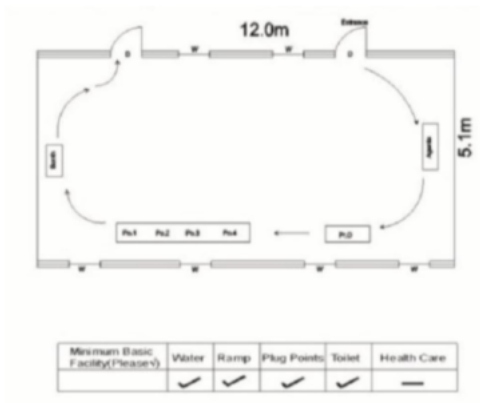

Google Map View

Polling Station Building Front View

Polling Station Front View

Cad View

Key MAP View

1 பெயர் : ஷீலா கணவர் பெயர்: விக்ரமதித்தன் வீட்டு எண் : 1 வயது : 23 பாலினம் : பெண் Photo is available	WRK3723640	2 பெயர் : தீபிகா சி கணவர் பெயர்: சிவப்பிரகாஷ் வீட்டு எண் : 01 வயது : 21 பாலினம் : பெண் Photo is available	WRK3742103	3 பெயர் : ஜோசப்லால் தந்தையின் பெயர்: மோகன்லால் வீட்டு எண் : 1/69 வயது : 25 பாலினம் : ஆண் Photo is available	WRK3275534
4 பெயர் : ஜேம்ஸ் ராஜ்குமார் - தந்தையின் பெயர்: கலியன் - வீட்டு எண் : 1/91 வயது : 45 பாலினம் : ஆண் Photo is available	WRK0562280	5 பெயர் : ஏழுமலை தந்தையின் பெயர்: சுப்பிரமணியன் வீட்டு எண் : 1/105 வயது : 41 பாலினம் : ஆண் Photo is available	WRK3204575	6 பெயர் : மகேஸ்வரி கணவர் பெயர்: ஏழுமலை வீட்டு எண் : 1/105 வயது : 29 பாலினம் : பெண் Photo is available	WRK3204401
7 பெயர் : பெண்ணி - தந்தையின் பெயர்: மைக்கல் - வீட்டு எண் : 1-123 வயது : 48 பாலினம் : ஆண் Photo is available	WRK0084897	8 பெயர் : மீனா - கணவர் பெயர்: பெண்ணி - வீட்டு எண் : 1-123 வயது : 48 பாலினம் : பெண் Photo is available	WRK0084905	9 பெயர் : பாரத்வாஜ் தந்தையின் பெயர்: அருண்காமராஜ் வீட்டு எண் : 1/129 வயது : 21 பாலினம் : ஆண் Photo is available	WRK3553096
10 பெயர் : சிதம்பரம் - தந்தையின் பெயர்: கோமு - வீட்டு எண் : 1-132 வயது : 51 பாலினம் : ஆண் Photo is available	WRK0446021	11 பெயர் : கிருஷ்ணம்மாள் - கணவர் பெயர்: சிதம்பரம் - வீட்டு எண் : 1-132 வயது : 46 பாலினம் : பெண் Photo is available	WRK0446039	S 12 பெயர் : க மணி தந்தையின் பெயர்: கண்ணன் - வீட்டு எண் : 1/320 வயது : 59 பாலினம் : ஆண் DELETED Photo is available	WDZ0632448
S 13 பெயர் : நிரமல்ஷங்கர் ம தந்தையின் பெயர்: மணி க வீட்டு எண் : 1/320 வயது : 25 பாலினம் : ஆண் DELETED Photo is available	WRK3549763	S 14 பெயர் : மல்ஷீஷ்வரி கணவர் பெயர்: முருகன் - வீட்டு எண் : 1/388 வயது : 63 பாலினம் : பெண் DELETED Photo is available	UDV1359256	15 பெயர் : பொன்னிவாணீ தந்தையின் பெயர்: சங்கரா நமசிவாயம் வீட்டு எண் : 1/436 ஏ வயது : 20 பாலினம் : பெண் Photo is available	WRK3553344
16 பெயர் : ஆரோக்கிய ஜேம்ஸ் பால் - தந்தையின் பெயர்: சவாரியர் - வீட்டு எண் : 1-451 வயது : 44 பாலினம் : ஆண் Photo is available	WRK0095950	17 பெயர் : தபஸ்வினி அ ஜெ தந்தையின் பெயர்: ஜெகத்சன் ந வீட்டு எண் : 1/463 வயது : 24 பாலினம் : பெண் Photo is available	WRK3142007	18 பெயர் : சத்தியாவதி - கணவர் பெயர்: ரகுபதி - வீட்டு எண் : 1/473ஏ வயது : 43 பாலினம் : பெண் Photo is available	FLH5011382
19 பெயர் : அல்வினா - கணவர் பெயர்: ரமேஷ் - வீட்டு எண் : 1 அமோகம் பிளாக் வயது : 45 பாலினம் : பெண் Photo is available	WRK1818590	20 பெயர் : சண்முகசுந்தரம் - தந்தையின் பெயர்: சுப்பிரமணியம் - வீட்டு எண் : 1E வயது : 67 பாலினம் : ஆண் Photo is available	WRK0733212	21 பெயர் : சுசீலா - கணவர் பெயர்: சண்முகசுந்தரம் - வீட்டு எண் : 1E வயது : 61 பாலினம் : பெண் Photo is available	WRK0733170
22 பெயர் : சரசு - கணவர் பெயர்: வீரநாகன் - வீட்டு எண் : 1e வயது : 59 பாலினம் : பெண் Photo is available	WRK0734574	23 பெயர் : அமுதா - கணவர் பெயர்: சிவக்குமார் - வீட்டு எண் : 1e வயது : 53 பாலினம் : பெண் Photo is available	WRK0736124	24 பெயர் : சுதி - தந்தையின் பெயர்: பாலன் - வீட்டு எண் : 1E வயது : 45 பாலினம் : ஆண் Photo is available	WRK1092972
25 பெயர் : ஷீலா - கணவர் பெயர்: ராஜா - வீட்டு எண் : 1e வயது : 42 பாலினம் : பெண் Photo is available	WRK0736249	26 பெயர் : ராமா - கணவர் பெயர்: சுதி - வீட்டு எண் : 1E வயது : 42 பாலினம் : பெண் Photo is available	WRK1092956	27 பெயர் : மாலதி - கணவர் பெயர்: ஆனந்தகுமார் - வீட்டு எண் : 1e வயது : 41 பாலினம் : பெண் Photo is available	WRK0735407
28 பெயர் : மஞ்சளா - கணவர் பெயர்: சம்பத் - வீட்டு எண் : 1e வயது : 40 பாலினம் : பெண் Photo is available	WRK1839612	29 பெயர் : புவனேஸ்வரி - கணவர் பெயர்: பொன்னுசாமி - வீட்டு எண் : 1e வயது : 38 பாலினம் : பெண் Photo is available	WRK0733816	30 பெயர் : பிரியதர்ஷினி - கணவர் பெயர்: பழனிசாமி - வீட்டு எண் : 1e வயது : 38 பாலினம் : பெண் Photo is available	WRK0736223