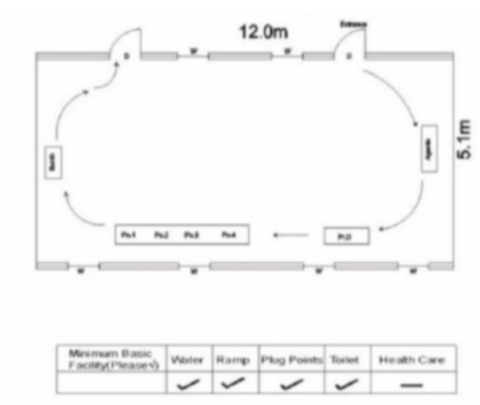

Google Map View

Polling Station Building Front View

Polling Station Front View

Cad View

Key MAP View

1 பெயர் : சங்கர் ச தந்தையின் பெயர்: சுடலைமணி வீட்டு எண் : 0 வயது : 21 பாலினம் : ஆண் Photo is available	WRK3831526	2 பெயர் : மேகலா கணவர் பெயர்: ஆறுமுகம் வீட்டு எண் : 1 வயது : 38 பாலினம் : பெண் Photo is available	WRK3424405	3 பெயர் : புவனேஷ் தந்தையின் பெயர்: ராஜசங்கர் வீட்டு எண் : 1/6பீ வயது : 26 பாலினம் : ஆண் Photo is available	WRK3079837
4 பெயர் : தேன்மொழி - கணவர் பெயர்: அன்புராஜ் - வீட்டு எண் : 1/144 வயது : 53 பாலினம் : பெண் Photo is available	XSS0420091	5 பெயர் : ராஜகோபால் தந்தையின் பெயர்: நாராயணசாமி வீட்டு எண் : 1/319 பி1,பொன்னுசாமி காம்பவுண்ட் வயது : 41 பாலினம் : ஆண் Photo is available	WRK3723939	6 பெயர் : விஜயலட்சுமி - தந்தையின் பெயர்: காசிவிஸ்வநாதன் வீட்டு எண் : 1/330 வயது : 49 பாலினம் : பெண் Photo is available	DHH3663960
7 பெயர் : பிரகாஷ்குமார் பழனிசாமி தந்தையின் பெயர்: பழனிசாமி வீட்டு எண் : 1/435 வயது : 31 பாலினம் : ஆண் Photo is available	WRK3728136	8 பெயர் : சண்முக பிரபு - தந்தையின் பெயர்: வடிவேல் - வீட்டு எண் : 1/463 வயது : 28 பாலினம் : ஆண் Photo is available	WRK1924000	9 பெயர் : பிரசன்னா தந்தையின் பெயர்: ராஜேந்தரன் வீட்டு எண் : 1/463 பீ வயது : 26 பாலினம் : ஆண் Photo is available	WRK3326212
10 பெயர் : ரகுபதி - தந்தையின் பெயர்: பழனிச்சாமி - வீட்டு எண் : 1/473 ஏ வயது : 48 பாலினம் : ஆண் Photo is available	RGJ1689348	11 பெயர் : கார்த்திகாயணி கணவர் பெயர்: சிவசுப்பிரமணி வீட்டு எண் : 1/473 பி வயது : 48 பாலினம் : பெண் Photo is available	WRK3711322	12 பெயர் : சந்தோஷ் ராஜா தந்தையின் பெயர்: சிவசுப்பிரமணி வீட்டு எண் : 1/473 பி வயது : 23 பாலினம் : ஆண் Photo is available	WRK3711405
13 பெயர் : முத்துலட்சுமி தந்தையின் பெயர்: பொன்பாண்டியன் வீட்டு எண் : 1/477 வயது : 24 பாலினம் : பெண் Photo is available	WRK3304953	14 பெயர் : ம நிதீஸ் தந்தையின் பெயர்: ந மகாலிங்கம் வீட்டு எண் : 1/477பீஜான் ஜோதி கார்டன் வயது : 22 பாலினம் : ஆண் Photo is available	WRK3414869	15 பெயர் : நாகராஜ் - தந்தையின் பெயர்: கிருஷ்ணசாமி - வீட்டு எண் : 1E வயது : 39 பாலினம் : ஆண் Photo is available	WRK1408848
16 பெயர் : பிரியா - தந்தையின் பெயர்: மணிகண்டன் - வீட்டு எண் : 1E வயது : 36 பாலினம் : பெண் Photo is available	WRK1565779	17 பெயர் : சிவக்குமார் - கணவர் பெயர்: சுந்திரமுர்த்தி - வீட்டு எண் : 2 வயது : 56 பாலினம் : பெண் Photo is available	WRK1976679	18 பெயர் : மணிகண்டன் - தாயின் பெயர்: பத்மாவதி - வீட்டு எண் : 2 வயது : 37 பாலினம் : ஆண் Photo is available	WRK1976448
19 பெயர் : கீதா க தந்தையின் பெயர்: கந்தசாமி வீட்டு எண் : 2 வயது : 35 பாலினம் : பெண் Photo is available	WRK1565761	20 பெயர் : தீபக் குமார் சாஹு தந்தையின் பெயர்: பிரதீப் சாஹு வீட்டு எண் : 2 வயது : 21 பாலினம் : ஆண் Photo is available	WRK3531159	21 பெயர் : பூநீ காந்த் தந்தையின் பெயர்: ராஜ மாணிக்கம் வீட்டு எண் : 2/1 ஏ வயது : 45 பாலினம் : ஆண் Photo is available	WRK2080661
22 பெயர் : ஆவுடையம்மாள் - கணவர் பெயர்: பாலகிருஷ்ணன் - வீட்டு எண் : 2-10 வயது : 68 பாலினம் : பெண் Photo is available	WRK1976562	23 பெயர் : முரளி தந்தையின் பெயர்: ராஜமாணிக்கம் வீட்டு எண் : 2/10 வயது : 45 பாலினம் : ஆண் Photo is available	WRK2069979	24 பெயர் : கலைசெல்வி - கணவர் பெயர்: முரளி - வீட்டு எண் : 2-10 வயது : 35 பாலினம் : பெண் Photo is available	WRK1976554
25 பெயர் : அரவிந்தன் - தந்தையின் பெயர்: கிருஷ்ணமுர்த்தி - வீட்டு எண் : 2-16A வயது : 31 பாலினம் : ஆண் Photo is available	WRK1408699	26 பெயர் : ஆர்த்திஸ்வரி கணவர் பெயர்: முருகன் வீட்டு எண் : 2/20,தலைச்சுமி நகர் வயது : 40 பாலினம் : பெண் Photo is available	WRK3549276	27 பெயர் : பத்மாவதி - கணவர் பெயர்: ராஜன் - வீட்டு எண் : 2-34 வயது : 60 பாலினம் : பெண் Photo is available	WRK1976513
28 பெயர் : பாலகிருஷ்ணன் தந்தையின் பெயர்: அருணாசலம் வீட்டு எண் : 2/40 வயது : 45 பாலினம் : ஆண் Photo is available	WRK3426855	29 பெயர் : அமுதா கணவர் பெயர்: பாலகிருஷ்ணன் வீட்டு எண் : 2/40 வயது : 39 பாலினம் : பெண் Photo is available	WRK3426822	30 பெயர் : சுதா கணவர் பெயர்: முத்தரசன் வீட்டு எண் : 2/50 ஏ வயது : 40 பாலினம் : பெண் Photo is available	WRK3356375