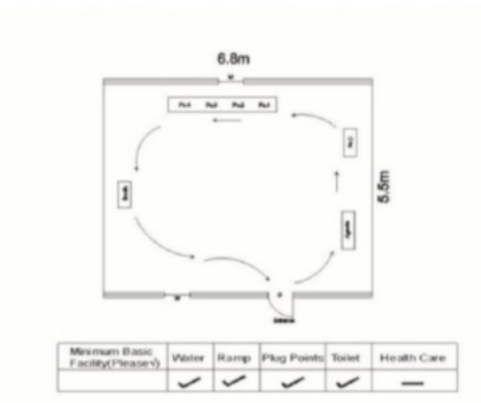

Google Map View

Polling Station Building Front View

Elevation

Polling Station Front View

Elevation

Cad View

Key MAP View

1 பெயர் : ரேவதி கிரேஸ் - தந்தையின் பெயர்: பழனிப்பன் - வீட்டு எண் : 1 வயது : 37 பாலினம் : பெண் Photo is available	WRK0612333	2 பெயர் : ரோகினி கணவர் பெயர்: சேர்மதுரை வீட்டு எண் : 1 வயது : 34 பாலினம் : பெண் Photo is available	WRK2205474	3 பெயர் : அஸ்வந்த் தந்தையின் பெயர்: ராஜசேகர் வீட்டு எண் : 1 வயது : 23 பாலினம் : ஆண் Photo is available	WRK3550860
4 பெயர் : த்ரிஷா தந்தையின் பெயர்: நாகேஷ் வீட்டு எண் : 1 வயது : 21 பாலினம் : பெண் Photo is available	WRK3658101	5 பெயர் : தனலட்சுமி ஜெ தந்தையின் பெயர்: ஜெயமணி வீட்டு எண் : 1 வயது : 19 பாலினம் : பெண் Photo is available	WRK3883535	S 6 பெயர் : ஷ்ருதி தந்தையின் பெயர்: நாகராஜன் வீட்டு எண் : 1/2 வயது : 21 பாலினம் : பெண் Photo is available	WRK3499837
7 பெயர் : சுதாபதி - தந்தையின் பெயர்: கார்த்திகேயன் - வீட்டு எண் : 1/69 வயது : 31 பாலினம் : பெண் Photo is available	WDZ1258144	8 பெயர் : அன்புராஜ் - தந்தையின் பெயர்: ராஜா - வீட்டு எண் : 1/144 ஏ வயது : 55 பாலினம் : ஆண் Photo is available	XSS0419671	9 பெயர் : ராஜலட்சுமி - தந்தையின் பெயர்: நாச்சிமுத்து - வீட்டு எண் : 1/218/3 வயது : 30 பாலினம் : பெண் Photo is available	WRK1886621
10 பெயர் : பழனிமமா - கணவர் பெயர்: கண்ணன் - வீட்டு எண் : 1/287,குல்வேகவுண்டன்புதூர் வயது : 58 பாலினம் : பெண் Photo is available	UKW0929042	11 பெயர் : வினசியா கணவர் பெயர்: ஞானபிரகாசம் வீட்டு எண் : 1/318 வயது : 30 பாலினம் : பெண் Photo is available	WRK3810629	12 பெயர் : உஷ பெருமாள் கணவர் பெயர்: பெருமாள் கண்ணியப்பன் வீட்டு எண் : 1/319 னி வயது : 41 பாலினம் : பெண் Photo is available	WRK3688629
# 13 பெயர் : வேல்முருகன் தந்தையின் பெயர்: ராஜா வீட்டு எண் : 1/463, பிருந்தாவன் அவென்பூ, கோழிப்பன்னை வயது : 55 பாலினம் : ஆண் Photo is available	WDZ0085217	14 பெயர் : மோகன் குமார் மு தந்தையின் பெயர்: முத்துசாமி வீட்டு எண் : 1/463 வயது : 44 பாலினம் : ஆண் Photo is available	WRK3875366	15 பெயர் : மகாலட்சுமி மோ கணவர் பெயர்: மோகன்குமார் வீட்டு எண் : 1/463 வயது : 33 பாலினம் : பெண் Photo is available	WRK3875382
# 16 பெயர் : ரம்யா தேவி தந்தையின் பெயர்: வேல்முருகன் வீட்டு எண் : 1/463, பிருந்தாவன் அவென்பூ, கோழிப்பன்னை வயது : 25 பாலினம் : பெண் Photo is available	WRK2171817	17 பெயர் : ரினோலா ச தந்தையின் பெயர்: சம்சதீன் அ வீட்டு எண் : 1/463ஜே வயது : 19 பாலினம் : பெண் Photo is available	WRK3848744	18 பெயர் : மகேஸ்வரி கணவர் பெயர்: வேல்முருகன் வீட்டு எண் : 1/468 வயது : 44 பாலினம் : பெண் Photo is available	WDZ0085209
19 பெயர் : யுவராஜ் தந்தையின் பெயர்: செல்வமுருகன் வீட்டு எண் : 1/469 வயது : 34 பாலினம் : ஆண் Photo is available	WRK3575784	20 பெயர் : லோகேஸ்வரன் தாயின் பெயர்: ராஜேஷ்வரி வீட்டு எண் : 1/471பி ஜான் ஜோதி தோட்டம் பிறாஇந்த எல்ஃப்ளி ஸ்கூல் வயது : 25 பாலினம் : ஆண் Photo is available	WRK3659760	21 பெயர் : அஜய்கிருஷ்ணா தந்தையின் பெயர்: விஜயமோகன் வீட்டு எண் : 1/471எ வயது : 31 பாலினம் : ஆண் Photo is available	WRK2248177
22 பெயர் : ஜெயகுமார் தந்தையின் பெயர்: சண்முகநாதன் வீட்டு எண் : 1/473 வயது : 22 பாலினம் : ஆண் Photo is available	WRK3834991	23 பெயர் : ரெனிடா எஸ்தர் வி தந்தையின் பெயர்: விஜயசீலன் தங்கதுரை வீட்டு எண் : 1/473பி வயது : 19 பாலினம் : பெண் Photo is available	XSS3847423	24 பெயர் : நிவாஷினி தந்தையின் பெயர்: சிவசுப்ரமணி வீட்டு எண் : 1/473பீ வயது : 19 பாலினம் : பெண் Photo is available	WRK3883097
25 பெயர் : சுகன் மு ரா தந்தையின் பெயர்: ராஜதுரை மு வீட்டு எண் : 1/473பி 07 வயது : 19 பாலினம் : ஆண் Photo is available	WRK3885829	# 26 பெயர் : சுந்தரமணி கணவர் பெயர்: பழனிசாமி வீட்டு எண் : 1/474 பீ வயது : 78 பாலினம் : பெண் Photo is available	WRK2262152	27 பெயர் : ரஜினிகாந்த் தந்தையின் பெயர்: பழனிச்சாமி வீட்டு எண் : 1/474 பீ வயது : 53 பாலினம் : ஆண் Photo is available	WRK3869385
28 பெயர் : அன்லியா ரோஸ் லியோ போல்டு தந்தையின் பெயர்: லியோ போல்டு பிரான்சிஸ் வீட்டு எண் : 1/487 பி வயது : 20 பாலினம் : பெண் Photo is available	WRK3837671	29 பெயர் : நாகேந்திரன் - தந்தையின் பெயர்: சண்முகம் - வீட்டு எண் : 1/532A1 வயது : 32 பாலினம் : ஆண் Photo is available	WRK0736314	30 பெயர் : மனோன்மணி - கணவர் பெயர்: ராமு - வீட்டு எண் : 1/1085 வயது : 51 பாலினம் : பெண் Photo is available	WRK1409184