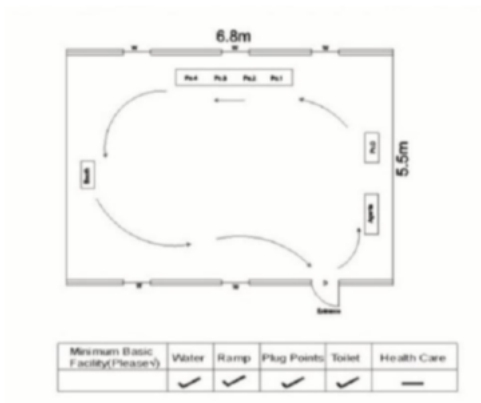

Google Map View

Polling Station Building Front View

Elevation

Polling Station Front View

Cad View

Key MAP View

1	WRK1840545	பெயர் : பாபு - தந்தையின் பெயர்: ஆறுமுகம் - வீட்டு எண் : 1 வயது : 41 பாலினம் : ஆண்	Photo is available	2	WRK0561340	பெயர் : சுதா - கணவர் பெயர்: பாபு வீட்டு எண் : 1 வயது : 41 பாலினம் : பெண்	Photo is available	3	WRK3871142	பெயர் : அருண் பிரசாத் வி தி தந்தையின் பெயர்: விஸ்வநாதன் வீட்டு எண் : 1/321 வினாயகா கார்டன் வயது : 19 பாலினம் : ஆண்	Photo is available
4	WRK1409598	பெயர் : சமதி - கணவர் பெயர்: ராமகிருஷ்ணன் - வீட்டு எண் : 1E வயது : 41 பாலினம் : பெண்	Photo is available	5	GDR3291358	பெயர் : தாஸ் தந்தையின் பெயர்: தாஸ் - வீட்டு எண் : 2-30 வயது : 47 பாலினம் : பெண்	Photo is available	6	WRK0737585	பெயர் : சரவணன் - தந்தையின் பெயர்: கோவிந்தசாமி - வீட்டு எண் : 2-48a வயது : 46 பாலினம் : ஆண்	Photo is available
7	WRK0737478	பெயர் : கமலா - கணவர் பெயர்: சரவணன் - வீட்டு எண் : 2-48A வயது : 41 பாலினம் : பெண்	Photo is available	8	WRK3668910	பெயர் : திவாகர் மே தாயின் பெயர்: மேனகா வீட்டு எண் : 2/140 வயது : 26 பாலினம் : ஆண்	Photo is available	9	WRK3322286	பெயர் : கோசுலராஜ தந்தையின் பெயர்: சங்கர் வீட்டு எண் : 2/140 வயது : 24 பாலினம் : ஆண்	Photo is available
10	WRK3322302	பெயர் : ஆர்த்தி தந்தையின் பெயர்: சங்கர் வீட்டு எண் : 2/140 வயது : 23 பாலினம் : ஆண்	Photo is available	11	WRK3865201	பெயர் : தூர்காதேவி கு தந்தையின் பெயர்: குமார் வீட்டு எண் : 2/141,காமராஜர் காலனி வயது : 21 பாலினம் : பெண்	Photo is available	12	WRK3867587	பெயர் : பரசுராமன் மு தந்தையின் பெயர்: முருகன் வீட்டு எண் : 2/146 வயது : 22 பாலினம் : ஆண்	Photo is available
13	WRK3203007	பெயர் : சென்னம்மாள் கணவர் பெயர்: வெங்கடேஷ் குமார் வீட்டு எண் : 2/149 வயது : 31 பாலினம் : பெண்	Photo is available	14	WRK2178499	பெயர் : சரண்யா தந்தையின் பெயர்: குப்புசாமி வீட்டு எண் : 2/174 வயது : 32 பாலினம் : பெண்	Photo is available	15	WRK2176329	பெயர் : அருண் குமார் தந்தையின் பெயர்: குப்புசாமி வீட்டு எண் : 2/174 வயது : 30 பாலினம் : ஆண்	Photo is available
16	WRK3680006	பெயர் : சினேகா தந்தையின் பெயர்: அருள் வீட்டு எண் : 2/188 வயது : 25 பாலினம் : பெண்	Photo is available	17	WRK3883287	பெயர் : தமிழ் தந்தையின் பெயர்: ஜீடிநாயுடு வீட்டு எண் : 2-192 வயது : 19 பாலினம் : ஆண்	Photo is available	18	UYR0913152	பெயர் : மணிமேகலை - தாயின் பெயர்: மணிகண்டன் வீட்டு எண் : 2/196 வயது : 31 பாலினம் : பெண்	Photo is available
19	WRK2255867	பெயர் : ஷாலினி கணவர் பெயர்: வேலு வீட்டு எண் : 2/201 வயது : 28 பாலினம் : பெண்	Photo is available	20	WRK3202868	பெயர் : பத்மநாதன் தந்தையின் பெயர்: கிருஷ்ணன் வீட்டு எண் : 2/202 வயது : 24 பாலினம் : ஆண்	Photo is available	21	WRK3660297	பெயர் : தூர்கேஷ் தந்தையின் பெயர்: கிருஷ்ணன் வீட்டு எண் : 2/202 வயது : 21 பாலினம் : ஆண்	Photo is available
22	WRK3202991	பெயர் : ஜீவிதா கணவர் பெயர்: பிரபு வீட்டு எண் : 2/203 வயது : 32 பாலினம் : பெண்	Photo is available	23	WRK3310323	பெயர் : சரண்யா கணவர் பெயர்: சதீஷ்குமார் வீட்டு எண் : 2/204 வயது : 34 பாலினம் : பெண்	Photo is available	24	WRK0737049	பெயர் : கருப்பாத்தாள் - கணவர் பெயர்: ராமசாமி - வீட்டு எண் : 2-214 வயது : 60 பாலினம் : பெண்	Photo is available
25	WRK3451754	பெயர் : முத்தரசி கணவர் பெயர்: கள்ளழகர் வீட்டு எண் : 2/214 வயது : 24 பாலினம் : பெண்	Photo is available	26	WRK3861630	பெயர் : முருகன் தந்தையின் பெயர்: ஆறுமுகம் வீட்டு எண் : 2/215 வயது : 51 பாலினம் : ஆண்	Photo is available	27	WRK3726312	பெயர் : மு நிரோஷா கணவர் பெயர்: முருகன் வீட்டு எண் : 2/215 வயது : 32 பாலினம் : பெண்	Photo is available
28	WRK3298551	பெயர் : சித்ரா கணவர் பெயர்: கோபி வீட்டு எண் : 2/217 வயது : 30 பாலினம் : பெண்	Photo is available	29	WRK1566355	பெயர் : கௌதம்ராஜ் - தந்தையின் பெயர்: முருகேசன் - வீட்டு எண் : 2-218 வயது : 32 பாலினம் : ஆண்	Photo is available	30	WRK1566363	பெயர் : நவீன்குமார் தந்தையின் பெயர்: சேகர் - வீட்டு எண் : 2-218 வயது : 29 பாலினம் : ஆண்	Photo is available