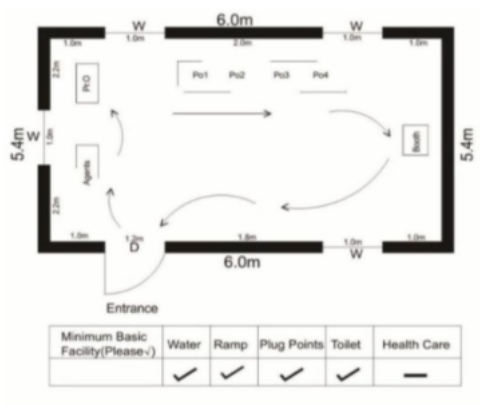

Nazri Naksha

Google Map View

Polling Station Building Front View

Polling Station Front View

Cad View

Key MAP View

சட்டமன்றத் தொகுதியின் எண் மற்றும் பெயர் : 115-பல்லடம் மற்றும் பெயர் : 1-கோடங்கிபாளையம் (வ.கி) மற்றும் (ஊ), தோட்டப்பகுதி வார்டு எண்-1