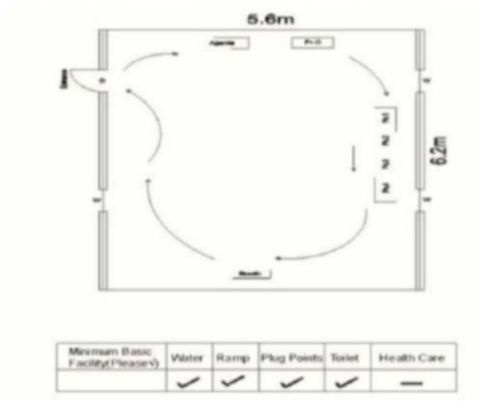

Google Map View

Polling Station Building Front View

Polling Station Front View

Cad View

Key MAP View

1	WRK1569060	பெயர் : லலிதா - தந்தையின் பெயர்: சரவணன் - வீட்டு எண் : 1 வயது : 55 பாலினம் : பெண்	Photo is available	2	WRK1652189	பெயர் : விமலேஷ் - தந்தையின் பெயர்: நாராயணன் - வீட்டு எண் : 1-322 வயது : 34 பாலினம் : ஆண்	Photo is available	3	WRK1652197	பெயர் : வினித் - தந்தையின் பெயர்: நாராயணன் - வீட்டு எண் : 1-322 வயது : 31 பாலினம் : ஆண்	Photo is available
4	WRK0725218	பெயர் : பாலமணி - கணவர் பெயர்: பழனிசாமி - வீட்டு எண் : 1E வயது : 68 பாலினம் : பெண்	Photo is available	5	WRK1095017	பெயர் : பரமேஷ்வரி - கணவர் பெயர்: மாரிச்சாமி - வீட்டு எண் : 1E வயது : 47 பாலினம் : பெண்	Photo is available	6	WRK1095298	பெயர் : தேவி - கணவர் பெயர்: முத்து - வீட்டு எண் : 1E வயது : 39 பாலினம் : பெண்	Photo is available
7	WRK3742970	பெயர் : சாந்தி கணவர் பெயர்: ராமு வீட்டு எண் : 1 ரவி காம்போண்ட் வயது : 57 பாலினம் : பெண்	Photo is available	8	WRK3742954	பெயர் : மாரியப்பன் தந்தையின் பெயர்: ராமு வீட்டு எண் : 1 ரவி காம்போண்ட் வயது : 34 பாலினம் : ஆண்	Photo is available	9	WRK1094978	பெயர் : பாலசுப்பிரமணியன் - தந்தையின் பெயர்: ராமசாமிக்கவுண்டர் - வீட்டு எண் : 2 வயது : 68 பாலினம் : ஆண்	Photo is available
10	WRK1094986	பெயர் : பரத் குமார் - தந்தையின் பெயர்: பாலசுப்பிரமணியம் - வீட்டு எண் : 2 வயது : 36 பாலினம் : ஆண்	Photo is available	11	WRK1842426	பெயர் : பூந்ஹரி - தந்தையின் பெயர்: ஈஸ்வரன் - வீட்டு எண் : 2-93 வயது : 29 பாலினம் : ஆண்	Photo is available	12	WRK3208147	பெயர் : கிஷோர் தந்தையின் பெயர்: மாரிசாமி வீட்டு எண் : 2/130 வயது : 23 பாலினம் : ஆண்	Photo is available
13	WRK1095405	பெயர் : அருண் குமார் - தந்தையின் பெயர்: சென்னன் - வீட்டு எண் : 2-139 வயது : 31 பாலினம் : ஆண்	Photo is available	14	WRK2075067	பெயர் : தங்கமணி கணவர் பெயர்: ராஜேந்திரன் வீட்டு எண் : 2/290-ஏ1 வயது : 49 பாலினம் : பெண்	Photo is available	15	WRK2075042	பெயர் : ரம்யா தந்தையின் பெயர்: ராஜேந்திரன் வீட்டு எண் : 2/290-A1 வயது : 28 பாலினம் : பெண்	Photo is available
# 16	WRK1569201	பெயர் : மோனிகா மோகன் மோ கணவர் பெயர்: பூபதி விஜயராகவன் வீட்டு எண் : 2-291 வயது : 30 பாலினம் : பெண்	Photo is available	17	WRK1842657	பெயர் : மனோஜ்ஜுரை சோ - தந்தையின் பெயர்: சோமசுந்தரம் - வீட்டு எண் : 2-295 வயது : 39 பாலினம் : ஆண்	Photo is available	18	WRK1842673	பெயர் : தீபா ம - தந்தையின் பெயர்: மனோஜ்ஜுரை - வீட்டு எண் : 2-295 வயது : 31 பாலினம் : பெண்	Photo is available
19	WRK3561792	பெயர் : அருண் பழனிப்பன் சு தந்தையின் பெயர்: சுப்ரமணியன் வீட்டு எண் : 2/316 வயது : 26 பாலினம் : ஆண்	Photo is available	20	YAK0103721	பெயர் : ராஜேஸ்வரி ரகுநாதன் கணவர் பெயர்: ரகுநாதன் வீட்டு எண் : 2/354 வயது : 58 பாலினம் : பெண்	Photo is available	21	CDB2813012	பெயர் : வெங்கடேசன் தேவராஜன் தந்தையின் பெயர்: தேவராஜன் வீட்டு எண் : 2/354 வயது : 40 பாலினம் : ஆண்	Photo is available
22	YAK0287078	பெயர் : ரம்யா கணவர் பெயர்: வெங்கடேசன் வீட்டு எண் : 2/354 வயது : 34 பாலினம் : பெண்	Photo is available	23	WRK1569102	பெயர் : சிவக்குமார் - தந்தையின் பெயர்: ராமசாமி - வீட்டு எண் : 2-409 வயது : 57 பாலினம் : ஆண்	Photo is available	S 24	WRK2272086	பெயர் : ரூபா கணவர் பெயர்: வினோத் வீட்டு எண் : 2/449 வயது : 33 பாலினம் : பெண்	Photo is available
25	WRK1412717	பெயர் : பட்டேல் தேவஜிபாய் - தந்தையின் பெயர்: பரபத் எம் பட்டேல் - வீட்டு எண் : 2-497 வயது : 62 பாலினம் : ஆண்	Photo is available	26	WRK1412725	பெயர் : ராதா பெண் - கணவர் பெயர்: தேவஜி பாய் - வீட்டு எண் : 2-497 வயது : 60 பாலினம் : பெண்	Photo is available	27	WRK1412733	பெயர் : ஜெயந்திலால் - தந்தையின் பெயர்: பட்டேல் தேவஜிபாய் - வீட்டு எண் : 2-497 வயது : 37 பாலினம் : ஆண்	Photo is available
28	WRK1569177	பெயர் : ஜோஸ்னா பட்டேல் - கணவர் பெயர்: ஜெயந்திலால் பட்டேல் - வீட்டு எண் : 2-497 வயது : 35 பாலினம் : பெண்	Photo is available	29	WRK0635755	பெயர் : விஜய்அந்தோணிராஜ் - தந்தையின் பெயர்: பெர்னார்ட் - வீட்டு எண் : 2-544G வயது : 35 பாலினம் : ஆண்	Photo is available	30	WRK1978055	பெயர் : காளியாம்மாள் கணவர் பெயர்: கிருஷ்ணன் - வீட்டு எண் : 2-550 வயது : 65 பாலினம் : பெண்	Photo is available