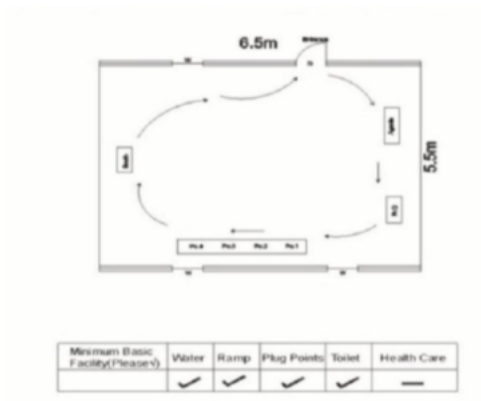

Google Map View

Polling Station Building Front View

Polling Station Front View

Cad View

Key MAP View

1	WRK1978303	பெயர் : கார்த்திக் - தந்தையின் பெயர்: ஏழுமலை - வீட்டு எண் : 1 வயது : 28 பாலினம் : ஆண்	Photo is available	2	WRK2208361	பெயர் : வேல்முருகன் தந்தையின் பெயர்: வெள்ளைச்சாமி வீட்டு எண் : 1 வயது : 26 பாலினம் : ஆண்	Photo is available	3	WRK3265261	பெயர் : பிரசாந்த் தந்தையின் பெயர்: செல்லையா வீட்டு எண் : 1 வயது : 24 பாலினம் : ஆண்	Photo is available
4	WRK3065489	பெயர் : அனிதா சிவகுமார் தந்தையின் பெயர்: சிவகுமார் ராமநாதன் வீட்டு எண் : 1/91 வயது : 26 பாலினம் : பெண்	Photo is available	5	WRK3498250	பெயர் : மனோரஞ்சனி தந்தையின் பெயர்: பழனிசாமி வீட்டு எண் : 1/170 வயது : 21 பாலினம் : பெண்	Photo is available	Q 6	WRK1413566	பெயர் : கிட்டபாலச்சன் - தந்தையின் பெயர்: பாலச்சன் டிஜி வீட்டு எண் : 1-340 வயது : 33 பாலினம் : பெண்	Photo is available
7	WRK3300837	பெயர் : லோகேஸ்வரன் தந்தையின் பெயர்: கோபாலன் வீட்டு எண் : 1/340 வயது : 24 பாலினம் : ஆண்	Photo is available	8	WRK3177730	பெயர் : அஸ்வின் சூர்யா தந்தையின் பெயர்: சேகர் வீட்டு எண் : 1/423 வயது : 24 பாலினம் : ஆண்	Photo is available	9	WRK3179074	பெயர் : மங்கையர்க்கரசி தந்தையின் பெயர்: கார்த்திகேயன் வீட்டு எண் : 1/463ஏச2 வயது : 25 பாலினம் : பெண்	Photo is available
10	GDR7869738	பெயர் : ஜோஸ் - தந்தையின் பெயர்: டோமினிக் - வீட்டு எண் : 1/490/எ84 வயது : 63 பாலினம் : ஆண்	Photo is available	11	GDR7869720	பெயர் : மேரிஜோஸ் - கணவர் பெயர்: ஜோஸ் - வீட்டு எண் : 1/490/எ84 வயது : 58 பாலினம் : பெண்	Photo is available	12	WRK0992305	பெயர் : ரங்காத்தான் - கணவர் பெயர்: ரங்கசாமி - வீட்டு எண் : 1e வயது : 71 பாலினம் : பெண்	Photo is available
Q 13	WRK0990796	பெயர் : தனபாக்கியம் - கணவர் பெயர்: சுப்பிரமணியம் வீட்டு எண் : 1E வயது : 67 பாலினம் : பெண்	Photo is available	14	WRK0992230	பெயர் : சந்திரிகா - கணவர் பெயர்: சுப்பிரமணியம் - வீட்டு எண் : 1e வயது : 64 பாலினம் : பெண்	Photo is available	15	GDR2274074	பெயர் : உமாமகேஸ்வரி - கணவர் பெயர்: ரவிச்சந்திரன் - வீட்டு எண் : 1E வயது : 54 பாலினம் : பெண்	Photo is available
16	WRK0990911	பெயர் : செந்தில்குமார் - தந்தையின் பெயர்: சுப்பிரமணியம் - வீட்டு எண் : 1E வயது : 48 பாலினம் : ஆண்	Photo is available	17	WRK1413657	பெயர் : ராஜன் - தந்தையின் பெயர்: பெருமாள் - வீட்டு எண் : 1E வயது : 44 பாலினம் : ஆண்	Photo is available	18	WRK0991679	பெயர் : சுபாஷ் - தந்தையின் பெயர்: சுப்பிரமணியம் - வீட்டு எண் : 1e வயது : 42 பாலினம் : ஆண்	Photo is available
19	WRK0990788	பெயர் : கிரிஜ் - கணவர் பெயர்: செந்தில்குமார் - வீட்டு எண் : 1E வயது : 42 பாலினம் : பெண்	Photo is available	20	WRK1413665	பெயர் : அருள் ஜோதி - கணவர் பெயர்: ராஜன் - வீட்டு எண் : 1E வயது : 42 பாலினம் : பெண்	Photo is available	21	WRK0991372	பெயர் : ஏழுமலை - தந்தையின் பெயர்: கண்ணன் - வீட்டு எண் : 1e வயது : 41 பாலினம் : ஆண்	Photo is available
22	WRK0991968	பெயர் : ஜெயப்பிரியா - கணவர் பெயர்: ஏழுமலை - வீட்டு எண் : 1e வயது : 36 பாலினம் : பெண்	Photo is available	23	WRK0990754	பெயர் : திவ்யா - தந்தையின் பெயர்: ஈஸ்வரன் - வீட்டு எண் : 1E வயது : 35 பாலினம் : பெண்	Photo is available	24	WRK1413616	பெயர் : கார்த்திகேயன் - தந்தையின் பெயர்: துர்காகுமார் - வீட்டு எண் : 1E வயது : 31 பாலினம் : ஆண்	Photo is available
25	WRK3445699	பெயர் : மோகன் முத்துசாமி தந்தையின் பெயர்: வேலுச்சாமி வீட்டு எண் : 02 வயது : 44 பாலினம் : ஆண்	Photo is available	26	WRK3445640	பெயர் : தனலட்சுமி கணவர் பெயர்: மோகன் முத்துசாமி வீட்டு எண் : 02 வயது : 40 பாலினம் : பெண்	Photo is available	27	WRK0990101	பெயர் : ஈஸ்வரன் - தந்தையின் பெயர்: நகுப்பகவுண்டர் - வீட்டு எண் : 2-45 வயது : 52 பாலினம் : ஆண்	Photo is available
28	WRK3660685	பெயர் : சரித்ர கிரியா வே தந்தையின் பெயர்: வேலுசாமி ப வீட்டு எண் : 2/91 வயது : 25 பாலினம் : பெண்	Photo is available	29	WRK0557959	பெயர் : தங்கம் - கணவர் பெயர்: முத்தையன் - வீட்டு எண் : 2-120A வயது : 57 பாலினம் : பெண்	Photo is available	30	WRK0557157	பெயர் : முருகன் - தந்தையின் பெயர்: முத்தையன் - வீட்டு எண் : 2-120a வயது : 40 பாலினம் : ஆண்	Photo is available