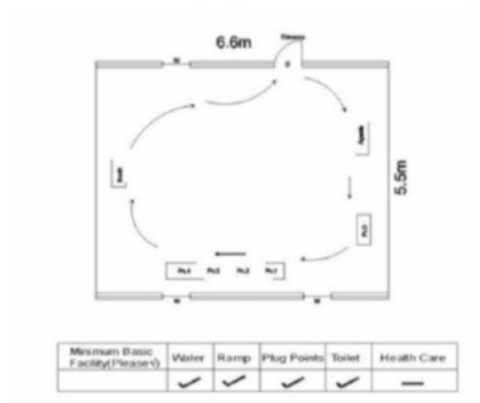

Google Map View

Polling Station Building Front View

Polling Station Front View

Cad View

Key MAP View

1 பெயர் : சஹர் பானு - கணவர் பெயர்: அப்துல் வஹாப் - வீட்டு எண் : 1 வயது : 74 பாலினம் : பெண் Photo is available	WRK1923283	2 பெயர் : கண்ணதாசன் - தந்தையின் பெயர்: கோபாலன் - வீட்டு எண் : 1 வயது : 64 பாலினம் : ஆண் Photo is available	WRK2622496	3 பெயர் : மோளி - கணவர் பெயர்: கண்ணதாசன் - வீட்டு எண் : 1 வயது : 60 பாலினம் : பெண் Photo is available	WRK2622504
4 பெயர் : முகமது ஷபியுல்லா - தந்தையின் பெயர்: அப்துல் வஹாப் - வீட்டு எண் : 1 வயது : 58 பாலினம் : ஆண் Photo is available	WRK1923275	5 பெயர் : க அ திருஞானசம்பந்தம் தந்தையின் பெயர்: அப்புசாமி - வீட்டு எண் : 1 வயது : 56 பாலினம் : ஆண் Photo is available	WRK1570159	6 பெயர் : ஜீனாத் நஸிபா - கணவர் பெயர்: முகமது ஷபியுல்லா - வீட்டு எண் : 1 வயது : 51 பாலினம் : பெண் Photo is available	WRK1923291
7 பெயர் : செல்வபாண்டி தந்தையின் பெயர்: அதீகாரீ வீட்டு எண் : 1 வயது : 48 பாலினம் : ஆண் Photo is available	WRK3390499	8 பெயர் : வேல்மணி கணவர் பெயர்: செல்வ பாண்டி வீட்டு எண் : 1 வயது : 39 பாலினம் : பெண் Photo is available	WRK3390614	9 பெயர் : சிபின்தாஸ் - தந்தையின் பெயர்: கண்ணதாசன் - வீட்டு எண் : 1 வயது : 38 பாலினம் : ஆண் Photo is available	WRK0089557
10 பெயர் : மஹிசா சனோபர் தந்தையின் பெயர்: முகமது ஷபியுல்லா வீட்டு எண் : 1 வயது : 27 பாலினம் : பெண் Photo is available	WRK2176568	11 பெயர் : விஷ்வந்தன் து தந்தையின் பெயர்: துரைசாமி மு வீட்டு எண் : 1/159 (43) வயது : 21 பாலினம் : ஆண் Photo is available	WRK3688496	12 பெயர் : துரைசாமி - தந்தையின் பெயர்: முத்துசாமி - வீட்டு எண் : 1/159 (43), எலிட.ந்-9 வயது : 57 பாலினம் : ஆண் Photo is available	WRK0090456
13 பெயர் : உமாமகேஸ்வரி - கணவர் பெயர்: துரைசாமி - வீட்டு எண் : 1/159 (43), எலிட.ந்-9 வயது : 54 பாலினம் : பெண் Photo is available	WRK0090464	14 பெயர் : திவ்யா லட்சுமி கணவர் பெயர்: ரமேஷ் வீட்டு எண் : 1/463 சி 10 வயது : 44 பாலினம் : பெண் Photo is available	WRK3590411	15 பெயர் : பார்வதி தந்தையின் பெயர்: ராமையா வீட்டு எண் : 1/463 வயது : 69 பாலினம் : பெண் Photo is available	WRK3042488
16 பெயர் : சக்திவேல் தந்தையின் பெயர்: சக்திவேல் வீட்டு எண் : 1/673A வயது : 50 பாலினம் : ஆண் Photo is available	WRK3227493	17 பெயர் : சந்திரசேகரங் - தந்தையின் பெயர்: கிருஷ்ணசாமி - வீட்டு எண் : 1E வயது : 62 பாலினம் : ஆண் Photo is available	WRK0725366	18 பெயர் : வெங்கடேஸ் - தந்தையின் பெயர்: பொன்னுசாமி - வீட்டு எண் : 1e வயது : 55 பாலினம் : ஆண் Photo is available	WRK1095710
19 பெயர் : பூமா - கணவர் பெயர்: சந்திரசேகர் - வீட்டு எண் : 1E வயது : 53 பாலினம் : பெண் Photo is available	WRK0725358	S 20 பெயர் : பானாமதி - கணவர் பெயர்: வெங்கடேஷ் - வீட்டு எண் : 1e வயது : 45 பாலினம் : பெண் Photo is available	WRK1095819	21 பெயர் : சீதா - தந்தையின் பெயர்: சந்திரசேகர் - வீட்டு எண் : 1E வயது : 36 பாலினம் : பெண் Photo is available	WRK0725341
22 பெயர் : நிவேதா - தந்தையின் பெயர்: தங்கவேல் - வீட்டு எண் : 1E வயது : 34 பாலினம் : பெண் Photo is available	WRK0725325	23 பெயர் : விஜயநந்தினி - தந்தையின் பெயர்: சந்திரசேகர் - வீட்டு எண் : 1E வயது : 34 பாலினம் : பெண் Photo is available	WRK0725333	24 பெயர் : விக்னேஷ் - தந்தையின் பெயர்: ஐயப்பன் - வீட்டு எண் : 1E வயது : 32 பாலினம் : ஆண் Photo is available	WRK0990317
25 பெயர் : சி ஷா அன்னா ரோஸ் தந்தையின் பெயர்: ஷாஜு வீட்டு எண் : 1ஏ/ந வயது : 21 பாலினம் : பெண் Photo is available	WRK3717048	26 பெயர் : கார்த்திக் - தந்தையின் பெயர்: முத்துசாமி - வீட்டு எண் : 2-9-895A வயது : 38 பாலினம் : ஆண் Photo is available	WRK0725382	# 27 பெயர் : சஞ்சய் தத் புலேரா தந்தையின் பெயர்: ராதா பள்ளப் புலேரா வீட்டு எண் : 2-11 வயது : 40 பாலினம் : ஆண் Photo is available	WRK0558056
28 பெயர் : செந்தில்குமார் தந்தையின் பெயர்: மார்பப் கவுண்டர் வீட்டு எண் : 2/68T வயது : 53 பாலினம் : ஆண் Photo is available	WRK3231677	29 பெயர் : சஞ்சய் தந்தையின் பெயர்: ரவீந்தரன் வீட்டு எண் : 2/74இ வயது : 28 பாலினம் : ஆண் Photo is available	WRK1843168	30 பெயர் : ஸ்வாதிகா - தந்தையின் பெயர்: அசோக்குமார் - வீட்டு எண் : 2-86 வயது : 31 பாலினம் : பெண் Photo is available	WRK1414234