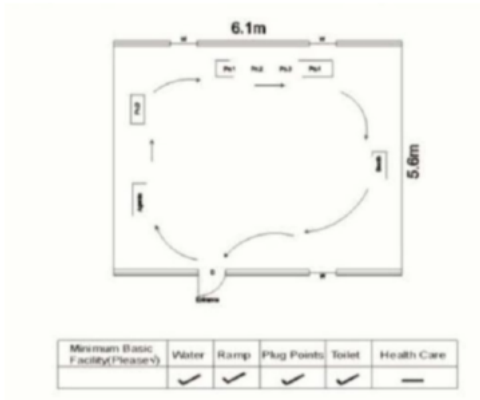

Google Map View

Polling Station Building Front View

Polling Station Front View

Elevation

Cad View

Key MAP View

1 பெயர் : சண்முகமூர்த்தி - தந்தையின் பெயர்: சண்முகமூர்த்தி - வீட்டு எண் : 1 வயது : 60 பாலினம் : ஆண்	WRK1097195 Photo is available	2 பெயர் : விமலா - கணவர் பெயர்: சண்முகமூர்த்தி - வீட்டு எண் : 1 வயது : 49 பாலினம் : பெண்	WRK1097245 Photo is available	3 பெயர் : உமாசங்கர் - தந்தையின் பெயர்: சண்முகம் - வீட்டு எண் : 1 வயது : 45 பாலினம் : ஆண்	WRK0092809 Photo is available
4 பெயர் : தமிழரசி கணவர் பெயர்: முருகன் வீட்டு எண் : 1 வயது : 41 பாலினம் : பெண்	WRK3301116 Photo is available	# 5 பெயர் : ராஜன் தந்தையின் பெயர்: ராஜன் வீட்டு எண் : 2/714 பி வயது : 46 பாலினம் : ஆண்	WRK2140192 Photo is available	6 பெயர் : தர்மராஜ் - தந்தையின் பெயர்: மாரிமுத்து - வீட்டு எண் : 1 வயது : 31 பாலினம் : ஆண்	WRK1097153 Photo is available
7 பெயர் : சூரியா தந்தையின் பெயர்: ஏகாம்பரம் வீட்டு எண் : 1 வயது : 25 பாலினம் : ஆண்	WRK3338423 Photo is available	S 8 பெயர் : முத்தமிழ் செல்வி கணவர் பெயர்: சுப்பிரமணி - வீட்டு எண் : 1 வயது : 32 பாலினம் : பெண்	WRK1843440 Photo is available	S 9 பெயர் : மனோகரன் - தந்தையின் பெயர்: கிருஷ்ணன் - வீட்டு எண் : 1-21 வயது : 59 பாலினம் : ஆண்	GDR3278660 Photo is available
10 பெயர் : மோகனப்பிரியா சி தந்தையின் பெயர்: சிவக்குமார் வீட்டு எண் : 1/91ஏச் வயது : 21 பாலினம் : பெண்	WRK3813219 Photo is available	11 பெயர் : காயத்ரி தந்தையின் பெயர்: வேலுசாமி வீட்டு எண் : 1/136 வயது : 26 பாலினம் : பெண்	WRK2242147 Photo is available	12 பெயர் : அப்துல்முகாப் - தந்தையின் பெயர்: கௌஸ்செரீப் - வீட்டு எண் : 1-244 வயது : 40 பாலினம் : ஆண்	GDR7864523 Photo is available
13 பெயர் : பூமா கணவர் பெயர்: கோபி கிருஷ்ணன் வீட்டு எண் : 1/286 வயது : 42 பாலினம் : பெண்	WRK2289379 Photo is available	14 பெயர் : சரவணன் - தந்தையின் பெயர்: சண்முகம் - வீட்டு எண் : 1-319 வயது : 48 பாலினம் : ஆண்	WRK0698464 Photo is available	15 பெயர் : ராஜேஸ்வரி - கணவர் பெயர்: சரவணன் - வீட்டு எண் : 1-319 வயது : 43 பாலினம் : பெண்	WRK0698191 Photo is available
16 பெயர் : சண்முகம் - தந்தையின் பெயர்: காளியப்பகவுண்டர் - வீட்டு எண் : 1-423 வயது : 64 பாலினம் : ஆண்	WRK0742320 Photo is available	17 பெயர் : பார்வதி - கணவர் பெயர்: தங்கராஜ் - வீட்டு எண் : 1-423 வயது : 57 பாலினம் : பெண்	WRK1414697 Photo is available	18 பெயர் : அருண் குமார் - தந்தையின் பெயர்: சண்முகம் - வீட்டு எண் : 1-423e வயது : 42 பாலினம் : ஆண்	WRK0742312 Photo is available
19 பெயர் : மோகந்தாஸ் - தந்தையின் பெயர்: அய்யாதுரை - வீட்டு எண் : 1-463 வயது : 63 பாலினம் : ஆண்	WRK0698381 Photo is available	S 20 பெயர் : சாந்த சிரோமி கணவர் பெயர்: செளனி வீட்டு எண் : 1/463 வயது : 33 பாலினம் : பெண்	WRK3299419 Photo is available	21 பெயர் : அழகு மீனாட்சி கணவர் பெயர்: சரவணன் வீட்டு எண் : 1/478 வயது : 43 பாலினம் : பெண்	WRK2259463 Photo is available
22 பெயர் : லட்சுமி - கணவர் பெயர்: கந்தசாமி - வீட்டு எண் : 1E வயது : 76 பாலினம் : பெண்	WRK0725614 Photo is available	23 பெயர் : சுந்தரம் - தந்தையின் பெயர்: சென்னியப்பன் - வீட்டு எண் : 1E வயது : 65 பாலினம் : ஆண்	WRK0725606 Photo is available	24 பெயர் : புஸ்பாத்தாள் - கணவர் பெயர்: சுப்பிரமணியம் - வீட்டு எண் : 1e வயது : 53 பாலினம் : பெண்	WRK0742163 Photo is available
25 பெயர் : சீனிவாசன் - தந்தையின் பெயர்: சமியப்பன் - வீட்டு எண் : 1e வயது : 53 பாலினம் : ஆண்	WRK0742684 Photo is available	26 பெயர் : சண்முகப்பதி - தந்தையின் பெயர்: குப்புசாமி - வீட்டு எண் : 1E வயது : 51 பாலினம் : ஆண்	WRK0743203 Photo is available	27 பெயர் : பத்மாவதி - கணவர் பெயர்: சீனிவாசன் - வீட்டு எண் : 1e வயது : 50 பாலினம் : பெண்	WRK0742957 Photo is available
28 பெயர் : சுதா - கணவர் பெயர்: லட்சுமணன் - வீட்டு எண் : 1E வயது : 49 பாலினம் : பெண்	WRK0725945 Photo is available	29 பெயர் : ஹரிபிரியா - கணவர் பெயர்: கிருஷ்ணசாமி - வீட்டு எண் : 1E வயது : 43 பாலினம் : பெண்	WRK0725754 Photo is available	30 பெயர் : முரளிதரன் - தந்தையின் பெயர்: வாசு - வீட்டு எண் : 1E வயது : 43 பாலினம் : ஆண்	WRK1414754 Photo is available