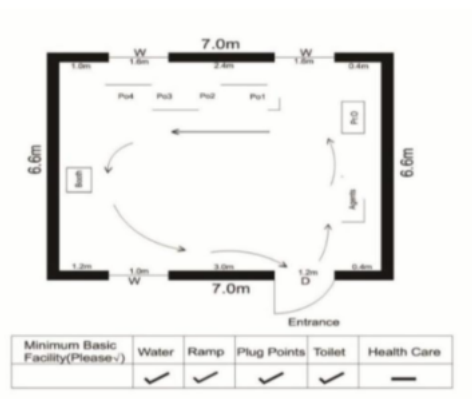

Google Map View

Polling Station Building Front View

Elevation

Polling Station Front View

Cad View

Key MAP View

சட்டமன்றத் தொகுதியின் எண் மற்றும் பெயர் : 115-பல்லடம்
பிரிவு எண் மற்றும் பெயர் 1-கோடங்கிபாளையம் (வ.கி) மற்றும் (ஊ), பெருமாகவுண்டம் பாளையம் வார்டு எண்-1