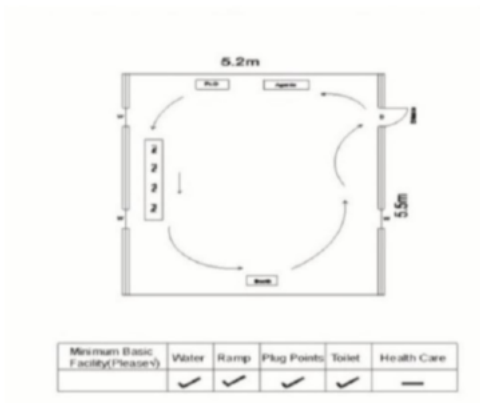

Google Map View

Polling Station Building Front View

Elevation

Polling Station Front View

Cad View

Key MAP View

1 பெயர் : பழனிச்சாமி - தந்தையின் பெயர்: அரசு - வீட்டு எண் : 1 வயது : 58 பாலினம் : ஆண் Photo is available	WRK0551903	2 பெயர் : ஜானகி - கணவர் பெயர்: பழனிச்சாமி - வீட்டு எண் : 1 வயது : 53 பாலினம் : பெண் Photo is available	WRK0554436	3 பெயர் : சாந்தி - கணவர் பெயர்: நவந்தகிருஷ்ணன் - வீட்டு எண் : 1 வயது : 53 பாலினம் : பெண் Photo is available	WRK0552737
4 பெயர் : புனிதா - கணவர் பெயர்: கண்ணன் - வீட்டு எண் : 1 வயது : 47 பாலினம் : பெண் Photo is available	WRK0552729	5 பெயர் : லட்சுமி - கணவர் பெயர்: வள்ளிக்கண்ணு - வீட்டு எண் : 1 வயது : 46 பாலினம் : பெண் Photo is available	WRK0554485	6 பெயர் : தமிழ் செல்வன் தந்தையின் பெயர்: கோதண்டபாணி வீட்டு எண் : 1 வயது : 26 பாலினம் : ஆண் Photo is available	WRK3319613
7 பெயர் : எமிமான் தந்தையின் பெயர்: டேவிட் வீட்டு எண் : 1 வயது : 23 பாலினம் : பெண் Photo is available	WRK3339520	8 பெயர் : பிரீத்தி ச தந்தையின் பெயர்: சுந்தரராஜ் ச வீட்டு எண் : 1/1, குளத்து புதூர் வயது : 22 பாலினம் : பெண் Photo is available	WRK3648987	9 பெயர் : பாலகிருஷ்ணன் ம தந்தையின் பெயர்: மணிகண்டன் வீட்டு எண் : 1/2 வயது : 20 பாலினம் : ஆண் Photo is available	WRK3887536
10 பெயர் : ரவீந்திரன் - தந்தையின் பெயர்: கேசவன் - வீட்டு எண் : 1-9A வயது : 62 பாலினம் : ஆண் Photo is available	WRK0093617	11 பெயர் : நசீமா - கணவர் பெயர்: ரவீந்திரன் - வீட்டு எண் : 1-9A வயது : 52 பாலினம் : பெண் Photo is available	WRK0749945	12 பெயர் : தனுஷ் - தந்தையின் பெயர்: ரவீந்திரன் - வீட்டு எண் : 1-9A வயது : 29 பாலினம் : ஆண் Photo is available	WRK1740323
13 பெயர் : கௌரி ச தந்தையின் பெயர்: சங்கர் வீட்டு எண் : 1-14B வயது : 32 பாலினம் : பெண் Photo is available	WRK1099175	14 பெயர் : ஷாருகேஸ் தந்தையின் பெயர்: விஜய்பாபு வீட்டு எண் : 1/15 ஏ வயது : 21 பாலினம் : ஆண் Photo is available	WRK3885282	15 பெயர் : வெங்கடேஷ் - தந்தையின் பெயர்: லட்சுமி - வீட்டு எண் : 1-34 வயது : 46 பாலினம் : ஆண் Photo is available	WRK0554501
16 பெயர் : சேகர் - தந்தையின் பெயர்: சுப்பையா - வீட்டு எண் : 1-43-B வயது : 55 பாலினம் : ஆண் Photo is available	WRK0748194	17 பெயர் : அமுதா - கணவர் பெயர்: ராமு - வீட்டு எண் : 1-43-D வயது : 40 பாலினம் : பெண் Photo is available	WRK0748202	18 பெயர் : புவ்வாண்டி - தந்தையின் பெயர்: வேலு - வீட்டு எண் : 1-44 வயது : 61 பாலினம் : ஆண் Photo is available	WRK0093872
19 பெயர் : பிரமிளா - தந்தையின் பெயர்: கோபிநாதன் - வீட்டு எண் : 1-47 வயது : 51 பாலினம் : ஆண் Photo is available	WRK1740372	20 பெயர் : லட்சுமி - கணவர் பெயர்: வையாபுரி - வீட்டு எண் : 1-56-1 வயது : 70 பாலினம் : பெண் Photo is available	WRK2639102	21 பெயர் : அலோக்நம்பியார் - தந்தையின் பெயர்: நாராயணநம்பியார் - வீட்டு எண் : 1-58 வயது : 50 பாலினம் : ஆண் Photo is available	WRK0093377
22 பெயர் : பரிமளா - கணவர் பெயர்: அலோக்நம்பியார் - வீட்டு எண் : 1-58 வயது : 42 பாலினம் : பெண் Photo is available	WRK0093369	23 பெயர் : பாலசுப்ரமணியன் இதரர் பெயர்: பகவதி வீட்டு எண் : 1/60பீ வயது : 53 பாலினம் : ஆண் Photo is available	WRK3498557	24 பெயர் : சுமிதா - தந்தையின் பெயர்: துரைசாமி - வீட்டு எண் : 1-61-B வயது : 38 பாலினம் : பெண் Photo is available	WRK0554089
25 பெயர் : தனலட்சுமி - கணவர் பெயர்: துரைசாமி - வீட்டு எண் : 1-61C வயது : 63 பாலினம் : பெண் Photo is available	WRK2641942	26 பெயர் : பிரபாகரன் - தந்தையின் பெயர்: வேலாயுதம் - வீட்டு எண் : 1-65 வயது : 53 பாலினம் : ஆண் Photo is available	WRK0229245	27 பெயர் : சண்முகம் - தந்தையின் பெயர்: சுப்பிரமணியம் - வீட்டு எண் : 1-77-1 வயது : 73 பாலினம் : ஆண் Photo is available	WRK2642007
28 பெயர் : சுகுணா - கணவர் பெயர்: சண்முகம் - வீட்டு எண் : 1-77-1 வயது : 61 பாலினம் : பெண் Photo is available	WRK2642015	29 பெயர் : ராமசாமி - தந்தையின் பெயர்: குள்ளப்பகவுண்டர் - வீட்டு எண் : 1-90A வயது : 78 பாலினம் : ஆண் Photo is available	WRK2642023	30 பெயர் : கோவிந்தம்மாள் - கணவர் பெயர்: ராமசாமி - வீட்டு எண் : 1-90A வயது : 76 பாலினம் : பெண் Photo is available	WRK2642031