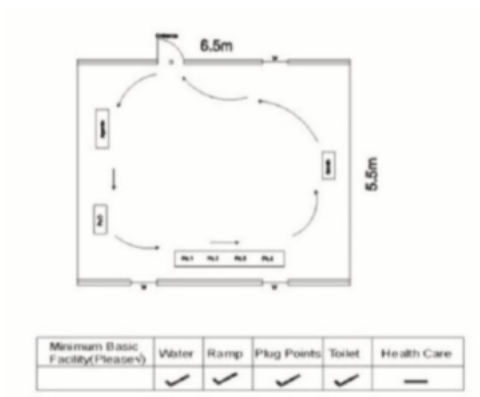

Google Map View

Polling Station Building Front View

Polling Station Front View

Elevation

Elevation

Cad View

Key MAP View

1 பெயர் : அருணா - கணவர் பெயர்: மணிகண்டன் - வீட்டு எண் : 1 வயது : 35 பாலினம் : பெண் Photo is available	WRK2029890	2 பெயர் : தமிழ்செல்வன் தந்தையின் பெயர்: கோதண்டபாணி வீட்டு எண் : 1 வயது : 26 பாலினம் : ஆண் Photo is available	WRK2199354	3 பெயர் : ஜெய்கணேஷ் தந்தையின் பெயர்: சரவணன் வீட்டு எண் : 01 வயது : 22 பாலினம் : ஆண் Photo is available	WRK3498193
4 பெயர் : நந்தினி - தந்தையின் பெயர்: தனராஜ் - வீட்டு எண் : 1-3 வயது : 29 பாலினம் : பெண் Photo is available	WRK1740455	5 பெயர் : கற்பகம் தந்தையின் பெயர்: கருப்புசாமி வீட்டு எண் : 1/12 வயது : 25 பாலினம் : பெண் Photo is available	WRK2177731	6 பெயர் : மைத்துலன் தந்தையின் பெயர்: கோபால் வீட்டு எண் : 1/12 வயது : 24 பாலினம் : ஆண் Photo is available	WRK3388071
7 பெயர் : சுகன் தந்தையின் பெயர்: கோபால் வீட்டு எண் : 1/12 வயது : 21 பாலினம் : ஆண் Photo is available	WRK3769072	8 பெயர் : ஜெயப்பிரியா தந்தையின் பெயர்: நடராஜன் வீட்டு எண் : 1/19 வயது : 31 பாலினம் : பெண் Photo is available	WRK3260288	9 பெயர் : ஜனனி தந்தையின் பெயர்: மணி வீட்டு எண் : 1/20 வயது : 28 பாலினம் : பெண் Photo is available	WRK2172062
10 பெயர் : கதிர்வேல் தந்தையின் பெயர்: நாகப்பன் வீட்டு எண் : 1/23 வயது : 44 பாலினம் : ஆண் Photo is available	WRK3388212	11 பெயர் : தீபிகா கணவர் பெயர்: சுகுமார் வீட்டு எண் : 1/26 வயது : 35 பாலினம் : பெண் Photo is available	WRK3260478	12 பெயர் : சுவேதா தந்தையின் பெயர்: குமார் வீட்டு எண் : 1/29 வயது : 23 பாலினம் : பெண் Photo is available	WRK3202488
13 பெயர் : மனோஜ் குமார் தந்தையின் பெயர்: நடராஜ் வீட்டு எண் : 1/31 வயது : 24 பாலினம் : ஆண் Photo is available	WRK3247475	14 பெயர் : நீலகண்டன் தந்தையின் பெயர்: கருப்பையா வீட்டு எண் : 1/46 ஏ வயது : 46 பாலினம் : ஆண் Photo is available	WRK3120987	15 பெயர் : அருண் சி தந்தையின் பெயர்: சிவகுமார் வீட்டு எண் : 1/60ஈ வயது : 25 பாலினம் : ஆண் Photo is available	WRK3247392
16 பெயர் : சமதி - கணவர் பெயர்: சேகர் - வீட்டு எண் : 1-62 வயது : 41 பாலினம் : பெண் Photo is available	WRK1098813	17 பெயர் : ராஜேஷ்குமார் - தந்தையின் பெயர்: ராமராஜ் - வீட்டு எண் : 1-63 வயது : 47 பாலினம் : ஆண் Photo is available	WRK1845627	S 18 பெயர் : பாலசந்திரன் - தந்தையின் பெயர்: ராமசாமி - வீட்டு எண் : 1-63A வயது : 59 பாலினம் : ஆண் Photo is available	WRK1652288
S 19 பெயர் : மினி - கணவர் பெயர்: பாலசந்திரன் - வீட்டு எண் : 1-63A வயது : 59 பாலினம் : பெண் Photo is available	WRK1651884	20 பெயர் : நாகசொர்ணலட்சுமி - கணவர் பெயர்: ராஜேஷ்குமார் - வீட்டு எண் : 1-63A வயது : 35 பாலினம் : பெண் Photo is available	WRK1845643	S 21 பெயர் : ஹார்தா - தந்தையின் பெயர்: பாலசந்திரன் - வீட்டு எண் : 1-63A வயது : 29 பாலினம் : பெண் Photo is available	WRK1651710
22 பெயர் : பாணு - கணவர் பெயர்: செல்வராஜ் - வீட்டு எண் : 1-65 வயது : 41 பாலினம் : பெண் Photo is available	WRK1652056	23 பெயர் : சக்திவேல் - தந்தையின் பெயர்: பழனிச்சாமி - வீட்டு எண் : 1-67 வயது : 47 பாலினம் : ஆண் Photo is available	WRK0290049	24 பெயர் : குப்பான் - தந்தையின் பெயர்: பத்திரபோயன் - வீட்டு எண் : 1-91 வயது : 71 பாலினம் : ஆண் Photo is available	WRK0290536
25 பெயர் : குட்டிராஜ் - தந்தையின் பெயர்: செந்தழகாளை - வீட்டு எண் : 1-92 வயது : 50 பாலினம் : ஆண் Photo is available	WRK1923648	26 பெயர் : வெங்கடேஷ் தந்தையின் பெயர்: வெற்றி செல்வன் வீட்டு எண் : 1/94ஏ வயது : 20 பாலினம் : ஆண் Photo is available	WRK3708054	27 பெயர் : ஈஸ்வரன் - தந்தையின் பெயர்: நாச்சிமுத்து - வீட்டு எண் : 1-94-C1 வயது : 62 பாலினம் : ஆண் Photo is available	WRK2642965
28 பெயர் : உமாராணி - கணவர் பெயர்: ஈஸ்வரன் - வீட்டு எண் : 1-94-C1 வயது : 59 பாலினம் : பெண் Photo is available	WRK2642973	29 பெயர் : குமார் - தந்தையின் பெயர்: சுப்பிரமணியன் - வீட்டு எண் : 1-97 வயது : 45 பாலினம் : ஆண் Photo is available	WRK1418458	30 பெயர் : மலர்கொடி - கணவர் பெயர்: குமார் - வீட்டு எண் : 1-97 வயது : 40 பாலினம் : பெண் Photo is available	WRK1418466