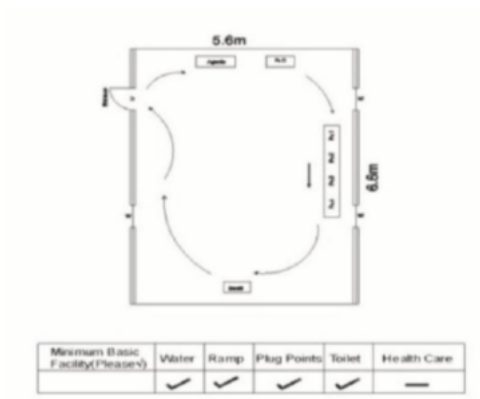

Google Map View

Polling Station Building Front View

Elevation

Polling Station Front View

Elevation

Cad View

Key MAP View

1 பெயர் : விக்ரமதித்தன் தந்தையின் பெயர்: கோவிந்தன் வீட்டு எண் : 00 வயது : 41 பாலினம் : ஆண் Photo is available	JNP3118445	2 பெயர் : வள்ளி கணவர் பெயர்: பால்ராஜ் வீட்டு எண் : 1 வயது : 68 பாலினம் : பெண் Photo is available	WRK3621570	3 பெயர் : உத்ரா - தந்தையின் பெயர்: நரசிம்மன் - வீட்டு எண் : 1 வயது : 34 பாலினம் : பெண் Photo is available	WRK1891498
4 பெயர் : விஜய் தந்தையின் பெயர்: அர்ஜுன் வீட்டு எண் : 1 வயது : 31 பாலினம் : ஆண் Photo is available	WRK2260289	5 பெயர் : கிரிதரன் தந்தையின் பெயர்: சீனிவாசன் வீட்டு எண் : 1/39 வயது : 19 பாலினம் : ஆண் Photo is available	WRK3798980	6 பெயர் : ரியாஸ்தீன் தந்தையின் பெயர்: அப்துல் காதர் வீட்டு எண் : 1/44ஏ வயது : 25 பாலினம் : ஆண் Photo is available	WRK3446069
7 பெயர் : புஷ்பாத்தான் - கணவர் பெயர்: சுப்பிரமணி - வீட்டு எண் : 1/44ஏ வயது : 64 பாலினம் : பெண் Photo is available	WRK2645380	8 பெயர் : விஜயா - கணவர் பெயர்: விஜயகுமார் - வீட்டு எண் : 1-46 வயது : 54 பாலினம் : பெண் Photo is available	WRK1740927	9 பெயர் : சுரேஷ் குமார் - தந்தையின் பெயர்: விஜயகுமார் - வீட்டு எண் : 1-46 வயது : 30 பாலினம் : ஆண் Photo is available	WRK1740950
10 பெயர் : தங்கராஜ் - தந்தையின் பெயர்: பழனிச்சாமி - வீட்டு எண் : 1-80 வயது : 46 பாலினம் : ஆண் Photo is available	WRK0638015	11 பெயர் : உஷா கணவர் பெயர்: குட்டி வீட்டு எண் : 1/92 வயது : 47 பாலினம் : பெண் Photo is available	WRK3620267	12 பெயர் : முருகசன் - தந்தையின் பெயர்: ராமசாமி - வீட்டு எண் : 1/96 வயது : 51 பாலினம் : ஆண் Photo is available	WRK0753061
13 பெயர் : விஜய பாஸ்கர் - தந்தையின் பெயர்: கருப்புசாமி - வீட்டு எண் : 1-100 வயது : 49 பாலினம் : ஆண் Photo is available	WRK0751651	14 பெயர் : செந்தில் - தந்தையின் பெயர்: குருசாமி - வீட்டு எண் : 1-100 வயது : 44 பாலினம் : ஆண் Photo is available	WRK0637959	15 பெயர் : சுரேஸ் - தந்தையின் பெயர்: சின்னராஜ் - வீட்டு எண் : 1-100 வயது : 41 பாலினம் : ஆண் Photo is available	WRK0751933
16 பெயர் : ஜெகநாதன் - தந்தையின் பெயர்: சின்னராஜ் - வீட்டு எண் : 1-100 வயது : 40 பாலினம் : ஆண் Photo is available	WRK0751941	17 பெயர் : மணிகண்டன் - தந்தையின் பெயர்: சின்னராஜ் - வீட்டு எண் : 1-100 வயது : 35 பாலினம் : ஆண் Photo is available	WRK0751925	18 பெயர் : ராசம்மாள் - கணவர் பெயர்: அம்மாசை - வீட்டு எண் : 1-103 வயது : 77 பாலினம் : பெண் Photo is available	WRK1419449
19 பெயர் : பொன்னம்மாள் - கணவர் பெயர்: குப்பச்சாமி - வீட்டு எண் : 1-104 வயது : 63 பாலினம் : பெண் Photo is available	WRK1572999	20 பெயர் : முருகேஷ் - தந்தையின் பெயர்: விஸ்வநாதன் - வீட்டு எண் : 1-104 வயது : 37 பாலினம் : ஆண் Photo is available	WRK1100130	21 பெயர் : சேரஷ் - தந்தையின் பெயர்: பொன்னுசாமி - வீட்டு எண் : 1-105 வயது : 39 பாலினம் : ஆண் Photo is available	WRK0752527
22 பெயர் : ரேவதி - கணவர் பெயர்: சேரஷ் - வீட்டு எண் : 1-105 வயது : 38 பாலினம் : பெண் Photo is available	WRK0752535	23 பெயர் : கோவிந்தராஜ் - தந்தையின் பெயர்: பொன்னுச்சாமி - வீட்டு எண் : 1-105 வயது : 31 பாலினம் : ஆண் Photo is available	WRK2029957	24 பெயர் : ராமு - தந்தையின் பெயர்: வெங்கடாசலம் - வீட்டு எண் : 1-108 வயது : 36 பாலினம் : ஆண் Photo is available	WRK0638023
25 பெயர் : வடிவேல் - தந்தையின் பெயர்: சின்னசாமி - வீட்டு எண் : 1-108 வயது : 36 பாலினம் : ஆண் Photo is available	WRK0637702	26 பெயர் : சரசு - கணவர் பெயர்: பழனிசாமி - வீட்டு எண் : 1/108 போயர் காலனி வயது : 71 பாலினம் : பெண் Photo is available	WRK2642999	27 பெயர் : குப்பம்மாள் - கணவர் பெயர்: ரங்கசாமி - வீட்டு எண் : 1-112 வயது : 65 பாலினம் : பெண் Photo is available	WRK0290080
28 பெயர் : கவிதா - தந்தையின் பெயர்: ராஜ் - வீட்டு எண் : 1-112B வயது : 36 பாலினம் : பெண் Photo is available	WRK0753210	29 பெயர் : ராஜாம்மாள் - கணவர் பெயர்: கிட்டிசாமி - வீட்டு எண் : 1-115 வயது : 78 பாலினம் : பெண் Photo is available	WRK0753970	30 பெயர் : ராஜாமணி - கணவர் பெயர்: ராமன் - வீட்டு எண் : 1-115 வயது : 49 பாலினம் : பெண் Photo is available	WRK0637777