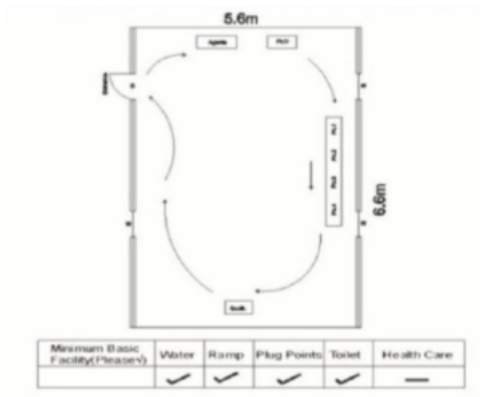

Google Map View

Polling Station Building Front View

Elevation

Polling Station Front View

Cad View

Key MAP View

1	WRK3361946	பெயர் : தாமோதரன் தந்தையின் பெயர்: மோகன் வீட்டு எண் : 0 வயது : 39 பாலினம் : ஆண்	Photo is available	2	WRK3744687	பெயர் : நடராஜன் அ தந்தையின் பெயர்: அருணாசலம் வீட்டு எண் : 0 வயது : 37 பாலினம் : ஆண்	Photo is available	3	WRK3744695	பெயர் : கலைச்செல்வி ந கணவர் பெயர்: நடராஜன் வீட்டு எண் : 0 வயது : 36 பாலினம் : பெண்	Photo is available
4	WRK0547703	பெயர் : ராஜேந்திரன் - தந்தையின் பெயர்: அவினாசியப்பன் - வீட்டு எண் : 1 வயது : 61 பாலினம் : ஆண்	Photo is available	5	WRK0548487	பெயர் : சரவணன் - தந்தையின் பெயர்: மோகன் - வீட்டு எண் : 1 வயது : 48 பாலினம் : ஆண்	Photo is available	6	WRK0547679	பெயர் : அம்பிகா - கணவர் பெயர்: ரங்கசாமி - வீட்டு எண் : 1 வயது : 40 பாலினம் : பெண்	Photo is available
7	WRK1741883	பெயர் : புவனேஸ்வரி - கணவர் பெயர்: சுரேஷ் - வீட்டு எண் : 1 வயது : 39 பாலினம் : பெண்	Photo is available	8	WRK3417136	பெயர் : ஆறுமுகம் தந்தையின் பெயர்: குடியன் வீட்டு எண் : 1 வயது : 38 பாலினம் : ஆண்	Photo is available	9	WRK2187953	பெயர் : தமிழ் அரசன் தந்தையின் பெயர்: ராஜ்ஜி வீட்டு எண் : 1 வயது : 35 பாலினம் : ஆண்	Photo is available
10	WRK3417631	பெயர் : ஜமுனாராணி கணவர் பெயர்: மணிகண்டன் வீட்டு எண் : 1 வயது : 31 பாலினம் : பெண்	Photo is available	11	WRK3417649	பெயர் : மணிகண்டன் தந்தையின் பெயர்: வேல்முருகன் வீட்டு எண் : 1 வயது : 31 பாலினம் : ஆண்	Photo is available	12	WRK3429271	பெயர் : இசக்கியம்மாள் தந்தையின் பெயர்: முருகன் வீட்டு எண் : 1 வயது : 31 பாலினம் : பெண்	Photo is available
13	WRK0549154	பெயர் : சசிகுமார் - தந்தையின் பெயர்: ஆறுமுகம் - வீட்டு எண் : 1-119 வயது : 46 பாலினம் : ஆண்	Photo is available	14	WRK0549972	பெயர் : விஜயிரியா - கணவர் பெயர்: சசிகுமார் - வீட்டு எண் : 1-119 வயது : 39 பாலினம் : பெண்	Photo is available	15	WRK0754556	பெயர் : சுதா - கணவர் பெயர்: முனியசாமி - வீட்டு எண் : 1-153 வயது : 49 பாலினம் : பெண்	Photo is available
16	WRK0096024	பெயர் : மகேஸ்வரி - கணவர் பெயர்: அசோக் - வீட்டு எண் : 1-169 வயது : 58 பாலினம் : பெண்	Photo is available	17	WRK1420819	பெயர் : கணேசன் - தந்தையின் பெயர்: அசோக் - வீட்டு எண் : 1-169 வயது : 33 பாலினம் : ஆண்	Photo is available	18	WRK1420363	பெயர் : சூரியகாந்த் - தந்தையின் பெயர்: கிருஷ்ணன் - வீட்டு எண் : 1-196 வயது : 31 பாலினம் : ஆண்	Photo is available
19	WRK0754838	பெயர் : கிருஷ்ணன் - தந்தையின் பெயர்: வட்டியப்பன் - வீட்டு எண் : 1-196B வயது : 63 பாலினம் : ஆண்	Photo is available	20	WRK0754796	பெயர் : உமாமகேஷ்வரி - கணவர் பெயர்: கிருஷ்ணன் - வீட்டு எண் : 1-196B வயது : 52 பாலினம் : பெண்	Photo is available	21	WRK0754333	பெயர் : பிரகாஷ் - தந்தையின் பெயர்: கிருஷ்ணன் - வீட்டு எண் : 1-196B வயது : 34 பாலினம் : ஆண்	Photo is available
22	WRK1420835	பெயர் : சிதம்பரம் - கணவர் பெயர்: நடராஜ் - வீட்டு எண் : 1-207 வயது : 59 பாலினம் : பெண்	Photo is available	23	WRK1420645	பெயர் : குமார் - தந்தையின் பெயர்: நடராஜன் - வீட்டு எண் : 1-207 வயது : 41 பாலினம் : ஆண்	Photo is available	24	WRK0548529	பெயர் : உஷா தந்தையின் பெயர்: பன்னீர்செல்வம் - வீட்டு எண் : 1-266 வயது : 43 பாலினம் : ஆண்	Photo is available
25	WRK1420371	பெயர் : ஸ்ரீதர் - கணவர் பெயர்: முத்துச்சாமி - வீட்டு எண் : 1-281 வயது : 31 பாலினம் : பெண்	Photo is available	26	WRK3202314	பெயர் : அஜய்குமார் தந்தையின் பெயர்: சுப்ரமணியம் வீட்டு எண் : 1/463 வயது : 23 பாலினம் : ஆண்	Photo is available	27	WRK3202157	பெயர் : சங்கரசுப்ரமணியன் தந்தையின் பெயர்: சிவ சுப்ரமணியன் வீட்டு எண் : 1/463எச்9 வயது : 24 பாலினம் : ஆண்	Photo is available
28	WRK3202140	பெயர் : கமலேஸ்வரன் தந்தையின் பெயர்: பெரியசாமி வீட்டு எண் : 1/463ஆர் வயது : 23 பாலினம் : ஆண்	Photo is available	29	WRK1099738	பெயர் : மல்லிகா - கணவர் பெயர்: மஹாராஜா - வீட்டு எண் : 1E வயது : 37 பாலினம் : பெண்	Photo is available	30	WRK1099746	பெயர் : இசக்கி முத்து - தந்தையின் பெயர்: குழந்தை வேல் - வீட்டு எண் : 1E வயது : 34 பாலினம் : ஆண்	Photo is available