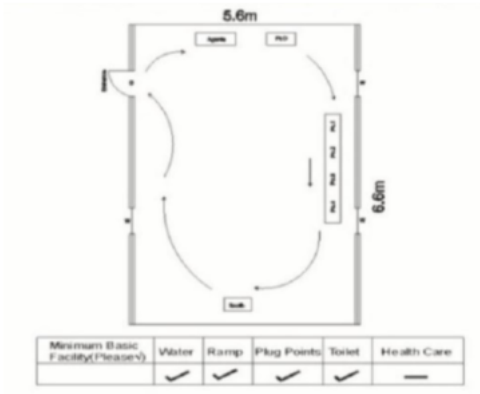

Google Map View

Polling Station Building Front View

Elevation

Polling Station Front View

Cad View

Key MAP View

1 பெயர் : கோமதி - கணவர் பெயர்: மணிசேகர் - வீட்டு எண் : 1 வயது : 37 பாலினம் : பெண் Photo is available WRK1742345	2 பெயர் : சாந்தாதேவி - தந்தையின் பெயர்: ரத்தினசாமி - வீட்டு எண் : 1 வயது : 28 பாலினம் : பெண் Photo is available WRK1742444	3 பெயர் : கௌதம் தந்தையின் பெயர்: குருசாமி வீட்டு எண் : 1/146 வயது : 24 பாலினம் : ஆண் Photo is available WRK3248572
4 பெயர் : அபிநயா தந்தையின் பெயர்: கந்தசாமி வீட்டு எண் : 1-199 வயது : 20 பாலினம் : பெண் Photo is available WRK3782018	5 பெயர் : செம்பருத்தி கணவர் பெயர்: சண்முகம் வீட்டு எண் : 1/253 வயது : 33 பாலினம் : பெண் Photo is available WRK3201639	6 பெயர் : வேணி கணவர் பெயர்: சந்துரு வீட்டு எண் : 1/380 வயது : 33 பாலினம் : பெண் Photo is available WRK3201845
7 பெயர் : பரணி பூஜா தந்தையின் பெயர்: ரவி வீட்டு எண் : 1/488 பீ வயது : 23 பாலினம் : பெண் Photo is available WRK3265188	8 பெயர் : மோகனாள் - தந்தையின் பெயர்: கிட்டான் - வீட்டு எண் : 3-44 வயது : 35 பாலினம் : பெண் Photo is available WRK1100361	9 பெயர் : பழனி - தந்தையின் பெயர்: கருப்பன் - வீட்டு எண் : 3/357 வயது : 78 பாலினம் : ஆண் Photo is available WRK2293496
10 பெயர் : விஜயகுமார் - தந்தையின் பெயர்: சண்முகம் - வீட்டு எண் : 4-13 வயது : 42 பாலினம் : ஆண் Photo is available GDR3575016	11 பெயர் : வினோதாபுர் - கணவர் பெயர்: கோபி - வீட்டு எண் : 4-13 வயது : 41 பாலினம் : பெண் Photo is available GDR3574993	12 பெயர் : லோகநாதன் - தந்தையின் பெயர்: சண்முகம் - வீட்டு எண் : 4-13 வயது : 39 பாலினம் : ஆண் Photo is available GDR3575008
13 பெயர் : வள்ளி கணவர் பெயர்: வரதராஜ் வீட்டு எண் : 4/24 வயது : 40 பாலினம் : பெண் Photo is available WRK3203627	14 பெயர் : யுவராணி கணவர் பெயர்: சண்முகசுந்தரம் வீட்டு எண் : 4/25 வயது : 41 பாலினம் : பெண் Photo is available WRK3508603	15 பெயர் : சரண்யா தந்தையின் பெயர்: சண்முகம் வீட்டு எண் : 4/34 வயது : 22 பாலினம் : பெண் Photo is available WRK3402963
16 பெயர் : சரவணகுமார் தந்தையின் பெயர்: சண்முகம் வீட்டு எண் : 4/34 வயது : 22 பாலினம் : ஆண் Photo is available WRK3402955	17 பெயர் : கிட்டான் - தந்தையின் பெயர்: ரங்கன் - வீட்டு எண் : 4-44 வயது : 61 பாலினம் : ஆண் Photo is available WRK2655629	18 பெயர் : பார்வதி - கணவர் பெயர்: கிட்டான் - வீட்டு எண் : 4-44 வயது : 56 பாலினம் : பெண் Photo is available WRK2655637
19 பெயர் : பழனிச்சாமி - தந்தையின் பெயர்: பழனி - வீட்டு எண் : 4-45 வயது : 53 பாலினம் : ஆண் Photo is available WRK2655645	20 பெயர் : கௌரி - கணவர் பெயர்: பழனிச்சாமி - வீட்டு எண் : 4-45 வயது : 45 பாலினம் : பெண் Photo is available GDR7909583	21 பெயர் : கந்தசாமி - தந்தையின் பெயர்: ரங்கன் வீட்டு எண் : 4/46 வயது : 74 பாலினம் : ஆண் Photo is available WRK0258087
22 பெயர் : மல்லிகா - கணவர் பெயர்: கந்தசாமி - வீட்டு எண் : 4-46 வயது : 63 பாலினம் : பெண் Photo is available WRK2655652	23 பெயர் : மணிசேகர் - தந்தையின் பெயர்: கந்தசாமி - வீட்டு எண் : 4-46 வயது : 42 பாலினம் : ஆண் Photo is available GDR7909195	24 பெயர் : பாலசுப்பிரமணியம் - தந்தையின் பெயர்: ராமன் - வீட்டு எண் : 4/47 வயது : 43 பாலினம் : ஆண் Photo is available GDR2287126
25 பெயர் : அனிதா - கணவர் பெயர்: ரமேஷ் வீட்டு எண் : 4-48 வயது : 31 பாலினம் : பெண் Photo is available WRK1099555	26 பெயர் : கௌரி - கணவர் பெயர்: சுப்பன் - வீட்டு எண் : 4-50 வயது : 52 பாலினம் : பெண் Photo is available WRK2655686	27 பெயர் : பழனிச்சாமி - தந்தையின் பெயர்: சுப்பன் - வீட்டு எண் : 4-50 வயது : 50 பாலினம் : ஆண் Photo is available WRK2655694
28 பெயர் : ராஜாமணி - கணவர் பெயர்: பழனிச்சாமி - வீட்டு எண் : 4-50 வயது : 42 பாலினம் : பெண் Photo is available GDR7909336	29 பெயர் : வசந்த குமார் தந்தையின் பெயர்: பழனி சாமி வீட்டு எண் : 4/50 வயது : 24 பாலினம் : ஆண் Photo is available WRK3120128	30 பெயர் : ஜீவா தந்தையின் பெயர்: பழனிச்சாமி வீட்டு எண் : 4/50 வயது : 20 பாலினம் : பெண் Photo is available WRK3732682