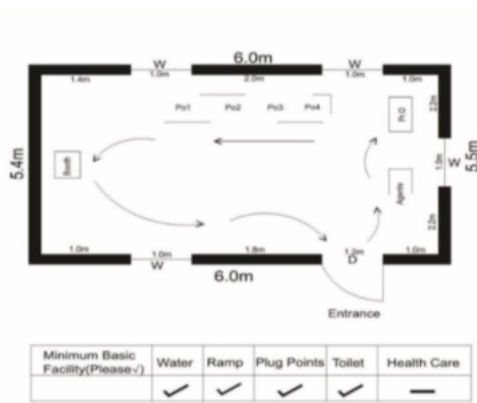

Google Map View

Polling Station Building Front View

Elevation

Polling Station Front View

Elevation

Cad View

Key MAP View

1	WRK0842906	பெயர் : நடராஜ் - தந்தையின் பெயர்: பொங்கியண்ண நாடார் - வீட்டு எண் : 1 வயது : 67 பாலினம் : ஆண்	Photo is available	2	WRK2330496	பெயர் : ராஜம்மாள் - கணவர் பெயர்: ரங்கசாமி - வீட்டு எண் : 1 வயது : 64 பாலினம் : பெண்	Photo is available	3	WRK1009919	பெயர் : ஈஸ்வரமூர்த்தி - தந்தையின் பெயர்: நடராஜ் - வீட்டு எண் : 1 வயது : 41 பாலினம் : ஆண்	Photo is available
4	WRK0842872	பெயர் : மோகனா - கணவர் பெயர்: ஈஸ்வரமூர்த்தி - வீட்டு எண் : 1 வயது : 39 பாலினம் : பெண்	Photo is available	5	WRK1193374	பெயர் : பழனிச்சாமி - தந்தையின் பெயர்: கந்தசாமி - வீட்டு எண் : 1/5 கிழக்காலதோட்டம் வயது : 48 பாலினம் : ஆண்	Photo is available	6	WRK3151339	பெயர் : காந்த விஷாலினி தந்தையின் பெயர்: கிருஷ்ணமூர்த்தி வீட்டு எண் : 1/43 வயது : 25 பாலினம் : பெண்	Photo is available
7	WRK0842849	பெயர் : வசந்தாமணி - கணவர் பெயர்: தருமராஜ் - வீட்டு எண் : 1/58 வயது : 49 பாலினம் : பெண்	Photo is available	8	WRK0356923	பெயர் : சின்னப்பன் - தந்தையின் பெயர்: ராசு - வீட்டு எண் : 1/61 வயது : 61 பாலினம் : ஆண்	Photo is available	9	WRK1194273	பெயர் : செல்வம் - தந்தையின் பெயர்: ராஜாமணி - வீட்டு எண் : 1/104 வயது : 62 பாலினம் : ஆண்	Photo is available
10	WRK1194281	பெயர் : துர்காபவானி - கணவர் பெயர்: செல்வம் - வீட்டு எண் : 1/104 வயது : 46 பாலினம் : பெண்	Photo is available	11	WRK1194307	பெயர் : பாபு - தந்தையின் பெயர்: துரைசாமி - வீட்டு எண் : 1-109 வயது : 58 பாலினம் : ஆண்	Photo is available	12	WRK1194349	பெயர் : விஜயலட்சுமி - கணவர் பெயர்: பாபு - வீட்டு எண் : 1-109 வயது : 50 பாலினம் : பெண்	Photo is available
13	WRK3689502	பெயர் : ஸ்ரி இராம் பி தந்தையின் பெயர்: பொன்னுசாமி ஸ் வீட்டு எண் : 1/116, பெருமகோடந்தம் பாளையம் வயது : 22 பாலினம் : ஆண்	Photo is available	14	WRK3127529	பெயர் : கவிதா கணவர் பெயர்: பூபதி வீட்டு எண் : 1/197 வயது : 45 பாலினம் : பெண்	Photo is available	15	WRK3427069	பெயர் : லோகநாதன் தந்தையின் பெயர்: மயிலசாமி வீட்டு எண் : 1/208 வயது : 46 பாலினம் : ஆண்	Photo is available
16	WRK0005298	பெயர் : சரோஜனி - கணவர் பெயர்: செந்தியப்பன் - வீட்டு எண் : 1-209 வயது : 56 பாலினம் : பெண்	Photo is available	17	WRK0005314	பெயர் : கவிதா - கணவர் பெயர்: சிவகுமார் - வீட்டு எண் : 1-219 வயது : 50 பாலினம் : பெண்	Photo is available	18	WRK0005322	பெயர் : சகுந்தலா - கணவர் பெயர்: பூபதி - வீட்டு எண் : 1-220 வயது : 52 பாலினம் : பெண்	Photo is available
19	WRK0842393	பெயர் : ராதாமணி - கணவர் பெயர்: பழனிச்சாமி - வீட்டு எண் : 1-225A வயது : 47 பாலினம் : பெண்	Photo is available	20	WRK0842609	பெயர் : கவிதா - கணவர் பெயர்: சிவசாமி - வீட்டு எண் : 1-230 வயது : 43 பாலினம் : பெண்	Photo is available	21	WRK3729555	பெயர் : கீர்த்திகா தந்தையின் பெயர்: சென்னியப்பன் வீட்டு எண் : 1/231 வயது : 21 பாலினம் : பெண்	Photo is available
22	WRK0842930	பெயர் : ஜெயந்தி - கணவர் பெயர்: செல்வராஜ் - வீட்டு எண் : 1-233 வயது : 59 பாலினம் : பெண்	Photo is available	23	WRK1352079	பெயர் : சரண்குமார் - தந்தையின் பெயர்: செல்வராஜ் - வீட்டு எண் : 1-233 வயது : 30 பாலினம் : ஆண்	Photo is available	24	WRK1010115	பெயர் : செல்வராஜ் - தந்தையின் பெயர்: ஆறுமுகவுண்டர் - வீட்டு எண் : 1/233 இடையன் தோட்டம் வயது : 62 பாலினம் : ஆண்	Photo is available
25	WRK0005157	பெயர் : வில்லியமீலோமினா - கணவர் பெயர்: பழனிப்பான் - வீட்டு எண் : 1-234 வயது : 66 பாலினம் : பெண்	Photo is available	26	WRK1038371	பெயர் : ரேணுபிரகாஷ் - தந்தையின் பெயர்: பழனிப்பன் - வீட்டு எண் : 1-234 வயது : 32 பாலினம் : ஆண்	Photo is available	27	WRK0358788	பெயர் : சித்ரா - கணவர் பெயர்: கனகராஜ் - வீட்டு எண் : 1-248 வயது : 44 பாலினம் : பெண்	Photo is available
28	WRK0358770	பெயர் : சுதாமணி - கணவர் பெயர்: சிவக்குமார் - வீட்டு எண் : 1-248 வயது : 39 பாலினம் : பெண்	Photo is available	29	WRK0005215	பெயர் : ரவி - தந்தையின் பெயர்: அரியமுத்து - வீட்டு எண் : 1-263 வயது : 63 பாலினம் : ஆண்	Photo is available	30	WRK0005207	பெயர் : கிருஷ்ணவேணி - கணவர் பெயர்: ரவி - வீட்டு எண் : 1-263 வயது : 53 பாலினம் : பெண்	Photo is available