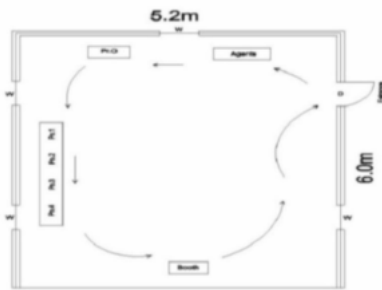

Google Map View

Polling Station Building Front View

Polling Station Front View

Cad View

Key MAP View

Minimum Basic Facility(Please-)	Water	Ramp	Plug Points	Toilet	Health Care
	✓	✓	✓	✓	—

1 பெயர் : சுந்தரி கணவர் பெயர் : கார்த்திகேயன் வீட்டு எண் : 0 வயது : 40 பாலினம் : பெண் Photo is available	WRK3468543	2 பெயர் : தீபா ந தந்தையின் பெயர் : நடராஜன் வீட்டு எண் : 0 வயது : 27 பாலினம் : பெண் Photo is available	WRK3503745	3 பெயர் : சரசாள் - கணவர் பெயர் : பழனி - வீட்டு எண் : 1 வயது : 76 பாலினம் : பெண் Photo is available	WRK0543108
4 பெயர் : பழனி - தந்தையின் பெயர் : நாச்சி - வீட்டு எண் : 1 வயது : 76 பாலினம் : ஆண் Photo is available	WRK0543165	5 பெயர் : நாகம்மை - கணவர் பெயர் : முருகப்பன் - வீட்டு எண் : 1 வயது : 75 பாலினம் : பெண் Photo is available	WRK0543215	6 பெயர் : சரஸ்வதி - கணவர் பெயர் : ரகுபதி - வீட்டு எண் : 1 வயது : 70 பாலினம் : பெண் Photo is available	WRK0543066
7 பெயர் : ஜெயராமன் - தந்தையின் பெயர் : கந்தசாமி - வீட்டு எண் : 1 வயது : 63 பாலினம் : ஆண் Photo is available	GQW1678754	8 பெயர் : சரஸ்வதி கணவர் பெயர் : கணேஷன் வீட்டு எண் : 1 வயது : 62 பாலினம் : பெண் Photo is available	WRK3387016	9 பெயர் : முத்துக்குஷ்ணன் தந்தையின் பெயர் : சுப்பையா வீட்டு எண் : 1 வயது : 62 பாலினம் : ஆண் Photo is available	WRK3765617
10 பெயர் : ராஜேந்திரன் - தந்தையின் பெயர் : செல்லையா - வீட்டு எண் : 1 வயது : 61 பாலினம் : ஆண் Photo is available	WRK0700559	11 பெயர் : பழனியம்மாள் - கணவர் பெயர் : ஜெயராமன் - வீட்டு எண் : 1 வயது : 58 பாலினம் : பெண் Photo is available	GQW1681493	12 பெயர் : ஆமிர்தம் - கணவர் பெயர் : ஆறுமுகம் - வீட்டு எண் : 1 வயது : 57 பாலினம் : பெண் Photo is available	WRK1652478
13 பெயர் : கார்த்திகா - கணவர் பெயர் : முருகேசன் - வீட்டு எண் : 1 வயது : 56 பாலினம் : பெண் Photo is available	WRK0543033	14 பெயர் : பாப்பாள் - கணவர் பெயர் : சுப்பிரமணி - வீட்டு எண் : 1 வயது : 55 பாலினம் : பெண் Photo is available	WRK0543017	15 பெயர் : லட்சுமி - கணவர் பெயர் : செல்வம் - வீட்டு எண் : 1 வயது : 54 பாலினம் : பெண் Photo is available	WRK0543199
16 பெயர் : ராணி - கணவர் பெயர் : பீட்டர் - வீட்டு எண் : 1 வயது : 54 பாலினம் : பெண் Photo is available	WRK0543082	17 பெயர் : செகமலை - தந்தையின் பெயர் : நாச்சி - வீட்டு எண் : 1 வயது : 48 பாலினம் : ஆண் Photo is available	WRK0543058	18 பெயர் : அதியமான் - தந்தையின் பெயர் : ரகுபதி - வீட்டு எண் : 1 வயது : 46 பாலினம் : ஆண் Photo is available	WRK0543074
19 பெயர் : கண்ணன் - தந்தையின் பெயர் : செல்வம் - வீட்டு எண் : 1 வயது : 46 பாலினம் : ஆண் Photo is available	WRK0543009	20 பெயர் : சாமிநாதன் - தந்தையின் பெயர் : பாப்பாள் - வீட்டு எண் : 1 வயது : 45 பாலினம் : ஆண் Photo is available	WRK0543025	21 பெயர் : சாமிநாதன் - தந்தையின் பெயர் : ஈஸ்வரன் - வீட்டு எண் : 1 வயது : 45 பாலினம் : ஆண் Photo is available	WRK0543090
22 பெயர் : ஆதிலட்சுமி - கணவர் பெயர் : முருகன் - வீட்டு எண் : 1 வயது : 44 பாலினம் : பெண் Photo is available	WRK0700401	23 பெயர் : முத்துகுமார் - தந்தையின் பெயர் : ராஜா - வீட்டு எண் : 1 வயது : 42 பாலினம் : ஆண் Photo is available	WRK0543124	24 பெயர் : ஜெகநாதன் - தந்தையின் பெயர் : சுப்பிரமணி - வீட்டு எண் : 1 வயது : 41 பாலினம் : ஆண் Photo is available	WRK0543116
25 பெயர் : ரங்கன் - தந்தையின் பெயர் : முத்துசாமி - வீட்டு எண் : 1 வயது : 41 பாலினம் : ஆண் Photo is available	WRK0542944	26 பெயர் : ராஜ் - தந்தையின் பெயர் : பழனிசாமி - வீட்டு எண் : 1 வயது : 41 பாலினம் : ஆண் Photo is available	WRK0542969	27 பெயர் : சாந்தமணி - தந்தையின் பெயர் : சப்பன் - வீட்டு எண் : 1 வயது : 41 பாலினம் : ஆண் Photo is available	WRK0542902
28 பெயர் : இந்தராணி - கணவர் பெயர் : குமார் - வீட்டு எண் : 1 வயது : 40 பாலினம் : பெண் Photo is available	WRK0543157	29 பெயர் : மேகலா - கணவர் பெயர் : மகேஷ் குமார் - வீட்டு எண் : 1 வயது : 40 பாலினம் : பெண் Photo is available	WRK0543140	30 பெயர் : சிவராஜ் - தந்தையின் பெயர் : முருகன் - வீட்டு எண் : 1 வயது : 36 பாலினம் : ஆண் Photo is available	WRK0542977