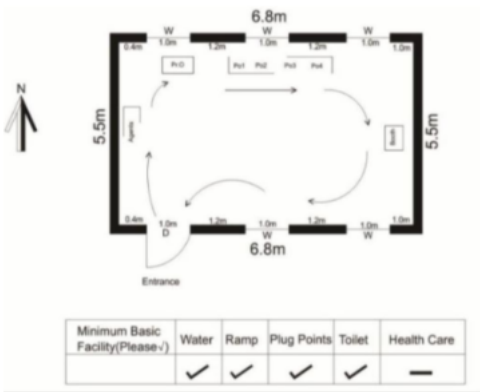

Google Map View

Polling Station Building Front View

Polling Station Front View

Cad View

Key MAP View

சட்டமன்றத் தொகுதியின் எண் மற்றும் பெயர் : 115-பல்லடம்

பிரிவு எண் மற்றும் பெயர் 1-கோடங்கிபாளையம் (வ.கி) மற்றும் (ஊ), சங்கோதிபாளையம் வார்டு எண்-4