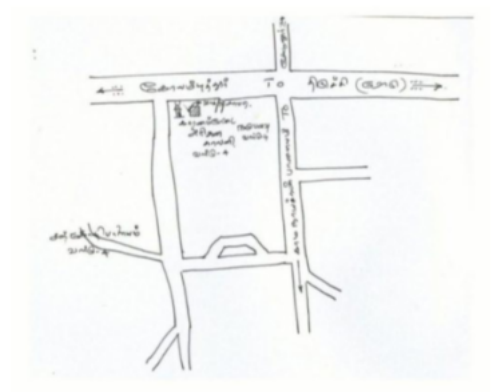

Google Map View

Polling Station Building Front View

Polling Station Front View

Cad View

Key MAP View

சட்டமன்றத் தொகுதியின் எண் மற்றும் பெயர் : 115-பல்லடம்

பிரிவு எண் மற்றும் பெயர் 1-கோடங்கிபாளையம் (வ.கி) மற்றும் (ஊ), சங்கோதிபாளையம் வார்டு எண்-4