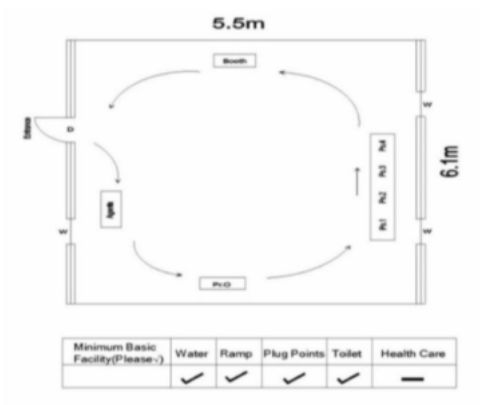

வாக்காளர் பதிவு அலுவலரின்
கையொப்பம்

Nazri Naksha

Google Map View

Polling Station Building Front View

Polling Station Front View

Cad View

Key MAP View

| | | | | | |
|---|------------|--|------------|---|------------|
| 1 பெயர் : சுதா கணவர் பெயர்: முருகேஷ் வீட்டு எண் : 1/353 வயது : 38 பாலினம் : பெண் Photo is available | WRK3055928 | 2 பெயர் : சபரி தந்தையின் பெயர்: பாண்டியன் வீட்டு எண் : 7/110 எீ வயது : 20 பாலினம் : ஆண் Photo is available | WRK3723673 | 3 பெயர் : கபிலேஷ் தந்தையின் பெயர்: பாஸுப்பரமணியம் வீட்டு எண் : 8/26 வயது : 22 பாலினம் : ஆண் Photo is available | WRK3608437 |
| 4 பெயர் : அம்பிகா கணவர் பெயர்: முருகேஷ் வீட்டு எண் : 8/26 v3 வயது : 55 பாலினம் : பெண் Photo is available | WRK2228492 | 5 பெயர் : பாலகுமார் தாயின் பெயர்: அம்பிகா வீட்டு எண் : 8/26வி3 வயது : 39 பாலினம் : ஆண் Photo is available | WRK2220978 | 6 பெயர் : மாசிலாமணி தந்தையின் பெயர்: நடராஜ் வீட்டு எண் : 8/26V3 வயது : 31 பாலினம் : பெண் Photo is available | ZWY0639526 |
| 7 பெயர் : சாந்தி. மு கணவர் பெயர்: முருகேசன். ர வீட்டு எண் : 8/30 வயது : 54 பாலினம் : பெண் Photo is available | WRK3173291 | 8 பெயர் : ஜோதி மாணி. சி தந்தையின் பெயர்: சிவகுமார். ந வீட்டு எண் : 8/32 வயது : 24 பாலினம் : பெண் Photo is available | WRK3279908 | 9 பெயர் : பாத்திமா கணவர் பெயர்: முகம்மது மானிக் வீட்டு எண் : 8/45எ வயது : 31 பாலினம் : பெண் Photo is available | RCX1175405 |
| 10 பெயர் : மங்காத்தாள் - கணவர் பெயர்: நாகராஜ் - வீட்டு எண் : 8-49 வயது : 60 பாலினம் : பெண் Photo is available | WRK0766576 | 11 பெயர் : முத்துலட்சுமி - கணவர் பெயர்: ஈஸ்வரன் - வீட்டு எண் : 8/51ஏ வயது : 55 பாலினம் : பெண் Photo is available | WRK2651701 | # 12 பெயர் : ரமேஷ் தந்தையின் பெயர்: ஈஸ்வரன் - வீட்டு எண் : 8-51A வயது : 34 பாலினம் : ஆண் Photo is available | WRK1258722 |
| 13 பெயர் : ரபியாமா கணவர் பெயர்: தாஹிர் வீட்டு எண் : 8/80 வயது : 36 பாலினம் : பெண் Photo is available | WRK3056504 | 14 பெயர் : மரியம்மாள் இதரர் பெயர்: குமார் வீட்டு எண் : 8/81 வயது : 46 பாலினம் : பெண் Photo is available | WRK3056660 | 15 பெயர் : சூர்யா தந்தையின் பெயர்: குமார் வீட்டு எண் : 8/82 வயது : 28 பாலினம் : பெண் Photo is available | WRK3056074 |
| 16 பெயர் : சோனியா தந்தையின் பெயர்: கோவிந்தசாமி வீட்டு எண் : 8/85 K வயது : 25 பாலினம் : பெண் Photo is available | WRK3056587 | 17 பெயர் : தரணி தந்தையின் பெயர்: குமார் வீட்டு எண் : 8/96 வயது : 19 பாலினம் : பெண் Photo is available | WRK3764412 | 18 பெயர் : பாப்பாத்தி கணவர் பெயர்: ராஜ்குமார் வீட்டு எண் : 8/101 வயது : 53 பாலினம் : பெண் Photo is available | WRK3373016 |
| 19 பெயர் : விஜயா கணவர் பெயர்: சின்னரங்கசாமி வீட்டு எண் : 8/104 வயது : 40 பாலினம் : பெண் Photo is available | WRK3373008 | 20 பெயர் : வேலுமணி கணவர் பெயர்: கார்த்திக் வீட்டு எண் : 8/127 வயது : 29 பாலினம் : பெண் Photo is available | WRK3505252 | 21 பெயர் : ஸ்ரீஜித் தந்தையின் பெயர்: அர்ஜுன் வீட்டு எண் : 8/127 வயது : 28 பாலினம் : ஆண் Photo is available | WRK2168458 |
| 22 பெயர் : லதா - தாயின் பெயர்: ராசாம்மாள் - வீட்டு எண் : 8-128 வயது : 43 பாலினம் : பெண் Photo is available | WRK0766717 | 23 பெயர் : மணிகண்டன் தந்தையின் பெயர்: ராஜேந்திரன் வீட்டு எண் : 8/145 வயது : 24 பாலினம் : ஆண் Photo is available | WRK3243508 | 24 பெயர் : நித்யா தந்தையின் பெயர்: கோபால் வீட்டு எண் : 8/153 வயது : 27 பாலினம் : பெண் Photo is available | WRK3057239 |
| 25 பெயர் : கன்னியம்மாள் - கணவர் பெயர்: பழனிசாமி - வீட்டு எண் : 8-159 வயது : 81 பாலினம் : பெண் Photo is available | WRK2650232 | 26 பெயர் : கிருதிகா தந்தையின் பெயர்: முருகேஷ் வீட்டு எண் : 8/159 வயது : 27 பாலினம் : பெண் Photo is available | WRK3056314 | 27 பெயர் : மனோகரன் - தந்தையின் பெயர்: பொன்மலை - வீட்டு எண் : 8-160 வயது : 63 பாலினம் : ஆண் Photo is available | WRK2650257 |
| 28 பெயர் : ருக்மணி - கணவர் பெயர்: மனோகரன் - வீட்டு எண் : 8-160 வயது : 54 பாலினம் : பெண் Photo is available | WRK2650265 | 29 பெயர் : சுப்பாத்தாள் - கணவர் பெயர்: கருப்பசாமி - வீட்டு எண் : 8-161 வயது : 71 பாலினம் : பெண் Photo is available | WRK2650273 | 30 பெயர் : இந்துமதி தந்தையின் பெயர்: அர்ஜுன் வீட்டு எண் : 8/162 வயது : 24 பாலினம் : பெண் Photo is available | WRK3057395 |