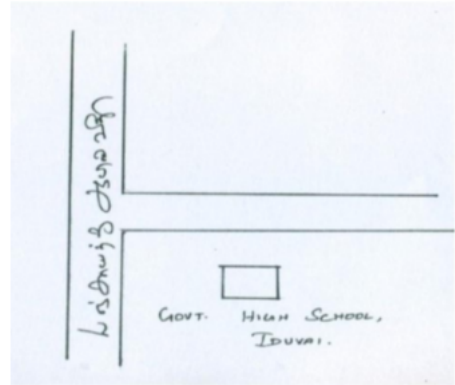

Key MAP View