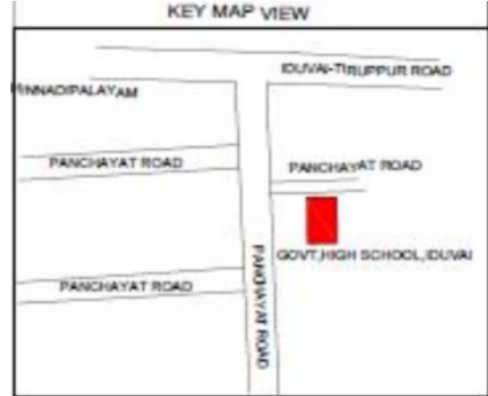

Key MAP View