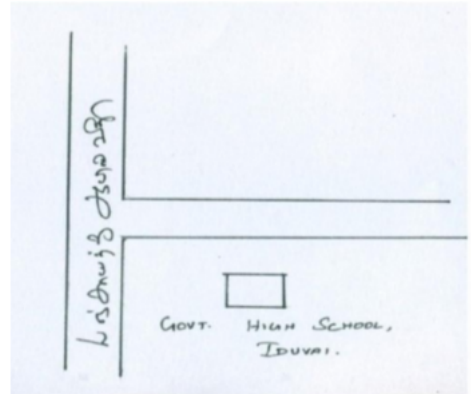

Key MAP View