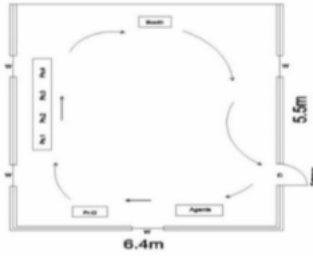

Google Map View

Polling Station Building Front View

Polling Station Front View

Cad View

Minimum Basic Facility(Please-)	Water	Ramp	Plug Points	Toilet	Health Care
	✓	✓	✓	✓	—

Key MAP View

1 பெயர் : வச்சலாதேவி கணவர் பெயர்: நடராஜ் வீட்டு எண் : 0 வயது : 63 பாலினம் : பெண்	WRK3763786 Photo is available	2 பெயர் : சகுந்தலா தந்தையின் பெயர்: வேல்முருகன் வீட்டு எண் : 0 வயது : 58 பாலினம் : பெண்	WRK3791142 Photo is available	3 பெயர் : சக்திவேல் தந்தையின் பெயர்: ராஜாமணி வீட்டு எண் : 0 வயது : 23 பாலினம் : ஆண்	WRK3782653 Photo is available
4 பெயர் : புஷ்பாள் கணவர் பெயர்: நடராஜன் வீட்டு எண் : 1 வயது : 65 பாலினம் : பெண்	WRK3378114 Photo is available	5 பெயர் : குமார் - தந்தையின் பெயர்: பொன்முடி - வீட்டு எண் : 1 வயது : 52 பாலினம் : ஆண்	WRK0539288 Photo is available	6 பெயர் : நாகேந்திரன் - தந்தையின் பெயர்: ஆறுமுகம் - வீட்டு எண் : 1 வயது : 49 பாலினம் : ஆண்	WRK0702043 Photo is available
7 பெயர் : அமுதா கணவர் பெயர்: குபேந்தரன் வீட்டு எண் : 1 வயது : 41 பாலினம் : பெண்	WRK3377751 Photo is available	8 பெயர் : சதீஷ் குமார் தந்தையின் பெயர்: செல்வா ராஜ் வீட்டு எண் : 1 வயது : 28 பாலினம் : ஆண்	WRK3385861 Photo is available	9 பெயர் : மணிகண்டன் தந்தையின் பெயர்: ஈஸ்வரன் வீட்டு எண் : 1 வயது : 22 பாலினம் : ஆண்	WRK3402617 Photo is available
10 பெயர் : சுந்தர் மு தந்தையின் பெயர்: முத்துகுமார் வீட்டு எண் : 1 வயது : 20 பாலினம் : ஆண்	WRK3616869 Photo is available	11 பெயர் : கற்பகவள்ளி - தந்தையின் பெயர்: முத்து - வீட்டு எண் : 1-63 வயது : 27 பாலினம் : பெண்	WRK2031581 Photo is available	12 பெயர் : தமிழ்செல்வம் மு தந்தையின் பெயர்: முத்துபாண்டியன் வீட்டு எண் : 1/63 வயது : 21 பாலினம் : ஆண்	WRK3596566 Photo is available
13 பெயர் : கீர்த்தனா மு தந்தையின் பெயர்: முத்துபாண்டி வீட்டு எண் : 1/63 வயது : 20 பாலினம் : பெண்	WRK3596210 Photo is available	14 பெயர் : திவ்யா கணவர் பெயர்: பொன்னுசாமி வீட்டு எண் : 1/93 வயது : 35 பாலினம் : பெண்	WRK3377934 Photo is available	15 பெயர் : செல்வகுமார் - தந்தையின் பெயர்: பழனிசாமி - வீட்டு எண் : 1-181 வயது : 38 பாலினம் : ஆண்	WRK2031508 Photo is available
16 பெயர் : ஜானகி கணவர் பெயர்: பாலமுருகன் வீட்டு எண் : 1/533 வயது : 37 பாலினம் : பெண்	WRK3377603 Photo is available	17 பெயர் : சண்முக சுந்தரம் - தந்தையின் பெயர்: ஆறுமுகம் - வீட்டு எண் : 1E வயது : 38 பாலினம் : ஆண்	WRK1436344 Photo is available	18 பெயர் : சுரேஷ்குமார் - தந்தையின் பெயர்: சுப்பிரமணி - வீட்டு எண் : 1E வயது : 33 பாலினம் : ஆண்	WRK1436518 Photo is available
19 பெயர் : வெங்கடேசன் - தந்தையின் பெயர்: ராஜேந்திரன் - வீட்டு எண் : 1E வயது : 30 பாலினம் : ஆண்	WRK1436872 Photo is available	20 பெயர் : லதா கணவர் பெயர்: வேலுசாமி வீட்டு எண் : 1-வது தெரு வயது : 54 பாலினம் : பெண்	WRK3360005 Photo is available	21 பெயர் : ரதி கணவர் பெயர்: ராஜா சேகர் வீட்டு எண் : 2 வயது : 44 பாலினம் : பெண்	WRK3360013 Photo is available
22 பெயர் : இளவரசி - கணவர் பெயர்: அன்பரசன் - வீட்டு எண் : 2 வயது : 35 பாலினம் : பெண்	WRK1985555 Photo is available	23 பெயர் : கார்த்திக் ராஜா தாயின் பெயர்: கோமதி வீட்டு எண் : 2/13 வயது : 23 பாலினம் : ஆண்	WRK3187911 Photo is available	24 பெயர் : உமாவதி கணவர் பெயர்: ஜான்சன் வீட்டு எண் : 2/15 வயது : 32 பாலினம் : பெண்	WRK3391083 Photo is available
25 பெயர் : சித்திரா - கணவர் பெயர்: அவினாசிவிங்கம் - வீட்டு எண் : 2-46 வயது : 54 பாலினம் : பெண்	WRK0108555 Photo is available	# 26 பெயர் : சமீரா உதயந்தி கணவர் பெயர்: அய்யப்பன் வீட்டு எண் : 2-46 வயது : 47 பாலினம் : பெண்	WRK1927094 Photo is available	27 பெயர் : சதீஷ்குமார் கே தந்தையின் பெயர்: கண்ணன் வீட்டு எண் : 2/46 வயது : 38 பாலினம் : ஆண்	WRK3108420 Photo is available
28 பெயர் : சுவாதிலட்சுமி ச கணவர் பெயர்: கண்ணன் வீட்டு எண் : 2/49 வயது : 27 பாலினம் : பெண்	WRK3763695 Photo is available	29 பெயர் : சிபியரசு தாயின் பெயர்: கோமதி வீட்டு எண் : 2/145 வயது : 26 பாலினம் : ஆண்	WRK3108834 Photo is available	30 பெயர் : புவியரசு தாயின் பெயர்: கோமதி வீட்டு எண் : 2/145 வயது : 25 பாலினம் : ஆண்	WRK3119435 Photo is available