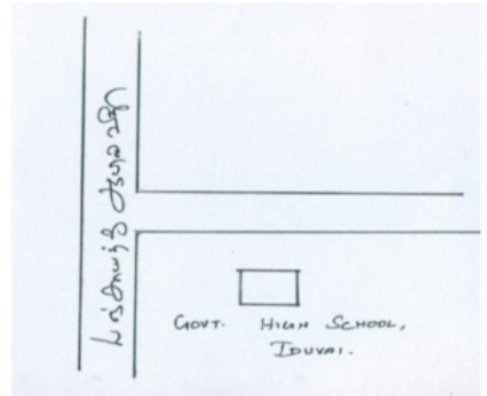

Key MAP View