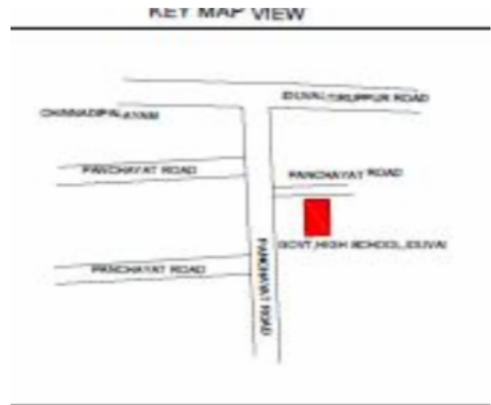

Key MAP View