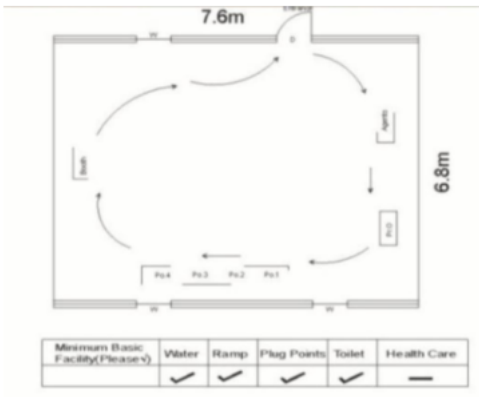

Google Map View

Polling Station Building Front View

Elevation

Polling Station Front View

Elevation

Cad View

Key MAP View

1 பெயர் : செல்வி - கணவர் பெயர்: ஏழுமலை - வீட்டு எண் : 0 வயது : 39 பாலினம் : பெண் Photo is available	REQ0768697	2 பெயர் : புவனேஸ்வரி - கணவர் பெயர்: பாக்கியராஜ் - வீட்டு எண் : 0 வயது : 36 பாலினம் : பெண் Photo is available	WRK0992255	3 பெயர் : கனிஷ்கா மு தந்தையின் பெயர்: முத்து வீட்டு எண் : 0 வயது : 21 பாலினம் : பெண் Photo is available	WRK3641198
4 பெயர் : கவின் மு தந்தையின் பெயர்: முத்து வீட்டு எண் : 0 வயது : 20 பாலினம் : ஆண் Photo is available	WRK3611266	5 பெயர் : காயத்ரி சி தந்தையின் பெயர்: சிவகுமார் வீட்டு எண் : 0 வயது : 20 பாலினம் : பெண் Photo is available	WRK3611316	6 பெயர் : கீர்த்திகா தந்தையின் பெயர்: கேசவன் வீட்டு எண் : 0 வயது : 19 பாலினம் : பெண் Photo is available	WRK3795606
7 பெயர் : அனுபந் தந்தையின் பெயர்: வினோத் வீட்டு எண் : 0 வயது : 19 பாலினம் : பெண் Photo is available	WRK3795663	8 பெயர் : சமுத்திரம் கணவர் பெயர்: பெரியகருப்பன் வீட்டு எண் : 1 வயது : 55 பாலினம் : பெண் Photo is available	WRK3845971	9 பெயர் : ரவிக்குமார் - தந்தையின் பெயர்: நாராயணசாமி - வீட்டு எண் : 1 வயது : 47 பாலினம் : ஆண் Photo is available	WRK1260884
10 பெயர் : லோகநாதன் தந்தையின் பெயர்: முனுசாமி வீட்டு எண் : 1 வயது : 46 பாலினம் : ஆண் Photo is available	WRK2047066	11 பெயர் : ராணி கணவர் பெயர்: லோகநாதன் வீட்டு எண் : 1 வயது : 45 பாலினம் : பெண் Photo is available	WRK2047041	12 பெயர் : பலராமன் - தந்தையின் பெயர்: குப்புசாமி - வீட்டு எண் : 1 வயது : 43 பாலினம் : ஆண் Photo is available	WRK1096536
13 பெயர் : சாலினி தேவி - கணவர் பெயர்: ரவிக்குமார் - வீட்டு எண் : 1 வயது : 41 பாலினம் : பெண் Photo is available	WRK1260918	14 பெயர் : ராணி கணவர் பெயர்: கோவிந்தராஜ் வீட்டு எண் : 1 வயது : 40 பாலினம் : பெண் Photo is available	WRK2175776	15 பெயர் : சூர்யபிரியா கணவர் பெயர்: ராஜ்குமார் வீட்டு எண் : 1 வயது : 38 பாலினம் : பெண் Photo is available	WRK2230290
16 பெயர் : காஜா மைதீன் தந்தையின் பெயர்: சம்சதின் வீட்டு எண் : 1 வயது : 36 பாலினம் : ஆண் Photo is available	WRK3325925	17 பெயர் : மோகன் சே தந்தையின் பெயர்: சேகர் வீட்டு எண் : 1 வயது : 35 பாலினம் : ஆண் Photo is available	WRK3569423	18 பெயர் : மோனிஷா தந்தையின் பெயர்: சிங்காரம் வீட்டு எண் : 1 வயது : 30 பாலினம் : பெண் Photo is available	WRK3463650
19 பெயர் : சபரிஷ் தந்தையின் பெயர்: முருகேஷ் வீட்டு எண் : 1 வயது : 26 பாலினம் : ஆண் Photo is available	WRK2075810	20 பெயர் : பிரதாப் தந்தையின் பெயர்: காசி வீட்டு எண் : 1 வயது : 26 பாலினம் : ஆண் Photo is available	WRK2076131	21 பெயர் : கோகுல் சபரிஷ் தந்தையின் பெயர்: ரவிக்குமார் வீட்டு எண் : 1 வயது : 25 பாலினம் : ஆண் Photo is available	WRK2175792
22 பெயர் : அபிமன்யு தந்தையின் பெயர்: க.செல்வம் வீட்டு எண் : 01 வயது : 25 பாலினம் : ஆண் Photo is available	WRK3192192	23 பெயர் : ஹரிஹரன் தந்தையின் பெயர்: தாமோதரன் வீட்டு எண் : 1 வயது : 24 பாலினம் : ஆண் Photo is available	WRK3337995	24 பெயர் : மேகதர்ஷினி தந்தையின் பெயர்: சாமிநாதன் வீட்டு எண் : 1 வயது : 24 பாலினம் : பெண் Photo is available	WRK3428802
25 பெயர் : அனிதா லோ தந்தையின் பெயர்: லோகநாதன் வீட்டு எண் : 1 வயது : 21 பாலினம் : பெண் Photo is available	WRK3594157	26 பெயர் : பிராகதீஷ் மு தந்தையின் பெயர்: முத்துகணேஷ் வீட்டு எண் : 1 வயது : 20 பாலினம் : ஆண் Photo is available	WRK3611282	27 பெயர் : ராகுல் தந்தையின் பெயர்: ஏசுராஜ் வீட்டு எண் : 1 வயது : 20 பாலினம் : ஆண் Photo is available	WRK3702578
28 பெயர் : ஜெயக்குமார் தந்தையின் பெயர்: அழகிரி வீட்டு எண் : 1 வயது : 19 பாலினம் : ஆண் Photo is available	WRK3839586	29 பெயர் : சித்ராதேவி - கணவர் பெயர்: கணேஷ் - வீட்டு எண் : 1-45 வயது : 35 பாலினம் : பெண் Photo is available	WRK1439439	30 பெயர் : கார்த்திக் - தந்தையின் பெயர்: ஈஸ்வரமூர்த்தி - வீட்டு எண் : 1-49 வயது : 30 பாலினம் : ஆண் Photo is available	WRK1261403