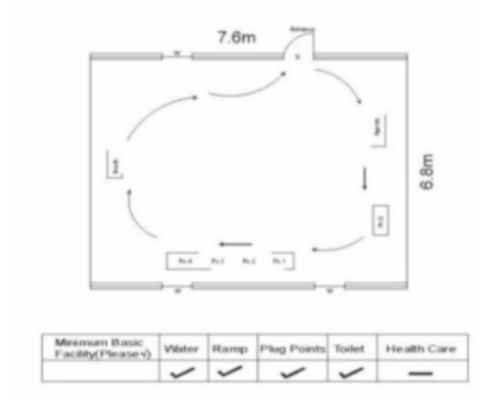

**Polling Station Building Front View**

**Elevation**

**Polling Station Front View**

**Elevation**

**Cad View**

**Key MAP View**

1 பெயர் : வெங்கடேசன் - தந்தையின் பெயர்: ராமசந்திரன் - வீட்டு எண் : 0 வயது : 52 பாலினம் : ஆண் Photo is available	NLT0102764	2 பெயர் : ராமசந்திரன் இதரர் பெயர்: ஷாலினி வீட்டு எண் : 0 வயது : 45 பாலினம் : ஆண் Photo is available	WRK3628831	3 பெயர் : பாண்டியராஜன் - தந்தையின் பெயர்: மாணிக்கம் - வீட்டு எண் : 00 வயது : 43 பாலினம் : ஆண் Photo is available	WRK0225300
4 பெயர் : காண்டேபன் தந்தையின் பெயர்: அமாவாசை வீட்டு எண் : 0 வயது : 37 பாலினம் : ஆண் Photo is available	WRK3789419	5 பெயர் : பழனாழி - கணவர் பெயர்: முருகன் - வீட்டு எண் : 1 வயது : 58 பாலினம் : பெண் Photo is available	WRK0771303	6 பெயர் : தனராஜ் இதரர் பெயர்: தமிழ் செல்வி வீட்டு எண் : 1 வயது : 55 பாலினம் : ஆண் Photo is available	WRK3477916
7 பெயர் : சக்திவேல் - தந்தையின் பெயர்: கந்தசாமி - வீட்டு எண் : 1 வயது : 54 பாலினம் : ஆண் Photo is available	WRK1751783	8 பெயர் : சாந்தி கணவர் பெயர்: தங்கவேல் வீட்டு எண் : 1 வயது : 54 பாலினம் : பெண் Photo is available	WRK2047157	9 பெயர் : சிவக்குமார் தந்தையின் பெயர்: தங்கவேல் வீட்டு எண் : 1 வயது : 53 பாலினம் : ஆண் Photo is available	WRK3291184
10 பெயர் : யாக்கோபு - தந்தையின் பெயர்: ராயப்பன் - வீட்டு எண் : 1 வயது : 53 பாலினம் : ஆண் Photo is available	WRK0538835	11 பெயர் : லட்சுமி - கணவர் பெயர்: சக்திவேல் - வீட்டு எண் : 1 வயது : 51 பாலினம் : பெண் Photo is available	WRK1751791	12 பெயர் : சேகர் - தந்தையின் பெயர்: கிருஷ்ணசாமி - வீட்டு எண் : 1 வயது : 49 பாலினம் : ஆண் Photo is available	WRK1751551
13 பெயர் : ரோஸ்லின் - கணவர் பெயர்: யாக்கோபு - வீட்டு எண் : 1 வயது : 49 பாலினம் : பெண் Photo is available	WRK0538843	14 பெயர் : திலகவதி - கணவர் பெயர்: தெய்வசிகாமணி - வீட்டு எண் : 1 வயது : 49 பாலினம் : பெண் Photo is available	WRK0771634	15 பெயர் : மகேஷ் - கணவர் பெயர்: தியாகராஜன் - வீட்டு எண் : 1 வயது : 49 பாலினம் : பெண் Photo is available	WRK0771204
16 பெயர் : காஸிதாஸ் தந்தையின் பெயர்: நாச்சிமுத்து வீட்டு எண் : 1 வயது : 49 பாலினம் : ஆண் Photo is available	WRK3450343	17 பெயர் : இராமஜோதி - கணவர் பெயர்: வெள்ளியங்கிரி - வீட்டு எண் : 1 வயது : 49 பாலினம் : பெண் Photo is available	WRK0770693	18 பெயர் : ரமேஷ் - தந்தையின் பெயர்: கோவிந்தசாமி - வீட்டு எண் : 1 வயது : 48 பாலினம் : ஆண் Photo is available	WRK1439652
19 பெயர் : சந்தியா ரா கணவர் பெயர்: ராமன் வீட்டு எண் : 1 வயது : 48 பாலினம் : பெண் Photo is available	WRK0772541	20 பெயர் : சரோஜினி - கணவர் பெயர்: சேகர் - வீட்டு எண் : 1 வயது : 47 பாலினம் : பெண் Photo is available	WRK0772335	21 பெயர் : பாண்டியன் தந்தையின் பெயர்: அய்யன் வீட்டு எண் : 1 வயது : 47 பாலினம் : ஆண் Photo is available	WRK3375268
22 பெயர் : சூதா - கணவர் பெயர்: வெங்கடாசலம் - வீட்டு எண் : 1 வயது : 46 பாலினம் : பெண் Photo is available	WRK0771881	23 பெயர் : சிராஜ்நிஷா - கணவர் பெயர்: மலர்மன்னன் - வீட்டு எண் : 1 வயது : 45 பாலினம் : பெண் Photo is available	WRK1927946	24 பெயர் : பிரேமா கணவர் பெயர்: சிவக்குமார் வீட்டு எண் : 1 வயது : 45 பாலினம் : பெண் Photo is available	WRK3291192
25 பெயர் : போஷிலா கணவர் பெயர்: காஸிதாஸ் வீட்டு எண் : 1 வயது : 44 பாலினம் : பெண் Photo is available	WRK3450350	26 பெயர் : மல்லிகா - கணவர் பெயர்: செல்வராஜ் - வீட்டு எண் : 1 வயது : 41 பாலினம் : பெண் Photo is available	WRK0772012	27 பெயர் : மூர்த்தி - தந்தையின் பெயர்: ரேணு - வீட்டு எண் : 1 வயது : 41 பாலினம் : ஆண் Photo is available	WRK1751635
28 பெயர் : மாமினா மொஹபத்ரா கணவர் பெயர்: பிஷ்ணுபத வீட்டு எண் : 1 வயது : 41 பாலினம் : பெண் Photo is available	WRK3517349	29 பெயர் : சகுந்தலா கணவர் பெயர்: சூர்மன் வீட்டு எண் : 1 வயது : 40 பாலினம் : பெண் Photo is available	WRK2183366	30 பெயர் : கணேஷ்மூர்த்தி கோ தந்தையின் பெயர்: கோவிந்தராஜ் வீட்டு எண் : 1 வயது : 40 பாலினம் : ஆண் Photo is available	WRK3559457