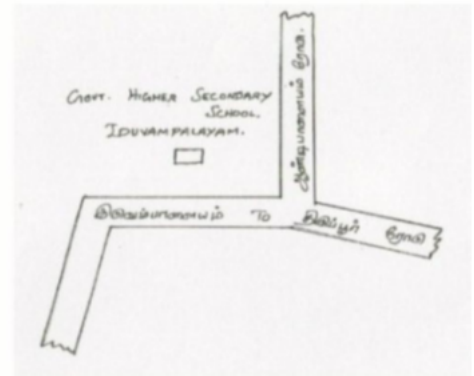

3. வாக்குச் சாவடியின் விவரங்கள்

வாக்குச் சாவடியின் எண் மற்றும் பெயர் : 260 - அரசு மேல்நிலைப்பள்ளி இடுவம்பாளையம்-641687 தெற்குப் பார்த்த தாரசு கட்டிடம் கிழக்குப் பகுதி அறை எண். 3 வாக்குச் சாவடியின் முகவரி : அரசு மேல்நிலைப்பள்ளி இடுவம்பாளையம்-641687, தெற்குப் பார்த்த தாரசு கட்டிடம் கிழக்குப் பகுதி அறை எண். 3	வாக்குச் சாவடியின் வகைப்பாடு (ஆண்/பெண்/பொது)	பொது
	துணை வாக்குச் சாவடிகளின் எண்ணிக்கை :	0

Google Map View

Polling Station Building Front View

Elevation

Polling Station Front View

Elevation

Cad View

Key MAP View