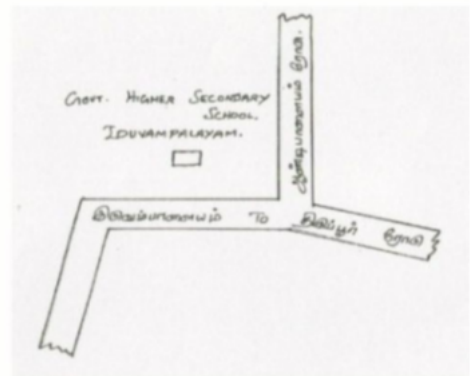

Key MAP View