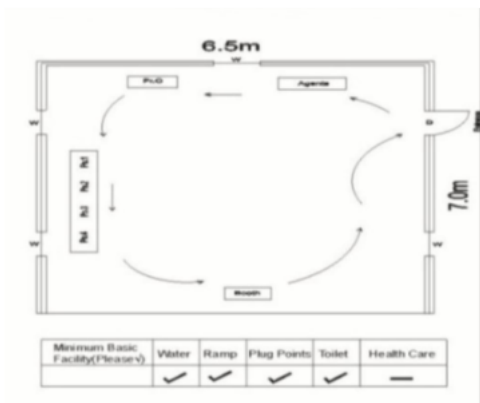

Google Map View

Polling Station Building Front View

Elevation

Polling Station Front View

Elevation

Cad View

Key MAP View

1 பெயர் : ஸ்டெல்லா பி தந்தையின் பெயர்: பிராசுரிஸ்ஸவீர் வீட்டு எண் : 0 வயது : 65 பாலினம் : பெண் Photo is available	WRK3630100	2 பெயர் : மும்தாஜ் பேகம் - கணவர் பெயர்: ஜாகீர் உசேசன் - வீட்டு எண் : 0 வயது : 35 பாலினம் : பெண் Photo is available	WRK1112101	3 பெயர் : நிஷா கணவர் பெயர்: மூர்த்தி வீட்டு எண் : 0 வயது : 33 பாலினம் : பெண் Photo is available	WRK3110459
4 பெயர் : கௌசல்யாதேவி தந்தையின் பெயர்: ஜெயகுமார் வீட்டு எண் : 0 வயது : 27 பாலினம் : பெண் Photo is available	WRK3108446	5 பெயர் : மோகனா தந்தையின் பெயர்: ரவிசந்திரன் வீட்டு எண் : 0 வயது : 25 பாலினம் : பெண் Photo is available	WRK3110665	6 பெயர் : ப்ரியங்கா தந்தையின் பெயர்: சதாசிவம் வீட்டு எண் : 0 வயது : 24 பாலினம் : பெண் Photo is available	WRK3109063
7 பெயர் : மைதிலி தந்தையின் பெயர்: நடராஜ் வீட்டு எண் : 0 வயது : 24 பாலினம் : ஆண் Photo is available	WRK3110319	# 8 பெயர் : நவநீத கிருஷ்ணன் தி ரா தந்தையின் பெயர்: திருப்பதி ரா வீட்டு எண் : 0 வயது : 20 பாலினம் : ஆண் Photo is available	WRK3630480	9 பெயர் : நல்லப்பன் தந்தையின் பெயர்: அங்கமுத்து வீட்டு எண் : 1 வயது : 79 பாலினம் : ஆண் Photo is available	WRK3396249
10 பெயர் : முரளிதரன் தந்தையின் பெயர்: விஜயரங்கன் வீட்டு எண் : 1 வயது : 77 பாலினம் : ஆண் Photo is available	WRK2182970	11 பெயர் : பழனிச்சாமி தந்தையின் பெயர்: முத்துசாமி வீட்டு எண் : 1 வயது : 72 பாலினம் : ஆண் Photo is available	WRK2230332	12 பெயர் : பாப்பாத்தி கணவர் பெயர்: நல்லப்பன் வீட்டு எண் : 1 வயது : 69 பாலினம் : பெண் Photo is available	WRK3396819
13 பெயர் : வள்ளியம்மாள் - கணவர் பெயர்: கிருஷ்ணசாமி - வீட்டு எண் : 1 வயது : 67 பாலினம் : பெண் Photo is available	WRK1584002	14 பெயர் : சரஸ்வதி கணவர் பெயர்: பாபு வீட்டு எண் : 1 வயது : 64 பாலினம் : பெண் Photo is available	WRK2102622	15 பெயர் : ராணி - கணவர் பெயர்: தங்கராஜ் - வீட்டு எண் : 1 வயது : 60 பாலினம் : பெண் Photo is available	WRK1752922
16 பெயர் : பழனிசாமி தந்தையின் பெயர்: பெரியசாமி வீட்டு எண் : 1 வயது : 60 பாலினம் : ஆண் Photo is available	WRK3362787	17 பெயர் : ரவிக்குமார் தந்தையின் பெயர்: கருப்பையா வீட்டு எண் : 1 வயது : 59 பாலினம் : ஆண் Photo is available	WDZ0173427	18 பெயர் : ஆறுமுகம் - தந்தையின் பெயர்: நாராயணசாமி - வீட்டு எண் : 1 வயது : 59 பாலினம் : ஆண் Photo is available	GDR7865876
19 பெயர் : ஈஸ்வரி - கணவர் பெயர்: உமையன் - வீட்டு எண் : 1 வயது : 56 பாலினம் : பெண் Photo is available	WRK1752948	20 பெயர் : அண்ணாதுரை மூ தந்தையின் பெயர்: மூக்கன் வீட்டு எண் : 1 வயது : 56 பாலினம் : ஆண் Photo is available	WRK3788627	21 பெயர் : ஜோதிமணி - கணவர் பெயர்: சண்முகம் - வீட்டு எண் : 1 வயது : 51 பாலினம் : பெண் Photo is available	WRK1583996
# 22 பெயர் : வெள்ளையம்மாள் - கணவர் பெயர்: ராமசாமி - வீட்டு எண் : 1 வயது : 50 பாலினம் : பெண் Photo is available	WRK2032092	23 பெயர் : ராணி - கணவர் பெயர்: முருகேசன் - வீட்டு எண் : 1 வயது : 49 பாலினம் : பெண் Photo is available	WRK1928290	24 பெயர் : ஷகீலா - கணவர் பெயர்: ஆறுமுகம் - வீட்டு எண் : 1 வயது : 47 பாலினம் : பெண் Photo is available	WRK1753193
25 பெயர் : சூமதி - கணவர் பெயர்: மணிகண்டன் - வீட்டு எண் : 1 வயது : 46 பாலினம் : பெண் Photo is available	WRK1752898	26 பெயர் : நம்புகேஸ்வரி அ கணவர் பெயர்: அண்ணாதுரை வீட்டு எண் : 1 வயது : 46 பாலினம் : பெண் Photo is available	WRK3783131	27 பெயர் : குமரேசன் தந்தையின் பெயர்: ராமலிங்கம் வீட்டு எண் : 1 வயது : 45 பாலினம் : ஆண் Photo is available	WRK3394475
28 பெயர் : தனலட்சுமி - கணவர் பெயர்: ராஜசேகர் - வீட்டு எண் : 01 வயது : 44 பாலினம் : பெண் Photo is available	WRK0529354	29 பெயர் : வாணி கணவர் பெயர்: ராஜ்குமார் வீட்டு எண் : 1 வயது : 43 பாலினம் : பெண் Photo is available	WRK2224780	30 பெயர் : கவிராஜா - தந்தையின் பெயர்: கனகராஜ் - வீட்டு எண் : 1 வயது : 41 பாலினம் : ஆண் Photo is available	WRK1752724