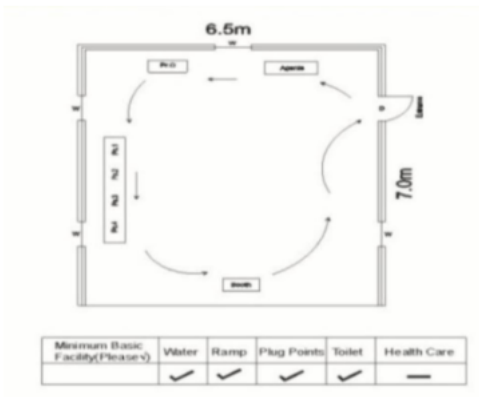

Google Map View

Polling Station Building Front View

Polling Station Front View

Elevation

Cad View

Key MAP View

1 பெயர் : சாமிநாதன் தந்தையின் பெயர்: கிருஷ்ணசாமிகவுண்டர் - வீட்டு எண் : 0 வயது : 75 பாலினம் : ஆண்	WRK2267524 Photo is available	2 பெயர் : விஜி - கணவர் பெயர்: சிவஞானம் - வீட்டு எண் : 00 வயது : 51 பாலினம் : பெண்	GDR7868888 Photo is available	3 பெயர் : முருகன் - தந்தையின் பெயர்: ரத்தினம் - வீட்டு எண் : 0 வயது : 50 பாலினம் : ஆண்	WDZ0982363 Photo is available
4 பெயர் : முத்துமணி கணவர் பெயர்: மணிகண்டன் வீட்டு எண் : 00 வயது : 44 பாலினம் : பெண்	WDZ0105197 Photo is available	5 பெயர் : தனலட்சுமி - கணவர் பெயர்: முருகன் - வீட்டு எண் : 0 வயது : 38 பாலினம் : பெண்	WDZ0982355 Photo is available	6 பெயர் : விக்னேஷ் - தந்தையின் பெயர்: சிவஞானம் - வீட்டு எண் : 00 வயது : 35 பாலினம் : ஆண்	WRK0562504 Photo is available
7 பெயர் : விக்னேஷ் தந்தையின் பெயர்: ராமச்சந்திரன் வீட்டு எண் : 00 வயது : 26 பாலினம் : ஆண்	WRK3229101 Photo is available	8 பெயர் : விஜயலட்சுமி கணவர் பெயர்: பிரபாகரன் வீட்டு எண் : 00 வயது : 25 பாலினம் : பெண்	WRK2270395 Photo is available	9 பெயர் : ரஞ்சித் தந்தையின் பெயர்: குமார் வீட்டு எண் : 00 வயது : 24 பாலினம் : ஆண்	WRK3228988 Photo is available
10 பெயர் : கௌதம் தந்தையின் பெயர்: முருகன் வீட்டு எண் : 0 வயது : 23 பாலினம் : ஆண்	WRK3784402 Photo is available	11 பெயர் : சாணக்யா தந்தையின் பெயர்: சண்முகம் வீட்டு எண் : 0 வயது : 21 பாலினம் : ஆண்	WRK3795150 Photo is available	12 பெயர் : வைஷ்ணவி மு தந்தையின் பெயர்: முருகன் ர வீட்டு எண் : 0 வயது : 20 பாலினம் : பெண்	WRK3586740 Photo is available
13 பெயர் : அசோக் ம தந்தையின் பெயர்: மகேஷ் வீட்டு எண் : 0 வயது : 20 பாலினம் : ஆண்	WRK3863149 Photo is available	14 பெயர் : இசக்கியம்மாள் - கணவர் பெயர்: அங்கித்துமுத்து - வீட்டு எண் : 1 வயது : 71 பாலினம் : பெண்	WRK1753557 Photo is available	15 பெயர் : சென்னம்மாள் கணவர் பெயர்: கருப்பண்ணன் வீட்டு எண் : 1 வயது : 62 பாலினம் : பெண்	WRK2047371 Photo is available
16 பெயர் : இந்திரா தேவி - கணவர் பெயர்: ராமச்சந்திரன் - வீட்டு எண் : 1 வயது : 61 பாலினம் : பெண்	WRK0447078 Photo is available	17 பெயர் : ராமச்சந்திரன் - தந்தையின் பெயர்: நாராயணன் - வீட்டு எண் : 1 வயது : 56 பாலினம் : ஆண்	WRK0612275 Photo is available	18 பெயர் : கன்னியம்மாள் - கணவர் பெயர்: கேசவன் மூர்த்தி - வீட்டு எண் : 1 வயது : 55 பாலினம் : பெண்	WRK1928449 Photo is available
19 பெயர் : மணி - தந்தையின் பெயர்: பழனிச்சாமி - வீட்டு எண் : 1 வயது : 54 பாலினம் : ஆண்	WRK1584499 Photo is available	20 பெயர் : சுவாமிநாதன் தந்தையின் பெயர்: முனியாண்டி வீட்டு எண் : 1 வயது : 50 பாலினம் : ஆண்	WRK3362811 Photo is available	21 பெயர் : சென்னம்மாள் கணவர் பெயர்: ராமலிங்கம் வீட்டு எண் : 1 வயது : 50 பாலினம் : பெண்	WRK3648144 Photo is available
22 பெயர் : ஜெயக்குமார் - தந்தையின் பெயர்: துரை ராஜ் - வீட்டு எண் : 1 வயது : 48 பாலினம் : ஆண்	WRK1753672 Photo is available	23 பெயர் : ஆனந்தன் - தந்தையின் பெயர்: ராமசுப்பு - வீட்டு எண் : 1 வயது : 48 பாலினம் : ஆண்	GDR3063674 Photo is available	24 பெயர் : சேர்மராஜ்லெட்மி ராமக்கனி கணவர் பெயர்: ஆனந்த் வீட்டு எண் : 01 வயது : 48 பாலினம் : பெண்	WRK3673456 Photo is available
25 பெயர் : ஜெயக்குமார் - தந்தையின் பெயர்: கருபண்ணன் - வீட்டு எண் : 1 வயது : 47 பாலினம் : ஆண்	WRK1987239 Photo is available	26 பெயர் : சேகர் தந்தையின் பெயர்: திருமலை சாமி வீட்டு எண் : 1 வயது : 46 பாலினம் : ஆண்	WRK3253010 Photo is available	27 பெயர் : சிவபரமன் பழனிச்சாமி தந்தையின் பெயர்: பழனிச்சாமி வீட்டு எண் : 1 வயது : 46 பாலினம் : ஆண்	WRK3577285 Photo is available
28 பெயர் : பழையம்மாள் - கணவர் பெயர்: அழகிரி - வீட்டு எண் : 1 வயது : 44 பாலினம் : பெண்	WRK1928472 Photo is available	29 பெயர் : சசிகலா கணவர் பெயர்: சேகர் வீட்டு எண் : 1 வயது : 43 பாலினம் : பெண்	WRK3229119 Photo is available	30 பெயர் : சமதி - கணவர் பெயர்: சிவபரமன் - வீட்டு எண் : 1 வயது : 42 பாலினம் : பெண்	WRK1584531 Photo is available