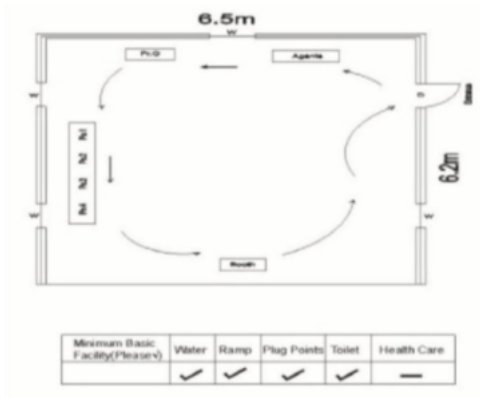

Google Map View

Polling Station Building Front View

Polling Station Front View

Cad View

Key MAP View

1 பெயர் : ராஜசேகரன் இதரர் பெயர்: கலா வீட்டு எண் : 0 வயது : 62 பாலினம் : ஆண் Photo is available WRK2220846	2 பெயர் : அம்சவல்லி - கணவர் பெயர்: ஈஸ்வரன் - வீட்டு எண் : 0 வயது : 46 பாலினம் : பெண் Photo is available WRK1754605	3 பெயர் : சுதாகர் கஜேந்திரன் தந்தையின் பெயர்: கஜேந்திரன் வீட்டு எண் : 0 வயது : 42 பாலினம் : ஆண் Photo is available WRK3609518
4 பெயர் : ஜோதி கணவர் பெயர்: குணசேகரன் வீட்டு எண் : 0 வயது : 39 பாலினம் : பெண் Photo is available WRK3165297	5 பெயர் : முருகன் - தந்தையின் பெயர்: சீனிவாசன் - வீட்டு எண் : 0 வயது : 36 பாலினம் : ஆண் Photo is available WRK0998674	6 பெயர் : ரானேஷ் வடிவேல் தந்தையின் பெயர்: வடிவேல் வீட்டு எண் : 0 வயது : 31 பாலினம் : ஆண் Photo is available WRK3165933
7 பெயர் : நந்தினி - தந்தையின் பெயர்: பழனிவேல் - வீட்டு எண் : 0 வயது : 30 பாலினம் : பெண் Photo is available XAG0870535	8 பெயர் : சுதாகர் தந்தையின் பெயர்: முருகன் வீட்டு எண் : 0 வயது : 25 பாலினம் : ஆண் Photo is available WRK3662566	9 பெயர் : பாரதி தந்தையின் பெயர்: கணேசன் வீட்டு எண் : 0 வயது : 24 பாலினம் : பெண் Photo is available WRK3166212
10 பெயர் : புவனேஸ்வரி தந்தையின் பெயர்: பூமாரி வீட்டு எண் : 0 வயது : 23 பாலினம் : பெண் Photo is available YXB2040616	11 பெயர் : நாகராஜ் - தந்தையின் பெயர்: கோவிந்தசாமி - வீட்டு எண் : 1 வயது : 65 பாலினம் : ஆண் Photo is available WRK1754522	12 பெயர் : தவமணி - தந்தையின் பெயர்: கந்தசாமி - வீட்டு எண் : 1 வயது : 63 பாலினம் : ஆண் Photo is available WRK0114314
13 பெயர் : சுசீலா - கணவர் பெயர்: சண்முகம் - வீட்டு எண் : 1 வயது : 63 பாலினம் : பெண் Photo is available WRK1584937	14 பெயர் : கனகராஜ் - தந்தையின் பெயர்: பெருமாள் - வீட்டு எண் : 1 வயது : 61 பாலினம் : ஆண் Photo is available WRK0114116	15 பெயர் : மலைச்சாமி - தந்தையின் பெயர்: ராமதேவர் - வீட்டு எண் : 1 வயது : 60 பாலினம் : ஆண் Photo is available WRK0113944
16 பெயர் : ரவி - தந்தையின் பெயர்: வெள்ளைச்சாமி - வீட்டு எண் : 1 வயது : 59 பாலினம் : ஆண் Photo is available WRK0643429	17 பெயர் : சுப்பாத்தான் சின்னன்னன் கணவர் பெயர்: சின்னன்னன் வீட்டு எண் : 1 வயது : 59 பாலினம் : பெண் Photo is available WRK1754514	18 பெயர் : அன்னாத்துரை - தந்தையின் பெயர்: மாணிக்கம் - வீட்டு எண் : 1 வயது : 58 பாலினம் : ஆண் Photo is available ZWY0582585
19 பெயர் : ரவீந்திரன் - தந்தையின் பெயர்: பழனிசாமி - வீட்டு எண் : 1 வயது : 57 பாலினம் : ஆண் Photo is available WRK0114108	20 பெயர் : சகாயசாந்தி - கணவர் பெயர்: ஜார்ஜ்பாஸ்டியன் - வீட்டு எண் : 1 வயது : 57 பாலினம் : பெண் Photo is available WRK0114199	21 பெயர் : ஜார்ஜ்பாஸ்டியன் - தந்தையின் பெயர்: அந்தோணி - வீட்டு எண் : 1 வயது : 57 பாலினம் : ஆண் Photo is available WRK0114009
22 பெயர் : முருகேஷ்வரி - கணவர் பெயர்: முருகன் - வீட்டு எண் : 1 வயது : 56 பாலினம் : பெண் Photo is available WRK1754456	23 பெயர் : பிரேமா - கணவர் பெயர்: ரவீந்திரன் - வீட்டு எண் : 1 வயது : 55 பாலினம் : பெண் Photo is available WRK0114074	24 பெயர் : இந்திராணி - கணவர் பெயர்: ரவி - வீட்டு எண் : 1 வயது : 54 பாலினம் : பெண் Photo is available WRK0643437
25 பெயர் : அனந்தன் - தந்தையின் பெயர்: ஆண்டியப்பன் - வீட்டு எண் : 1 வயது : 53 பாலினம் : ஆண் Photo is available WRK0529941	26 பெயர் : சித்ரா - கணவர் பெயர்: மோகன் - வீட்டு எண் : 1 வயது : 52 பாலினம் : பெண் Photo is available WRK0114165	27 பெயர் : மைக்கேலராஜ் - தந்தையின் பெயர்: சவரிமுத்து - வீட்டு எண் : 1 வயது : 52 பாலினம் : ஆண் Photo is available WRK0114322
28 பெயர் : பூங்கொடி - கணவர் பெயர்: பொன்னுசாமி - வீட்டு எண் : 1 வயது : 52 பாலினம் : பெண் Photo is available WRK1852326	29 பெயர் : லக்ஷ்மி கணவர் பெயர்: முருகன் வீட்டு எண் : 1 வயது : 52 பாலினம் : பெண் Photo is available WRK3514981	30 பெயர் : புஸ்பா - கணவர் பெயர்: வேல்முருகன் - வீட்டு எண் : 1 வயது : 50 பாலினம் : பெண் Photo is available WRK0113951