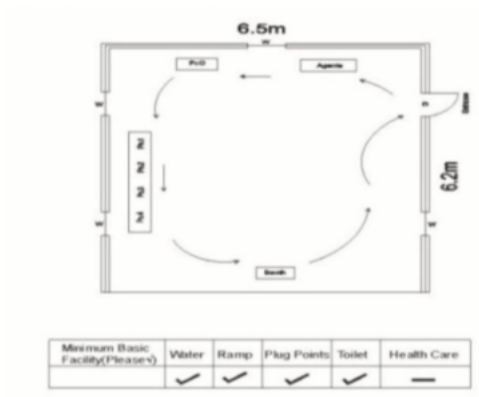

வாக்காளர் பதிவு அலுவலரின்  
கையொப்பம்

Nazri Naksha

Google Map View

Polling Station Building Front View

Elevation

Polling Station Front View

Cad View

Key MAP View