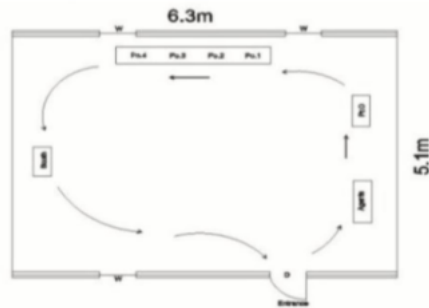

Google Map View

Polling Station Building Front View

Polling Station Front View

Cad View

Key MAP View

Minimum Basic Facility(Facility)	Water	Ramp	Plug Points	Toilet	Health Care
	✓	✓	✓	✓	—

1	WRK3469327	பெயர் : கண்ணன் ம தந்தையின் பெயர்: மணி வீட்டு எண் : 0 வயது : 43 பாலினம் : ஆண்	Photo is available	2	WRK3570926	பெயர் : பிரியங்கா முருகன் கணவர் பெயர்: கலைச்செல்வன் வீட்டு எண் : 0 வயது : 27 பாலினம் : பெண்	Photo is available	3	WRK3588605	பெயர் : பாண்டீஸ்வரி கணவர் பெயர்: பாண்டிதுரை வீட்டு எண் : 0 வயது : 27 பாலினம் : பெண்	Photo is available
4	WRK2173292	பெயர் : முத்து காமாட்சி இதரர் பெயர்: காமாட்சி வீட்டு எண் : 1 வயது : 70 பாலினம் : ஆண்	Photo is available	5	WRK3474913	பெயர் : மீனாள் கணவர் பெயர்: சுப்பையா வீட்டு எண் : 1 வயது : 64 பாலினம் : பெண்	Photo is available	6	WRK3794229	பெயர் : செல்வம் இதரர் பெயர்: லட்சுமி வீட்டு எண் : 1 வயது : 47 பாலினம் : ஆண்	Photo is available
7	WRK3474962	பெயர் : செல்வம் தந்தையின் பெயர்: சுப்பையா வீட்டு எண் : 1 வயது : 45 பாலினம் : ஆண்	Photo is available	8	WRK3567625	பெயர் : ஜெயச்சந்திரன் தந்தையின் பெயர்: ஜெயகிருஷ்ணன் வீட்டு எண் : 1 வயது : 43 பாலினம் : ஆண்	Photo is available	9	WRK3565652	பெயர் : சுரேஷ் தந்தையின் பெயர்: முத்தையா வீட்டு எண் : 1 வயது : 42 பாலினம் : ஆண்	Photo is available
10	WRK3316833	பெயர் : அம்மாவாசி தந்தையின் பெயர்: மாசாணம் வீட்டு எண் : 1 வயது : 41 பாலினம் : ஆண்	Photo is available	11	WRK0526145	பெயர் : சத்யா - கணவர் பெயர்: பார்த்திபன் - வீட்டு எண் : 1 வயது : 41 பாலினம் : பெண்	Photo is available	12	WRK3763026	பெயர் : நாச்சம்மாள் கணவர் பெயர்: முத்துசாமி வீட்டு எண் : 1 வயது : 41 பாலினம் : பெண்	Photo is available
13	WRK3790482	பெயர் : லக்ஷ்மி கணவர் பெயர்: செல்வம் வீட்டு எண் : 1 வயது : 41 பாலினம் : பெண்	Photo is available	14	WDZ0579300	பெயர் : சரவணன் தந்தையின் பெயர்: கோவிந்தராஜ் - வீட்டு எண் : 01 வயது : 40 பாலினம் : ஆண்	Photo is available	15	WRK3474954	பெயர் : ஆறுமுகம் கணவர் பெயர்: செல்வம் வீட்டு எண் : 1 வயது : 38 பாலினம் : பெண்	Photo is available
16	WRK3565660	பெயர் : கௌரி கணவர் பெயர்: சுரேஷ் வீட்டு எண் : 1 வயது : 37 பாலினம் : பெண்	Photo is available	17	WRK3474939	பெயர் : மூர்த்தி தந்தையின் பெயர்: சுப்பையா வீட்டு எண் : 1 வயது : 33 பாலினம் : ஆண்	Photo is available	18	WRK2149953	பெயர் : அனீதா தாயின் பெயர்: சரோஜா வீட்டு எண் : 1 வயது : 27 பாலினம் : பெண்	Photo is available
19	WRK3313335	பெயர் : அங்கித் திவாரி தந்தையின் பெயர்: அர்பிண்ட் திவாரி வீட்டு எண் : 1 வயது : 26 பாலினம் : ஆண்	Photo is available	20	WRK3514338	பெயர் : மணிகண்டன் தந்தையின் பெயர்: மூர்த்தி குட்டியப்பன் வீட்டு எண் : 1 வயது : 26 பாலினம் : ஆண்	Photo is available	21	WRK3705050	பெயர் : சிவசுப்ரமணியம் தந்தையின் பெயர்: வரதராஜன் வீட்டு எண் : 01 வயது : 26 பாலினம் : ஆண்	Photo is available
22	WRK3160405	பெயர் : பிரவீண் குமார் தந்தையின் பெயர்: மாரியப்பன் வீட்டு எண் : 1 வயது : 25 பாலினம் : ஆண்	Photo is available	23	WRK3401692	பெயர் : ஆகாஷ் தந்தையின் பெயர்: முருகேஷ் வீட்டு எண் : 1 வயது : 23 பாலினம் : ஆண்	Photo is available	24	WRK3478369	பெயர் : சந்திரகாந்த் தந்தையின் பெயர்: சுப்ரமணியன் வீட்டு எண் : 1 வயது : 22 பாலினம் : ஆண்	Photo is available
25	WRK3444940	பெயர் : தர்மராஜ் தந்தையின் பெயர்: பால்ராஜ் வீட்டு எண் : 1/39 வயது : 37 பாலினம் : ஆண்	Photo is available	26	WRK3444643	பெயர் : ஸ்டாலின் தந்தையின் பெயர்: சேகர் வீட்டு எண் : 1/235 வயது : 30 பாலினம் : ஆண்	Photo is available	27	WRK2173391	பெயர் : நஸ்ரத் பேகம் கணவர் பெயர்: சகுபர் அலி வீட்டு எண் : 1/320 வயது : 45 பாலினம் : பெண்	Photo is available
28	WRK2173334	பெயர் : சகுபர் அலி தந்தையின் பெயர்: யூசுப் வீட்டு எண் : 1/320 வயது : 43 பாலினம் : ஆண்	Photo is available	29	GDR3544616	பெயர் : முருகன் - தந்தையின் பெயர்: பரமசிவம் - வீட்டு எண் : 1/355 வயது : 59 பாலினம் : ஆண்	Photo is available	30	WRK3633559	பெயர் : சிவாபிரசாந்த் மு தந்தையின் பெயர்: மூர்த்தி வீட்டு எண் : 2 வயது : 20 பாலினம் : ஆண்	Photo is available