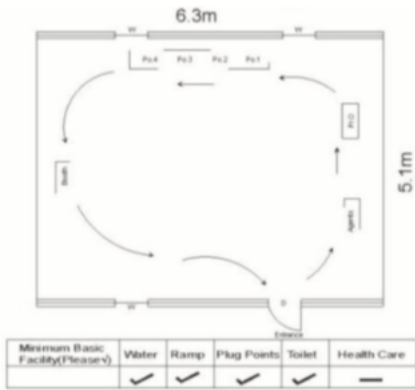

Google Map View

Polling Station Building Front View

Polling Station Front View

Cad View

Key MAP View

1 பெயர் : ரத்தினம் கணவர் பெயர்: பரமசிவம் வீட்டு எண் : 0 வயது : 57 பாலினம் : பெண் Photo is available	WRK3768538	2 பெயர் : கணேசன் தந்தையின் பெயர்: முத்தையா வீட்டு எண் : 0 வயது : 55 பாலினம் : ஆண் Photo is available	WRK3609997	3 பெயர் : க இந்திரா கணவர் பெயர்: கணேசன் வீட்டு எண் : 0 வயது : 48 பாலினம் : பெண் Photo is available	WRK3609914
4 பெயர் : செல்வன் பா தந்தையின் பெயர்: பாலராஜ் வீட்டு எண் : 00 வயது : 33 பாலினம் : ஆண் Photo is available	WRK3870557	5 பெயர் : விஜயராஜ் - தாயின் பெயர்: கேத்தம்மாள் - வீட்டு எண் : 0 வயது : 32 பாலினம் : ஆண் Photo is available	ZF11074772	6 பெயர் : ஆகாஷ் தந்தையின் பெயர்: சரவணன் வீட்டு எண் : 0 வயது : 28 பாலினம் : ஆண் Photo is available	WRK3698016
7 பெயர் : பவதாரணி பவதாரணி தந்தையின் பெயர்: மயில்வாகனன் மயில்வாகனன் வீட்டு எண் : 0 வயது : 19 பாலினம் : பெண் Photo is available	WRK3787710	8 பெயர் : சுந்தரம் - தந்தையின் பெயர்: பழனிசாமி - வீட்டு எண் : 1 வயது : 80 பாலினம் : ஆண் Photo is available	WRK1988344	9 பெயர் : ஆறுமுகம் - தந்தையின் பெயர்: கண்ணுகவுண்டர் - வீட்டு எண் : 1 வயது : 77 பாலினம் : ஆண் Photo is available	WRK1586866
10 பெயர் : பேச்சியம்மாள் - கணவர் பெயர்: சுந்தரம் - வீட்டு எண் : 1 வயது : 75 பாலினம் : பெண் Photo is available	WRK1988328	11 பெயர் : சுப்பிரமணியம் - இதரர் பெயர்: -- வீட்டு எண் : 1 வயது : 70 பாலினம் : ஆண் Photo is available	WRK0294736	12 பெயர் : மேரி கணவர் பெயர்: சிகாமணி வீட்டு எண் : 1 வயது : 68 பாலினம் : பெண் Photo is available	WRK3794450
13 பெயர் : துரைசாமி - இதரர் பெயர்: -- வீட்டு எண் : 1 வயது : 67 பாலினம் : ஆண் Photo is available	WRK0294504	14 பெயர் : ஸ்ரீனிவாசன் தந்தையின் பெயர்: ரங்கசாமி வீட்டு எண் : 1 வயது : 67 பாலினம் : ஆண் Photo is available	WRK3770658	15 பெயர் : தனலட்சுமி - இதரர் பெயர்: -- வீட்டு எண் : 1 வயது : 61 பாலினம் : பெண் Photo is available	WRK0294686
16 பெயர் : சரஸ்வதி - கணவர் பெயர்: வெள்ளிங்கிரி - வீட்டு எண் : 1 வயது : 60 பாலினம் : பெண் Photo is available	WRK1587138	17 பெயர் : தேன்மொழி - கணவர் பெயர்: ஆறுமுகம் - வீட்டு எண் : 1 வயது : 60 பாலினம் : பெண் Photo is available	WRK1586825	18 பெயர் : சந்திரா - கணவர் பெயர்: முருகேசன் - வீட்டு எண் : 1 வயது : 60 பாலினம் : பெண் Photo is available	WRK1586858
19 பெயர் : ராஜேஸ்வரி - கணவர் பெயர்: சங்கர் - வீட்டு எண் : 1 வயது : 60 பாலினம் : பெண் Photo is available	WRK2032613	20 பெயர் : பரமசிவம் தந்தையின் பெயர்: பரமசிவம் வீட்டு எண் : 1 வயது : 60 பாலினம் : ஆண் Photo is available	WRK3763000	21 பெயர் : குணசேகரன் தந்தையின் பெயர்: அய்யாவு வீட்டு எண் : 1 வயது : 59 பாலினம் : ஆண் Photo is available	WRK3867694
22 பெயர் : மாரிமுத்து - இதரர் பெயர்: -- வீட்டு எண் : 1 வயது : 58 பாலினம் : ஆண் Photo is available	WRK0294611	23 பெயர் : வெள்ளிங்கிரி - தந்தையின் பெயர்: மயில்சாமி - வீட்டு எண் : 1 வயது : 57 பாலினம் : ஆண் Photo is available	WRK1587120	24 பெயர் : லீலாவதி கணவர் பெயர்: குணசேகரன் வீட்டு எண் : 1 வயது : 57 பாலினம் : பெண் Photo is available	WRK3867660
25 பெயர் : விஜயலட்சுமி - கணவர் பெயர்: செந்தில்குமார் - வீட்டு எண் : 1 வயது : 55 பாலினம் : பெண் Photo is available	WRK1587021	26 பெயர் : சாமிநாதன் - தந்தையின் பெயர்: சண்முகம் - வீட்டு எண் : 1 வயது : 55 பாலினம் : ஆண் Photo is available	WRK1756360	27 பெயர் : செல்வி - கணவர் பெயர்: முருகேசன் - வீட்டு எண் : 1 வயது : 55 பாலினம் : பெண் Photo is available	WRK1587054
28 பெயர் : தெய்வானை - இதரர் பெயர்: ராஜேந்திரன் வீட்டு எண் : 1 வயது : 55 பாலினம் : பெண் Photo is available	WRK0294678	29 பெயர் : அற்புதமேரி - கணவர் பெயர்: ராஜேந்திரன் வீட்டு எண் : 1 வயது : 54 பாலினம் : பெண் Photo is available	WRK0294595	30 பெயர் : பார்த்திபன் - தந்தையின் பெயர்: ராமசாமி - வீட்டு எண் : 01 வயது : 53 பாலினம் : ஆண் Photo is available	WRK0529529