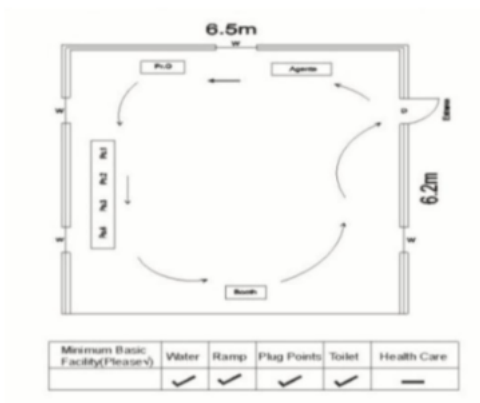

Google Map View

Polling Station Building Front View

Polling Station Front View

Elevation

Cad View

Key MAP View

1	WRK3629607	பெயர் : சகாதேவன் ர தந்தையின் பெயர்: ராங்காசாமி வீட்டு எண் : 0 வயது : 53 பாலினம் : ஆண்	Photo is available	2	WRK3630084	பெயர் : சபரிநாதன் பா தந்தையின் பெயர்: பாஸ்கரன் வீட்டு எண் : 0 வயது : 37 பாலினம் : ஆண்	Photo is available	3	WRK3462363	பெயர் : ராஜலட்சுமி கணவர் பெயர்: ராஜேந்திரன் வீட்டு எண் : 1 வயது : 65 பாலினம் : பெண்	Photo is available
4	WRK2166148	பெயர் : ரித்திகா தந்தையின் பெயர்: செல்வராஜ் வீட்டு எண் : 1 வயது : 25 பாலினம் : பெண்	Photo is available	5	WRK3451382	பெயர் : கீதா தந்தையின் பெயர்: ரங்கசாமி வீட்டு எண் : 01 வயது : 23 பாலினம் : ஆண்	Photo is available	6	WRK3710332	பெயர் : கவிதா தந்தையின் பெயர்: மகேந்திரன் வீட்டு எண் : 1 வயது : 22 பாலினம் : பெண்	Photo is available
7	WRK1269471	பெயர் : வெண்ணிலா - தந்தையின் பெயர்: முருகன் - வீட்டு எண் : 1-50 வயது : 30 பாலினம் : பெண்	Photo is available	8	WRK2176089	பெயர் : பூபதி தாயின் பெயர்: வசந்தி வீட்டு எண் : 1/55 வயது : 25 பாலினம் : ஆண்	Photo is available	9	WRK1269216	பெயர் : செங்குட்டுவன் - தந்தையின் பெயர்: பழனி - வீட்டு எண் : 1E வயது : 63 பாலினம் : ஆண்	Photo is available
10	WRK1588300	பெயர் : அமிர்தவள்ளி - கணவர் பெயர்: ராமசந்திரன் - வீட்டு எண் : 1E வயது : 48 பாலினம் : பெண்	Photo is available	11	WRK1588250	பெயர் : பாரதிராஜ் - தாயின் பெயர்: முருகேஷ்வரி - வீட்டு எண் : 1E வயது : 30 பாலினம் : ஆண்	Photo is available	12	WRK3166253	பெயர் : நாரஜான் ஷேக்ஸலாம் தந்தையின் பெயர்: ஷேக்ஸலாம் வீட்டு எண் : 2 வயது : 53 பாலினம் : பெண்	Photo is available
13	ULS0174656	பெயர் : மகேஸ்வரி - கணவர் பெயர்: கார்த்திக்ராஜா - வீட்டு எண் : 2 வயது : 47 பாலினம் : பெண்	Photo is available	14	WRK1268978	பெயர் : மணிகண்டன் - தந்தையின் பெயர்: ரவி - வீட்டு எண் : 3 வயது : 37 பாலினம் : ஆண்	Photo is available	15	WRK1588243	பெயர் : சந்தரா - கணவர் பெயர்: தண்டபாணி - வீட்டு எண் : 3 வயது : 36 பாலினம் : பெண்	Photo is available
16	WRK0789388	பெயர் : கௌரி - தந்தையின் பெயர்: தண்டபாணி - வீட்டு எண் : 3 வயது : 32 பாலினம் : பெண்	Photo is available	17	WRK3629995	பெயர் : ரயினா ர தந்தையின் பெயர்: ராஜ்குமார் வீட்டு எண் : 3 வயது : 21 பாலினம் : பெண்	Photo is available	18	WRK0788935	பெயர் : ராமாத்தான் - கணவர் பெயர்: ராமன் - வீட்டு எண் : 3-107 வயது : 64 பாலினம் : பெண்	Photo is available
19	WRK3846268	பெயர் : சாதனா அரசி தந்தையின் பெயர்: முத்தையா வீட்டு எண் : 3/139 வயது : 19 பாலினம் : பெண்	Photo is available	20	WRK1929462	பெயர் : பிரீனா - தந்தையின் பெயர்: செல்வராஜ் - வீட்டு எண் : 3-253 வயது : 28 பாலினம் : பெண்	Photo is available	21	WRK3858966	பெயர் : வசந்தான் தங்கவேலு கணவர் பெயர்: குணசேகரன் நடராஜ் வீட்டு எண் : 3/299 வயது : 28 பாலினம் : பெண்	Photo is available
22	WRK1588235	பெயர் : கௌசல்யா சீரங்கன் கணவர் பெயர்: நாகராஜ் வீட்டு எண் : 3/349 வயது : 30 பாலினம் : பெண்	Photo is available	23	WRK0789412	பெயர் : சிவகாமி - கணவர் பெயர்: ஆறுமுகம் - வீட்டு எண் : 3-352 வயது : 43 பாலினம் : பெண்	Photo is available	24	WRK1892454	பெயர் : தமிழ்செல்வி - கணவர் பெயர்: சந்திரசேகர் - வீட்டு எண் : 3-361 வயது : 33 பாலினம் : பெண்	Photo is available
25	WRK1892470	பெயர் : சின்னசாமி - தந்தையின் பெயர்: பரமசிவம் - வீட்டு எண் : 3-388 வயது : 29 பாலினம் : பெண்	Photo is available	26	WRK3515269	பெயர் : பிரீத்தி தந்தையின் பெயர்: கிட்டுசாமி வீட்டு எண் : 3/388 வயது : 25 பாலினம் : பெண்	Photo is available	27	WRK2254407	பெயர் : வேம்பரசி கணவர் பெயர்: சசிகுமார் வீட்டு எண் : 3/397ஏஃப் வயது : 34 பாலினம் : பெண்	Photo is available
28	GDR2315109	பெயர் : பாப்பாத்தி - கணவர் பெயர்: ராமன் - வீட்டு எண் : 3-450 வயது : 64 பாலினம் : பெண்	Photo is available	29	GDR8020471	பெயர் : பழனியம்மாள் கணவர் பெயர்: முனுசாமி - வீட்டு எண் : 3-467B வயது : 46 பாலினம் : பெண்	Photo is available	30	WRK2690824	பெயர் : அவனாசி - தந்தையின் பெயர்: கோமாளி - வீட்டு எண் : 3-470 வயது : 71 பாலினம் : ஆண்	Photo is available