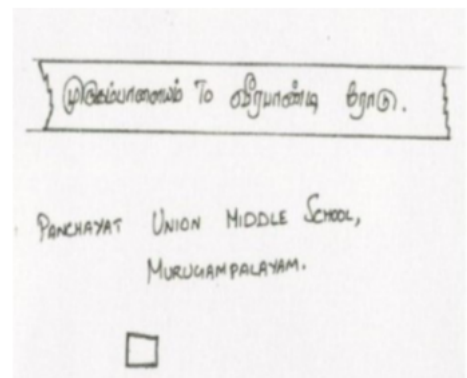

Google Map View

Polling Station Building Front View

Polling Station Front View

Elevation

Cad View

Key MAP View

1	WRK3629607	பெயர் : சகாதேவன் ர தந்தையின் பெயர்: ராங்காசாமி வீட்டு எண் : 0 வயது : 53 பாலினம் : ஆண்	Photo is available	2	WRK3630084	பெயர் : சபரிநாதன் பா தந்தையின் பெயர்: பாஸ்கரன் வீட்டு எண் : 0 வயது : 37 பாலினம் : ஆண்	Photo is available	3	WRK3462363	பெயர் : ராஜலட்சுமி கணவர் பெயர்: ராஜேந்திரன் வீட்டு எண் : 1 வயது : 65 பாலினம் : பெண்	Photo is available
4	WRK2166148	பெயர் : ரித்திகா தந்தையின் பெயர்: செல்வராஜ் வீட்டு எண் : 1 வயது : 25 பாலினம் : பெண்	Photo is available	5	WRK3451382	பெயர் : கீதா தந்தையின் பெயர்: ரங்கசாமி வீட்டு எண் : 01 வயது : 23 பாலினம் : ஆண்	Photo is available	6	WRK3710332	பெயர் : கவிதா தந்தையின் பெயர்: மகேந்திரன் வீட்டு எண் : 1 வயது : 22 பாலினம் : பெண்	Photo is available
7	WRK1269471	பெயர் : வெண்ணிலா - தந்தையின் பெயர்: முருகன் - வீட்டு எண் : 1-50 வயது : 30 பாலினம் : பெண்	Photo is available	8	WRK2176089	பெயர் : பூபதி தாயின் பெயர்: வசந்தி வீட்டு எண் : 1/55 வயது : 25 பாலினம் : ஆண்	Photo is available	9	WRK1269216	பெயர் : செங்குட்டுவன் - தந்தையின் பெயர்: பழனி - வீட்டு எண் : 1E வயது : 63 பாலினம் : ஆண்	Photo is available
10	WRK1588300	பெயர் : அமிர்தவள்ளி - கணவர் பெயர்: ராமசந்திரன் - வீட்டு எண் : 1E வயது : 48 பாலினம் : பெண்	Photo is available	11	WRK1588250	பெயர் : பாரதிராஜ் - தாயின் பெயர்: முருகேஷ்வரி - வீட்டு எண் : 1E வயது : 30 பாலினம் : ஆண்	Photo is available	12	WRK3166253	பெயர் : நாரஜான் ஷேக்ஸலாம் தந்தையின் பெயர்: ஷேக்ஸலாம் வீட்டு எண் : 2 வயது : 53 பாலினம் : பெண்	Photo is available
13	ULS0174656	பெயர் : மகேஸ்வரி - கணவர் பெயர்: கார்த்திக்ராஜா - வீட்டு எண் : 2 வயது : 47 பாலினம் : பெண்	Photo is available	14	WRK1268978	பெயர் : மணிகண்டன் - தந்தையின் பெயர்: ரவி - வீட்டு எண் : 3 வயது : 37 பாலினம் : ஆண்	Photo is available	15	WRK1588243	பெயர் : சந்தரா - கணவர் பெயர்: தண்டபாணி - வீட்டு எண் : 3 வயது : 36 பாலினம் : பெண்	Photo is available
16	WRK0789388	பெயர் : கௌரி - தந்தையின் பெயர்: தண்டபாணி - வீட்டு எண் : 3 வயது : 32 பாலினம் : பெண்	Photo is available	17	WRK3629995	பெயர் : ரயினா ர தந்தையின் பெயர்: ராஜ்குமார் வீட்டு எண் : 3 வயது : 21 பாலினம் : பெண்	Photo is available	18	WRK0788935	பெயர் : ராமாத்தான் - கணவர் பெயர்: ராமன் - வீட்டு எண் : 3-107 வயது : 64 பாலினம் : பெண்	Photo is available
19	WRK3846268	பெயர் : சாதனா அரசி தந்தையின் பெயர்: முத்தையா வீட்டு எண் : 3/139 வயது : 19 பாலினம் : பெண்	Photo is available	20	WRK1929462	பெயர் : பிரீனா - தந்தையின் பெயர்: செல்வராஜ் - வீட்டு எண் : 3-253 வயது : 28 பாலினம் : பெண்	Photo is available	21	WRK3858966	பெயர் : வசந்தான் தங்கவேலு கணவர் பெயர்: குணசேகரன் நடராஜ் வீட்டு எண் : 3/299 வயது : 28 பாலினம் : பெண்	Photo is available
22	WRK1588235	பெயர் : கௌசல்யா சீரங்கன் கணவர் பெயர்: நாகராஜ் வீட்டு எண் : 3/349 வயது : 30 பாலினம் : பெண்	Photo is available	23	WRK0789412	பெயர் : சிவகாமி - கணவர் பெயர்: ஆறுமுகம் - வீட்டு எண் : 3-352 வயது : 43 பாலினம் : பெண்	Photo is available	24	WRK1892454	பெயர் : தமிழ்செல்வி - கணவர் பெயர்: சந்திரசேகர் - வீட்டு எண் : 3-361 வயது : 33 பாலினம் : பெண்	Photo is available
25	WRK1892470	பெயர் : சின்னசாமி - தந்தையின் பெயர்: பரமசிவம் - வீட்டு எண் : 3-388 வயது : 29 பாலினம் : பெண்	Photo is available	26	WRK3515269	பெயர் : பிரீத்தி தந்தையின் பெயர்: கிட்டுசாமி வீட்டு எண் : 3/388 வயது : 25 பாலினம் : பெண்	Photo is available	27	WRK2254407	பெயர் : வேம்பரசி கணவர் பெயர்: சசிகுமார் வீட்டு எண் : 3/397ஏஃப் வயது : 34 பாலினம் : பெண்	Photo is available
28	GDR2315109	பெயர் : பாப்பாத்தி - கணவர் பெயர்: ராமன் - வீட்டு எண் : 3-450 வயது : 64 பாலினம் : பெண்	Photo is available	29	GDR8020471	பெயர் : பழனியம்மாள் கணவர் பெயர்: முனுசாமி - வீட்டு எண் : 3-467B வயது : 46 பாலினம் : பெண்	Photo is available	30	WRK2690824	பெயர் : அவனாசி - தந்தையின் பெயர்: கோமாளி - வீட்டு எண் : 3-470 வயது : 71 பாலினம் : ஆண்	Photo is available