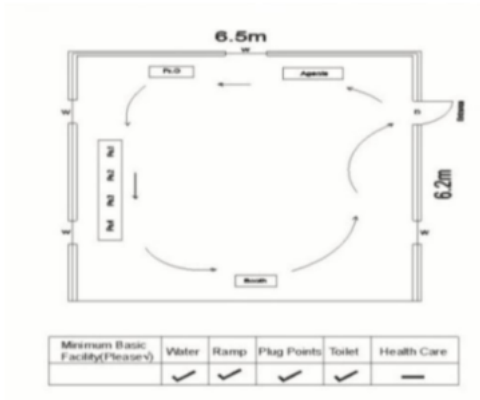

Google Map View

Polling Station Building Front View

Polling Station Front View

Elevation

Cad View

Key MAP View

1 பெயர் : தர்ம ராஜ் ஜி தந்தையின் பெயர்: கோவித ராஜ் வீட்டு எண் : 1 வயது : 66 பாலினம் : ஆண் Photo is available WRK3059664	2 பெயர் : நல்லையா - தந்தையின் பெயர்: லட்சுமணன் - வீட்டு எண் : 1 வயது : 61 பாலினம் : ஆண் Photo is available WRK0334854	3 பெயர் : அய்யனார் - தந்தையின் பெயர்: புதியவன்பிள்ளை வீட்டு எண் : 1 வயது : 58 பாலினம் : ஆண் Photo is available WRK0449546
4 பெயர் : கருப்புசாமி - தந்தையின் பெயர்: வீரன் - வீட்டு எண் : 1 வயது : 56 பாலினம் : ஆண் Photo is available WRK0334862	5 பெயர் : குணசேகரன் - தந்தையின் பெயர்: முருகன் - வீட்டு எண் : 1 வயது : 55 பாலினம் : ஆண் Photo is available WRK0449330	6 பெயர் : ராமலட்சுமி - கணவர் பெயர்: வீர புத்திர பிள்ளை - வீட்டு எண் : 1 வயது : 55 பாலினம் : பெண் Photo is available WRK1588672
7 பெயர் : தேவி - கணவர் பெயர்: தம்பி - வீட்டு எண் : 1 வயது : 54 பாலினம் : பெண் Photo is available WRK0705046	8 பெயர் : சுப்ரமணியன் - தந்தையின் பெயர்: சந்திரன் - வீட்டு எண் : 1 வயது : 52 பாலினம் : ஆண் Photo is available WRK0792333	9 பெயர் : முத்துகுமார் - தந்தையின் பெயர்: மாரப்பன் - வீட்டு எண் : 1 வயது : 48 பாலினம் : ஆண் Photo is available WRK0334508
10 பெயர் : சண்முகம் - தந்தையின் பெயர்: சுப்பிரமணி - வீட்டு எண் : 1 வயது : 47 பாலினம் : ஆண் Photo is available WRK0612754	11 பெயர் : சகுந்தலா - கணவர் பெயர்: கருப்புச்சாமி - வீட்டு எண் : 1 வயது : 46 பாலினம் : பெண் Photo is available WRK0333757	12 பெயர் : முத்தையா - தந்தையின் பெயர்: பாண்டியன் - வீட்டு எண் : 1 வயது : 46 பாலினம் : ஆண் Photo is available WRK0449314
13 பெயர் : அகிலன் தந்தையின் பெயர்: ராமலிங்கம் வீட்டு எண் : 1 வயது : 45 பாலினம் : ஆண் Photo is available WRK3245891	14 பெயர் : மோகன்தாஸ் தந்தையின் பெயர்: அப்பகுட்டன் வீட்டு எண் : 1 வயது : 43 பாலினம் : ஆண் Photo is available WRK3380466	15 பெயர் : மணிகண்டன் - தந்தையின் பெயர்: ராஜேந்திரன் - வீட்டு எண் : 1 வயது : 42 பாலினம் : ஆண் Photo is available WRK0791673
16 பெயர் : சுதாகர் - தந்தையின் பெயர்: ராமசாமி - வீட்டு எண் : 1 வயது : 39 பாலினம் : ஆண் Photo is available WRK0791947	17 பெயர் : முணியாண்டி - தந்தையின் பெயர்: முருகன் - வீட்டு எண் : 1 வயது : 38 பாலினம் : ஆண் Photo is available WRK1757541	18 பெயர் : தனலெட்சுமி கணவர் பெயர்: குமார் வீட்டு எண் : 1 வயது : 38 பாலினம் : பெண் Photo is available WRK3762960
19 பெயர் : சிவக்குமார் - தந்தையின் பெயர்: ராமசாமி - வீட்டு எண் : 1 வயது : 37 பாலினம் : ஆண் Photo is available WRK0791574	20 பெயர் : தேவிப்பிரியா - கணவர் பெயர்: காளிதாஸ் - வீட்டு எண் : 1 வயது : 33 பாலினம் : பெண் Photo is available WRK0705095	21 பெயர் : சுகன்யா தந்தையின் பெயர்: ஸிரிநீவாஸந் வீட்டு எண் : 1 வயது : 31 பாலினம் : பெண் Photo is available WRK3382082
22 பெயர் : தமிழ் செல்வி கணவர் பெயர்: ஜெயராமன் வீட்டு எண் : 1 வயது : 30 பாலினம் : பெண் Photo is available WRK2109098	23 பெயர் : அனுசியா கணவர் பெயர்: அகிலன் வீட்டு எண் : 1 வயது : 30 பாலினம் : பெண் Photo is available WRK3245115	24 பெயர் : விக்னேஷ் - தந்தையின் பெயர்: நாராயணசாமி - வீட்டு எண் : 1 வயது : 29 பாலினம் : ஆண் Photo is available WRK1757590
25 பெயர் : சண்முகராஜ் தந்தையின் பெயர்: ஆறுமுகம் வீட்டு எண் : 1/4 வயது : 42 பாலினம் : ஆண் Photo is available WRK3388410	26 பெயர் : லதா கணவர் பெயர்: சண்முகராஜ் வீட்டு எண் : 1/4 வயது : 35 பாலினம் : பெண் Photo is available WRK3382249	27 பெயர் : ராஜேஸ் வரி - கணவர் பெயர்: பரமசிவம் - வீட்டு எண் : 1E வயது : 60 பாலினம் : பெண் Photo is available WRK1269968
28 பெயர் : நகோமி - கணவர் பெயர்: குணசேகரன் - வீட்டு எண் : 1E வயது : 58 பாலினம் : பெண் Photo is available WRK1118264	29 பெயர் : பூங்கோதை - கணவர் பெயர்: ராமசாமி - வீட்டு எண் : 1E வயது : 55 பாலினம் : பெண் Photo is available WRK1118363	30 பெயர் : செல்வன் - தந்தையின் பெயர்: பொன்னன் - வீட்டு எண் : 1E வயது : 52 பாலினம் : ஆண் Photo is available WRK1118017