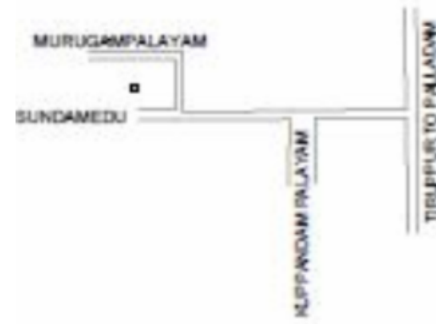

Key MAP View