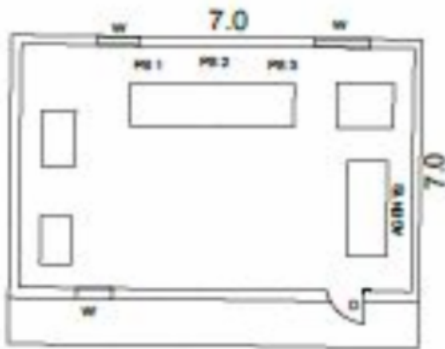

Google Map View

Polling Station Building Front View

Polling Station Front View

Cad View

Key MAP View

1 பெயர் : ரஞ்சித்குமார் - தந்தையின் பெயர்: செல்வக்குமார் - வீட்டு எண் : 2-301 வயது : 27 பாலினம் : ஆண் Photo is available	WRK2033140	2 பெயர் : ராஜலட்சுமி - கணவர் பெயர்: வீரப்பன் - வீட்டு எண் : 2-302 வயது : 73 பாலினம் : பெண் Photo is available	WRK2732295	3 பெயர் : சண்முகம் - தந்தையின் பெயர்: ரங்கசாமி - வீட்டு எண் : 2-307 வயது : 65 பாலினம் : ஆண் Photo is available	WRK2732352
4 பெயர் : வானதி - கணவர் பெயர்: ராஜேந்திரன் - வீட்டு எண் : 2-307 வயது : 53 பாலினம் : பெண் Photo is available	WRK2732436	5 பெயர் : செல்லம்மாள் - கணவர் பெயர்: ராசுமணி - வீட்டு எண் : 2-314 வயது : 74 பாலினம் : பெண் Photo is available	WRK2732451	6 பெயர் : ஜெயக்குமார் - தந்தையின் பெயர்: ராசுமணி - வீட்டு எண் : 2-314 வயது : 50 பாலினம் : ஆண் Photo is available	WRK2732469
7 பெயர் : ஞானசம்பத்குமார் - தந்தையின் பெயர்: செல்வராஜ் - வீட்டு எண் : 2-318 வயது : 44 பாலினம் : ஆண் Photo is available	GDR2488567	8 பெயர் : தூர்கா - தந்தையின் பெயர்: கண்ணன் - வீட்டு எண் : 2-318 வயது : 30 பாலினம் : பெண் Photo is available	WRK2033058	9 பெயர் : பத்மாவதி - கணவர் பெயர்: செல்வராஜ் - வீட்டு எண் : 2-319 வயது : 65 பாலினம் : பெண் Photo is available	WRK2732527
10 பெயர் : ராஜாமணி - கணவர் பெயர்: சுப்பிரமணி - வீட்டு எண் : 2-320 வயது : 61 பாலினம் : பெண் Photo is available	WRK2732550	11 பெயர் : யுவராஜ் - தந்தையின் பெயர்: கோவிந்தசாமி - வீட்டு எண் : 2-331 வயது : 75 பாலினம் : பெண் Photo is available	WRK2732683	12 பெயர் : அமிர்தகௌரி - கணவர் பெயர்: யுவராஜ் - வீட்டு எண் : 2-331 வயது : 72 பாலினம் : பெண் Photo is available	WRK2732691
13 பெயர் : அர்சுண் - தந்தையின் பெயர்: ஆறுமுகம் - வீட்டு எண் : 2-331 வயது : 62 பாலினம் : ஆண் Photo is available	WRK1446798	14 பெயர் : தமிழரசி - கணவர் பெயர்: அர்ஜீன் - வீட்டு எண் : 2-331 வயது : 56 பாலினம் : பெண் Photo is available	WRK1446780	15 பெயர் : பசுபதிகண்ணன் - தந்தையின் பெயர்: யுவராஜ் - வீட்டு எண் : 2-331 வயது : 49 பாலினம் : ஆண் Photo is available	WRK2732725
16 பெயர் : விஸ்வநாதன் - தந்தையின் பெயர்: பொன்னுசாமி - வீட்டு எண் : 2-332 வயது : 75 பாலினம் : ஆண் Photo is available	WRK2732741	17 பெயர் : பாலாமணி - கணவர் பெயர்: விஸ்வநாதன் - வீட்டு எண் : 2-332 வயது : 61 பாலினம் : பெண் Photo is available	WRK2732758	18 பெயர் : ரத்தினசாமி - தந்தையின் பெயர்: பழனிச்சாமி - வீட்டு எண் : 2-332 வயது : 61 பாலினம் : ஆண் Photo is available	WRK2732766
19 பெயர் : சாமிநாதன் - தந்தையின் பெயர்: பழனிச்சாமி - வீட்டு எண் : 2-332 வயது : 57 பாலினம் : ஆண் Photo is available	GDR2296739	20 பெயர் : செல்வி - இதரர் பெயர்: ரத்தினசாமி - வீட்டு எண் : 2-332 வயது : 55 பாலினம் : பெண் Photo is available	GDR2296689	21 பெயர் : சுரேஷ் - தந்தையின் பெயர்: விஸ்வநாதன் - வீட்டு எண் : 2-332 வயது : 46 பாலினம் : ஆண் Photo is available	GDR2432003
22 பெயர் : ராதிகா - தந்தையின் பெயர்: ராமசந்திரன் - வீட்டு எண் : 2-335 வயது : 30 பாலினம் : பெண் Photo is available	WRK1446806	23 பெயர் : சேட்டு - தந்தையின் பெயர்: பெரியண்ணன் - வீட்டு எண் : 2-340 வயது : 69 பாலினம் : ஆண் Photo is available	WRK2732816	24 பெயர் : நாகமணி - கணவர் பெயர்: சேட்டு - வீட்டு எண் : 2-340 வயது : 66 பாலினம் : பெண் Photo is available	WRK2732824
25 பெயர் : தீபா - தந்தையின் பெயர்: சேட்டு - வீட்டு எண் : 2-340 வயது : 44 பாலினம் : பெண் Photo is available	GDR8066730	26 பெயர் : கௌரி - கணவர் பெயர்: ஜனார்த்தனம் - வீட்டு எண் : 2-341 வயது : 61 பாலினம் : பெண் Photo is available	WRK2734903	27 பெயர் : முத்துலட்சுமி - கணவர் பெயர்: ரவி - வீட்டு எண் : 2-345 வயது : 50 பாலினம் : பெண் Photo is available	GDR3341344
28 பெயர் : கமலவேணி - கணவர் பெயர்: சண்முகசுந்தரம் - வீட்டு எண் : 2-348 வயது : 78 பாலினம் : பெண் Photo is available	WRK2734960	29 பெயர் : சண்முகசுந்தரம் - தந்தையின் பெயர்: ராமசாமி - வீட்டு எண் : 2-349 வயது : 66 பாலினம் : ஆண் Photo is available	WRK2734978	30 பெயர் : புண்ணியவதி - கணவர் பெயர்: சண்முகசுந்தரம் - வீட்டு எண் : 2-349 வயது : 64 பாலினம் : பெண் Photo is available	WRK2734986