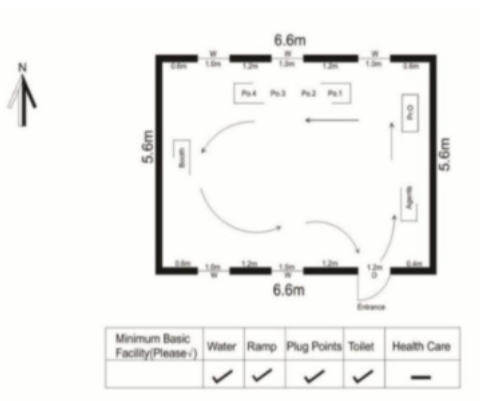

Google Map View

Polling Station Building Front View

Elevation

Polling Station Front View

Elevation

Cad View

Key MAP View

1	WRK2084473	பெயர் : செல்வக்குமார் தந்தையின் பெயர்: அப்பாசாமி வீட்டு எண் : 1/132D OORVZHI THOTTAM, வயது : 29 பாலினம் : ஆண்	Photo is available	2	WRK0006072	பெயர் : ராமசாமி - தந்தையின் பெயர்: கோவிந்தசாமி - வீட்டு எண் : 1-1A வயது : 58 பாலினம் : ஆண்	Photo is available	3	WRK0006080	பெயர் : ராதாமணி - கணவர் பெயர்: ராமசாமி - வீட்டு எண் : 1-1A வயது : 48 பாலினம் : பெண்	Photo is available
4	WRK3575719	பெயர் : வித்யநந்தினி ரா தந்தையின் பெயர்: ராமசாமி கோ வீட்டு எண் : 1/1ஏ வயது : 22 பாலினம் : பெண்	Photo is available	5	WRK3884889	பெயர் : சோம பிரசாந்த் ரா தந்தையின் பெயர்: ராமசாமி கோ வீட்டு எண் : 1/1ஏ வயது : 20 பாலினம் : ஆண்	Photo is available	6	WRK3481868	பெயர் : சோமசுந்தரம் தந்தையின் பெயர்: கருப்புசாமி வீட்டு எண் : 1/2ஏ வயது : 22 பாலினம் : ஆண்	Photo is available
7	WRK2200467	பெயர் : சக்திவேல் தந்தையின் பெயர்: சுந்தரம் வீட்டு எண் : 1/4 வயது : 41 பாலினம் : ஆண்	Photo is available	8	WRK1702117	பெயர் : கிருத்திகா - தந்தையின் பெயர்: சுந்தரமூர்த்தி - வீட்டு எண் : 1-5 வயது : 30 பாலினம் : பெண்	Photo is available	9	WRK0006171	பெயர் : கேசவமூர்த்தி - தந்தையின் பெயர்: ஈஸ்வரன் - வீட்டு எண் : 1-6 வயது : 49 பாலினம் : ஆண்	Photo is available
10	WRK0006569	பெயர் : ரேவதி - கணவர் பெயர்: கேசவமூர்த்தி - வீட்டு எண் : 1-6 வயது : 41 பாலினம் : பெண்	Photo is available	11	WRK0360024	பெயர் : மாரத்தாள் - கணவர் பெயர்: கருப்புச்சாமிகவுண்டர் - வீட்டு எண் : 1-7 வயது : 71 பாலினம் : பெண்	Photo is available	12	WRK1196534	பெயர் : புனிதா - கணவர் பெயர்: செல்வராஜ் - வீட்டு எண் : 1-7 வயது : 44 பாலினம் : பெண்	Photo is available
13	WRK1702042	பெயர் : விஜயலட்சுமி - தந்தையின் பெயர்: கார்த்திக் - வீட்டு எண் : 1-10 வயது : 29 பாலினம் : பெண்	Photo is available	14	WRK3407004	பெயர் : சஞ்சீவ் தந்தையின் பெயர்: செல்வராஜ் க வீட்டு எண் : 1/10 வயது : 22 பாலினம் : ஆண்	Photo is available	15	WRK1039510	பெயர் : கிருஷ்ணராஜ் - தந்தையின் பெயர்: காமராஜ் - வீட்டு எண் : 1-12 வயது : 36 பாலினம் : ஆண்	Photo is available
16	WRK2241636	பெயர் : கணபதியம்மாள் கணவர் பெயர்: சுப்பாராமணி வீட்டு எண் : 1/18 வயது : 42 பாலினம் : பெண்	Photo is available	17	DHH6138366	பெயர் : செந்தில்குமார் - தந்தையின் பெயர்: கந்தசாமி - வீட்டு எண் : 1-19 வயது : 46 பாலினம் : ஆண்	Photo is available	18	WRK0006585	பெயர் : சரஸ்வதி - கணவர் பெயர்: ருத்ர மூர்த்தி - வீட்டு எண் : 1-19 வயது : 41 பாலினம் : பெண்	Photo is available
19	WRK3481942	பெயர் : வேல்முருகன் தந்தையின் பெயர்: மூர்த்தி வீட்டு எண் : 1/19 வயது : 25 பாலினம் : ஆண்	Photo is available	20	WRK0211391	பெயர் : பிரந்தா - தந்தையின் பெயர்: செந்தில்குமார் - வீட்டு எண் : 1-20 வயது : 38 பாலினம் : பெண்	Photo is available	21	WRK3695178	பெயர் : தாரணி தந்தையின் பெயர்: ருத்ரமூர்த்தி வீட்டு எண் : 1/20 வயது : 20 பாலினம் : பெண்	Photo is available
22	WRK3261351	பெயர் : ரங்கசாமி தந்தையின் பெயர்: ரங்கசாமி வீட்டு எண் : 1/23 வயது : 80 பாலினம் : ஆண்	Photo is available	23	WRK2181238	பெயர் : பேபி தந்தையின் பெயர்: ரெங்கசாமி வீட்டு எண் : 1/23 வயது : 60 பாலினம் : பெண்	Photo is available	24	WRK2156750	பெயர் : பிரபு தந்தையின் பெயர்: ரெங்கசாமி வீட்டு எண் : 1/23 வயது : 32 பாலினம் : ஆண்	Photo is available
25	WRK2156743	பெயர் : திவ்யா கணவர் பெயர்: பிரபு வீட்டு எண் : 1/23 வயது : 28 பாலினம் : பெண்	Photo is available	26	WRK0006304	பெயர் : குப்புசாமி - தந்தையின் பெயர்: ராமச்சந்திரன் - வீட்டு எண் : 1-24 வயது : 38 பாலினம் : ஆண்	Photo is available	27	WRK0006312	பெயர் : கோவிந்தசாமி - தந்தையின் பெயர்: ராமச்சந்திரன் - வீட்டு எண் : 1-24 வயது : 36 பாலினம் : ஆண்	Photo is available
28	WRK3457819	பெயர் : நிரமலா கணவர் பெயர்: குப்புசாமி வீட்டு எண் : 1/24 ஏ1 வயது : 35 பாலினம் : பெண்	Photo is available	29	WRK3552767	பெயர் : சுகதேவ் தந்தையின் பெயர்: ருத்ரமூர்த்தி வீட்டு எண் : 1/30 வயது : 21 பாலினம் : ஆண்	Photo is available	30	WRK0846618	பெயர் : உருமத்தாள் - கணவர் பெயர்: முருகசாமி - வீட்டு எண் : 1-31 வயது : 54 பாலினம் : பெண்	Photo is available