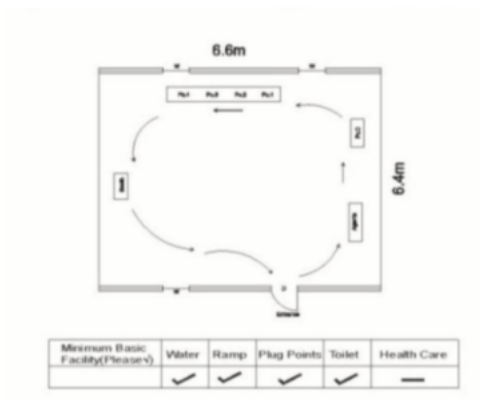

Google Map View

Polling Station Building Front View

Elevation

Polling Station Front View

Cad View

Key MAP View

1	WRK0234054	பெயர் : யேசுதாசன் - தாயின் பெயர் : அண்ணக்கிளி - வீட்டு எண் : 1-638F வயது : 43 பாலினம் : ஆண்	Photo is available	2	WRK1120757	பெயர் : வெள்ளியங்கிரி - தந்தையின் பெயர் : கருப்புசாமி - வீட்டு எண் : 1-639 வயது : 60 பாலினம் : ஆண்	Photo is available	3	WRK3885993	பெயர் : அருணா ஸ்ரீ செ தந்தையின் பெயர் : செந்தில்குமார் வீட்டு எண் : 1/639, திருக்குமரன் நகர் வயது : 21 பாலினம் : பெண்	Photo is available
4	WRK0804013	பெயர் : ஜோதிலட்சுமி - கணவர் பெயர் : கருப்புசாமி - வீட்டு எண் : 1-640 வயது : 51 பாலினம் : பெண்	Photo is available	5	WRK3196342	பெயர் : சந்தியா கணவர் பெயர் : விக்னேஷ் வீட்டு எண் : 1/640 வயது : 30 பாலினம் : பெண்	Photo is available	6	WRK1447036	பெயர் : முருகானந்தம் - தந்தையின் பெயர் : திருமலைசாமி - வீட்டு எண் : 1-641A வயது : 32 பாலினம் : ஆண்	Photo is available
7	WRK1447028	பெயர் : வாசுகி - தந்தையின் பெயர் : திருமலைசாமி - வீட்டு எண் : 1-641A வயது : 31 பாலினம் : பெண்	Photo is available	8	WRK0705657	பெயர் : குப்பத்தான் - கணவர் பெயர் : பொன்னுச்சாமி - வீட்டு எண் : 1-642 வயது : 69 பாலினம் : பெண்	Photo is available	9	WRK1120674	பெயர் : சிவபாக்கியம் - கணவர் பெயர் : ஜெகநாதன் - வீட்டு எண் : 1-642 வயது : 55 பாலினம் : பெண்	Photo is available
# 10	WRK0706176	பெயர் : சௌந்தரராஜன் ஜெகநாதன் தந்தையின் பெயர் : ஜெகநாதன் - வீட்டு எண் : 1-642 வயது : 33 பாலினம் : ஆண்	Photo is available	# 11	WRK1121524	பெயர் : ஞானசேகரன் பி தந்தையின் பெயர் : பாலன் - வீட்டு எண் : 1-644A வயது : 36 பாலினம் : ஆண்	Photo is available	12	WRK1120898	பெயர் : லட்சுமி - தந்தையின் பெயர் : செல்வராஜ் - வீட்டு எண் : 1-647 வயது : 38 பாலினம் : பெண்	Photo is available
13	WRK1120641	பெயர் : சிலம்பரசன் - தந்தையின் பெயர் : செல்வராஜ் - வீட்டு எண் : 1-647 வயது : 34 பாலினம் : ஆண்	Photo is available	14	WRK3043932	பெயர் : ருக்மணி தந்தையின் பெயர் : பழனிசாமி வீட்டு எண் : 1-647 ஏ வயது : 66 பாலினம் : ஆண்	Photo is available	15	WRK3827615	பெயர் : தர்ஷினி ந தந்தையின் பெயர் : நல்லசாமி வீட்டு எண் : 1/647 ஏ வயது : 19 பாலினம் : பெண்	Photo is available
16	WRK3281482	பெயர் : ராமலக்ஷ்மி கணவர் பெயர் : செந்தில்குமார் வீட்டு எண் : 1/650 வயது : 47 பாலினம் : பெண்	Photo is available	17	WRK3281466	பெயர் : செந்தில் தந்தையின் பெயர் : பால்சாமி வீட்டு எண் : 1/650ஈ வயது : 46 பாலினம் : ஆண்	Photo is available	18	WRK3281458	பெயர் : வசந்த குமார் செ தந்தையின் பெயர் : செந்தில்குமார் வீட்டு எண் : 1/650ஈ வயது : 24 பாலினம் : ஆண்	Photo is available
19	WRK0645283	பெயர் : சவுரியம்மாள் - கணவர் பெயர் : சவுரிராஜ் - வீட்டு எண் : 1-653 வயது : 58 பாலினம் : பெண்	Photo is available	20	WRK3161072	பெயர் : ஜெயலட்சுமி கணவர் பெயர் : விஜயன் வீட்டு எண் : 1/653 வயது : 36 பாலினம் : பெண்	Photo is available	21	WRK3161080	பெயர் : பட்டுராஜன் தந்தையின் பெயர் : பாண்டியன் வீட்டு எண் : 1/653 சி வயது : 55 பாலினம் : ஆண்	Photo is available
22	WRK2178796	பெயர் : ஜெயபுரீ தந்தையின் பெயர் : மூர்த்தி வீட்டு எண் : 1/654 சி வயது : 25 பாலினம் : பெண்	Photo is available	23	WRK2033256	பெயர் : ரம்யா - தந்தையின் பெயர் : மருதமுத்து - வீட்டு எண் : 1-656 வயது : 30 பாலினம் : பெண்	Photo is available	24	WRK1121052	பெயர் : ராமசாமித் தேவர் - தந்தையின் பெயர் : பழனிதேவர் - வீட்டு எண் : 1-656A வயது : 78 பாலினம் : ஆண்	Photo is available
25	WRK1120526	பெயர் : பெரியம்மாணி - கணவர் பெயர் : ராமசாமித் தேவர் - வீட்டு எண் : 1-656A வயது : 71 பாலினம் : பெண்	Photo is available	26	WRK0705632	பெயர் : செல்வி - கணவர் பெயர் : அருள்மணி - வீட்டு எண் : 1-657 வயது : 51 பாலினம் : பெண்	Photo is available	27	WRK0339838	பெயர் : சிவானந்தன் - தந்தையின் பெயர் : ராமு - வீட்டு எண் : 1-658 வயது : 63 பாலினம் : ஆண்	Photo is available
28	WRK0339820	பெயர் : ராதா - கணவர் பெயர் : சிவானந்தன் - வீட்டு எண் : 1-658 வயது : 58 பாலினம் : பெண்	Photo is available	29	GDR3451135	பெயர் : காளியம்மாள் - கணவர் பெயர் : பழனிச்சாமி - வீட்டு எண் : 1-658 வயது : 56 பாலினம் : பெண்	Photo is available	30	WRK0706143	பெயர் : கதிரவன் - தந்தையின் பெயர் : மனோகரன் - வீட்டு எண் : 1-658 வயது : 35 பாலினம் : ஆண்	Photo is available