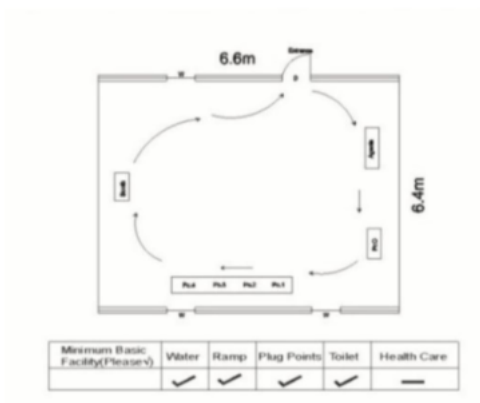

Google Map View

Polling Station Building Front View

Elevation

Polling Station Front View

Elevation

Cad View

Key MAP View

1 பெயர் : கண்ணன் த தந்தையின் பெயர்: தங்கவேல் வீட்டு எண் : 00 வயது : 38 பாலினம் : ஆண்	WRK3703154 Photo is available	2 பெயர் : சுந்தரராஜன் - தந்தையின் பெயர்: பழனிசாமி - வீட்டு எண் : 1 வயது : 78 பாலினம் : ஆண்	WRK0806786 Photo is available	3 பெயர் : சாந்தி கணவர் பெயர்: பழனிசுமார் வீட்டு எண் : 1 வயது : 49 பாலினம் : பெண்	WRK3285061 Photo is available
S 4 பெயர் : சமதி - கணவர் பெயர்: சீனிவாசன் - வீட்டு எண் : 1 வயது : 44 பாலினம் : பெண்	WRK1855972 Photo is available	5 பெயர் : இராஜேஷ்வரி கணவர் பெயர்: மாணிக்கம் வீட்டு எண் : 1 வயது : 36 பாலினம் : பெண்	WRK3284957 Photo is available	6 பெயர் : ராமலிங்கம் தந்தையின் பெயர்: அண்ணாதுரை வீட்டு எண் : 1 வயது : 34 பாலினம் : ஆண்	WRK3282118 Photo is available
7 பெயர் : தேவிகா - கணவர் பெயர்: சந்துரு - வீட்டு எண் : 1 வயது : 26 பாலினம் : பெண்	WRK1760602 Photo is available	8 பெயர் : ஹரிஷ் குமார் தந்தையின் பெயர்: மயில் சாமி வீட்டு எண் : 1/74 வயது : 29 பாலினம் : ஆண்	WRK2174506 Photo is available	9 பெயர் : சேது கு க தந்தையின் பெயர்: கனகராஜ் வீட்டு எண் : 1/126ஏஃப வயது : 24 பாலினம் : ஆண்	WRK3144987 Photo is available
10 பெயர் : பிரகாஷ் தந்தையின் பெயர்: குமார் வீட்டு எண் : 1/168இ வயது : 35 பாலினம் : ஆண்	WRK3340502 Photo is available	# 11 பெயர் : லதா க கணவர் பெயர்: செல்வகணேஷ் வீட்டு எண் : 1/276பி வயது : 34 பாலினம் : பெண்	WRK3657376 Photo is available	12 பெயர் : கிஷ்வர் தந்தையின் பெயர்: கார்த்திகேயன் வீட்டு எண் : 1/309 வயது : 20 பாலினம் : ஆண்	WRK3694338 Photo is available
13 பெயர் : கிருஷ்ண சிவ பிரசாத் மு தந்தையின் பெயர்: முருகானந்தம் வீட்டு எண் : 1/309 வயது : 20 பாலினம் : ஆண்	WRK3756996 Photo is available	14 பெயர் : காளியம்மாள் கணவர் பெயர்: சுந்தரம் வீட்டு எண் : 1/447 வயது : 71 பாலினம் : பெண்	WRK2053775 Photo is available	S 15 பெயர் : ஸ்ரீதரன் தாயின் பெயர்: மணிகண்டன் வீட்டு எண் : 1/501 வயது : 24 பாலினம் : ஆண்	WRK3285137 Photo is available
S 16 பெயர் : சற்குணன் அ தந்தையின் பெயர்: அழகன் - வீட்டு எண் : 1/611 வயது : 46 பாலினம் : ஆண்	WRK0805564 Photo is available	17 பெயர் : மனோஜ் தந்தையின் பெயர்: ஆறுமுகம் வீட்டு எண் : 1/564 வயது : 25 பாலினம் : ஆண்	WRK3194941 Photo is available	18 பெயர் : நிர்மலாதேவி கணவர் பெயர்: சுரேஷ்குமார் வீட்டு எண் : 1/593C வயது : 33 பாலினம் : பெண்	WRK3277142 Photo is available
19 பெயர் : சத்யா கணவர் பெயர்: ராஜா வீட்டு எண் : 1/615 வயது : 35 பாலினம் : பெண்	WRK3285053 Photo is available	20 பெயர் : கமலி பாலு தந்தையின் பெயர்: பாலு வீட்டு எண் : 1-615 வயது : 24 பாலினம் : பெண்	WRK3061504 Photo is available	21 பெயர் : சமதி - கணவர் பெயர்: சுப்பிரமணி - வீட்டு எண் : 1-618 வயது : 38 பாலினம் : பெண்	WRK1930528 Photo is available
22 பெயர் : சாருலதா தந்தையின் பெயர்: பாலாஜி வீட்டு எண் : 1/633 வயது : 24 பாலினம் : பெண்	WRK3284932 Photo is available	23 பெயர் : ராஜாமணி கணவர் பெயர்: பாப்பையன் வீட்டு எண் : 1-636 வயது : 46 பாலினம் : பெண்	WRK3299997 Photo is available	24 பெயர் : அஜீத் தந்தையின் பெயர்: சீனிவாசன் வீட்டு எண் : 1/636ஏ வயது : 23 பாலினம் : ஆண்	WRK3167558 Photo is available
25 பெயர் : தரணி இதரர் பெயர்: ஈஸ்வரன் வீட்டு எண் : 1/641 பீ வயது : 24 பாலினம் : பெண்	WRK3373362 Photo is available	26 பெயர் : மாலையம்மாள் கணவர் பெயர்: சகாயராஜ் வீட்டு எண் : 1/647பீ வயது : 60 பாலினம் : பெண்	WRK3384146 Photo is available	27 பெயர் : ஹிரணியா தந்தையின் பெயர்: செந்தில்குமார் வீட்டு எண் : 1/650 (3) வயது : 25 பாலினம் : பெண்	WRK3093671 Photo is available
28 பெயர் : நித்தியானந்தம் தந்தையின் பெயர்: பட்டுராஜன் வீட்டு எண் : 1/653 வயது : 20 பாலினம் : ஆண்	WRK3808680 Photo is available	29 பெயர் : கீர்த்திகா தந்தையின் பெயர்: மெய்யப்பன் வீட்டு எண் : 1/658 சி வயது : 23 பாலினம் : பெண்	WRK3285087 Photo is available	30 பெயர் : சுரேஷ் தந்தையின் பெயர்: லட்சுமணன் வீட்டு எண் : 1/669 வயது : 22 பாலினம் : ஆண்	WRK3400165 Photo is available