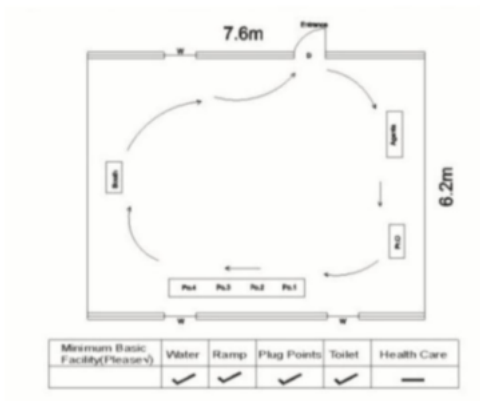

Google Map View

Polling Station Building Front View

Polling Station Front View

Cad View

Key MAP View

1	WRK0645689	பெயர் : அன்னம்மா - கணவர் பெயர்: தண்டபாணி - வீட்டு எண் : 1 வயது : 75 பாலினம் : பெண்	Photo is available	2	WRK1449263	பெயர் : நாக லட்சுமி - கணவர் பெயர்: தங்கவேல் - வீட்டு எண் : 1 வயது : 75 பாலினம் : பெண்	Photo is available	Q 3	WRK1449297	பெயர் : லட்சுமணன் - தந்தையின் பெயர்: வேலாயுதம் வீட்டு எண் : 1 வயது : 50 பாலினம் : ஆண்	Photo is available
4	WRK3806726	பெயர் : ஓவியா செ தந்தையின் பெயர்: செந்தில்ராஜ் வீட்டு எண் : 1 வயது : 21 பாலினம் : பெண்	Photo is available	5	WRK1856285	பெயர் : சத்தியா இதரர் பெயர்: சுரேஷ்குமார் வீட்டு எண் : 1/25 வயது : 33 பாலினம் : ஆண்	Photo is available	6	WRK1856293	பெயர் : விஷ்ணு - தந்தையின் பெயர்: ராஜேந்திரன் - வீட்டு எண் : 1-25 வயது : 31 பாலினம் : ஆண்	Photo is available
7	WRK1184191	பெயர் : உமாமகேஸ்வரி - கணவர் பெயர்: கணேசன் - வீட்டு எண் : 1-45A வயது : 58 பாலினம் : பெண்	Photo is available	8	WRK3563137	பெயர் : விஸ்வநாதன் சங்கரன் தந்தையின் பெயர்: சங்கரன் வீட்டு எண் : 1/49 பி-இ வயது : 42 பாலினம் : ஆண்	Photo is available	9	WRK1593011	பெயர் : தைலா - கணவர் பெயர்: கதிர்வேல் - வீட்டு எண் : 1-68 வயது : 48 பாலினம் : பெண்	Photo is available
10	WRK1593763	பெயர் : கதிர்வேல் - தந்தையின் பெயர்: வெங்கடாசலம் - வீட்டு எண் : 1-68A வயது : 53 பாலினம் : ஆண்	Photo is available	11	WRK3107604	பெயர் : ஆரோக்கியதாஸ் தந்தையின் பெயர்: ஆபிரஹம் லிங்கன் வீட்டு எண் : 1/161 வயது : 26 பாலினம் : ஆண்	Photo is available	12	WRK3760352	பெயர் : ராஜ் ம தந்தையின் பெயர்: மருதமுத்து வீட்டு எண் : 1/172 பூந்தோட்டம் வயது : 70 பாலினம் : ஆண்	Photo is available
13	WRK1592203	பெயர் : பாத்திமா - கணவர் பெயர்: கான்முகமது - வீட்டு எண் : 1-218 வயது : 41 பாலினம் : பெண்	Photo is available	14	WRK3610813	பெயர் : கார்த்திக்ராஜா ஆ தந்தையின் பெயர்: ஆறுமுகம் வீட்டு எண் : 1/225ஏ வயது : 28 பாலினம் : ஆண்	Photo is available	15	WRK3822681	பெயர் : உதயகுமார் தந்தையின் பெயர்: குமராண்டி வீட்டு எண் : 1/265 ஏ வயது : 35 பாலினம் : ஆண்	Photo is available
16	WRK2178648	பெயர் : ரவிசங்கர் தந்தையின் பெயர்: நடராஜ் வீட்டு எண் : 1/312 வயது : 25 பாலினம் : ஆண்	Photo is available	17	WRK3419504	பெயர் : பிரவீன்குமார் தந்தையின் பெயர்: குமார்நாதன் வீட்டு எண் : 1/535 வயது : 25 பாலினம் : ஆண்	Photo is available	18	WRK3420965	பெயர் : ரெஜினாமேரி கணவர் பெயர்: ராஜேந்திரன் வீட்டு எண் : 1/558 வயது : 43 பாலினம் : பெண்	Photo is available
19	WRK2152460	பெயர் : சுதர்சன் தந்தையின் பெயர்: சுதி குமார் வீட்டு எண் : 1-570 வயது : 26 பாலினம் : ஆண்	Photo is available	20	WDZ1596733	பெயர் : தங்கமணி - கணவர் பெயர்: சாமிநாதன் - வீட்டு எண் : 1/600 ஏ 1 வயது : 35 பாலினம் : பெண்	Photo is available	21	WRK1593813	பெயர் : மாலா - கணவர் பெயர்: சிவராஜ் - வீட்டு எண் : 1-602 வயது : 40 பாலினம் : பெண்	Photo is available
22	WRK1856657	பெயர் : ஈஸ்வரசாமி - தந்தையின் பெயர்: வேலுச்சாமி - வீட்டு எண் : 1-607 வயது : 67 பாலினம் : ஆண்	Photo is available	23	WRK1761949	பெயர் : பேபி - கணவர் பெயர்: சின்னசாமி - வீட்டு எண் : 1-609 வயது : 62 பாலினம் : பெண்	Photo is available	24	WRK3610110	பெயர் : வெள்ளியங்கிரி தந்தையின் பெயர்: முத்துச்சாமி வீட்டு எண் : 1/609 வயது : 62 பாலினம் : ஆண்	Photo is available
25	WDZ0200121	பெயர் : சம்பத் - தந்தையின் பெயர்: சின்னப்பையன் வீட்டு எண் : 1/609 ஏ வயது : 56 பாலினம் : ஆண்	Photo is available	26	WRK1856715	பெயர் : பராசக்தி - கணவர் பெயர்: மாரியப்பன் - வீட்டு எண் : 1-609b வயது : 45 பாலினம் : பெண்	Photo is available	27	WRK1593755	பெயர் : சந்திரன் - தந்தையின் பெயர்: கிருஷ்ணசாமி - வீட்டு எண் : 1-609-B வயது : 50 பாலினம் : ஆண்	Photo is available
28	WRK1593748	பெயர் : மகாலட்சுமி - கணவர் பெயர்: சந்திரன் - வீட்டு எண் : 1-609-B வயது : 45 பாலினம் : பெண்	Photo is available	29	WRK1593771	பெயர் : செல்வேந்திரன் - தந்தையின் பெயர்: சின்னசாமி - வீட்டு எண் : 1-610 வயது : 57 பாலினம் : ஆண்	Photo is available	30	WRK2033488	பெயர் : மணி - கணவர் பெயர்: ராஜா - வீட்டு எண் : 1-610 வயது : 55 பாலினம் : பெண்	Photo is available