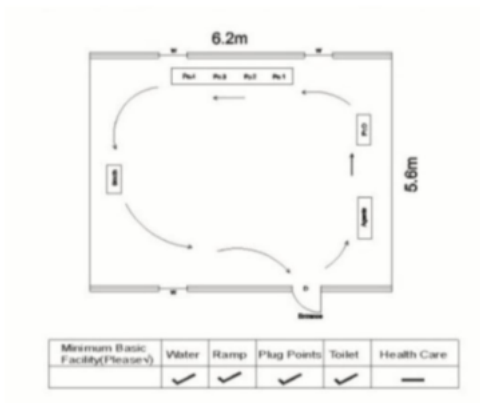

Google Map View

Polling Station Building Front View

Polling Station Front View

Cad View

Key MAP View

1	WRK3433554	பெயர் : தமிழ்ச்செல்வன் தந்தையின் பெயர்: ஆனந்தன் வீட்டு எண் : 01 வயது : 33 பாலினம் : ஆண்	Photo is available	2	WRK3595493	பெயர் : நிவேதிதா தாயின் பெயர்: பானு வீட்டு எண் : 1/8 ம் எலி வயது : 22 பாலினம் : பெண்	Photo is available	3	WRK3619129	பெயர் : கலைமணி கணவர் பெயர்: கிருஷ்ணகுமார் வீட்டு எண் : 1/10 வயது : 39 பாலினம் : பெண்	Photo is available
4	WRK1127000	பெயர் : சகிலா - கணவர் பெயர்: ஜெயபாலன் - வீட்டு எண் : 1-105 வயது : 51 பாலினம் : பெண்	Photo is available	5	WRK3290533	பெயர் : பானுமதி கணவர் பெயர்: பிரபாகரன் வீட்டு எண் : 1/106 வயது : 43 பாலினம் : பெண்	Photo is available	6	WRK3268372	பெயர் : காயத்ரி தேவி தந்தையின் பெயர்: சுப்பிரமணி வீட்டு எண் : 1-107 வயது : 25 பாலினம் : பெண்	Photo is available
7	WRK1764869	பெயர் : வஞ்சினாயகி - தந்தையின் பெயர்: செல்வராஜ் - வீட்டு எண் : 1-113 வயது : 47 பாலினம் : பெண்	Photo is available	8	WRK1451814	பெயர் : ஷாஜியா - கணவர் பெயர்: சுகேல் - வீட்டு எண் : 1-149 வயது : 36 பாலினம் : பெண்	Photo is available	9	WRK1859222	பெயர் : சுப்புலெட்சுமி - கணவர் பெயர்: மேனன் - வீட்டு எண் : 1-175 வயது : 55 பாலினம் : பெண்	Photo is available
10	WRK3378015	பெயர் : பானுப்ரியா தந்தையின் பெயர்: குமார் வீட்டு எண் : 1/187 வயது : 26 பாலினம் : பெண்	Photo is available	11	WRK0821397	பெயர் : குப்பாள் - கணவர் பெயர்: அய்யாசாமி - வீட்டு எண் : 1-213 வயது : 53 பாலினம் : பெண்	Photo is available	12	WRK3171659	பெயர் : சுஜேய ஆனந்தன் தந்தையின் பெயர்: சித்திரை பிள்ளை வீட்டு எண் : 1/222 வயது : 47 பாலினம் : ஆண்	Photo is available
13	WRK3171923	பெயர் : அமுதா சுஜேய ஆனந்த் கணவர் பெயர்: சுசுஜேய ஆனந்த் வீட்டு எண் : 1/222 வயது : 39 பாலினம் : பெண்	Photo is available	14	WRK3743671	பெயர் : சிந்து தந்தையின் பெயர்: சுரேஷ் குமார் வீட்டு எண் : 1/247 ஏ வயது : 24 பாலினம் : பெண்	Photo is available	15	WRK3619103	பெயர் : கே லோகநாதன் இதரர் பெயர்: கௌரி கௌரி வீட்டு எண் : 1/339 வயது : 48 பாலினம் : ஆண்	Photo is available
16	WRK3377819	பெயர் : சுரேஷ் தந்தையின் பெயர்: பரசுராமன் வீட்டு எண் : 1/358 வயது : 39 பாலினம் : ஆண்	Photo is available	17	WRK3377793	பெயர் : சோபனா கணவர் பெயர்: சுரேஷ் வீட்டு எண் : 1/358 வயது : 34 பாலினம் : பெண்	Photo is available	18	WRK3122785	பெயர் : பார்வதி கணவர் பெயர்: குமரேசன் வீட்டு எண் : 1/363 டீ வயது : 30 பாலினம் : பெண்	Photo is available
19	WRK3798188	பெயர் : காவியா கணவர் பெயர்: விக்னேஸ்வரன் வீட்டு எண் : 1/371 வயது : 21 பாலினம் : பெண்	Photo is available	20	WRK0820985	பெயர் : ஜெயசூரியபிரபா - தந்தையின் பெயர்: துரைபாண்டியன் - வீட்டு எண் : 1-405 வயது : 31 பாலினம் : பெண்	Photo is available	21	WRK1277664	பெயர் : வீரம்மாள் - கணவர் பெயர்: மாணிக்கம் - வீட்டு எண் : 1-460 வயது : 66 பாலினம் : பெண்	Photo is available
22	WRK1765346	பெயர் : ராஜேஸ்வரி - கணவர் பெயர்: முருகேஷ் - வீட்டு எண் : 1/513 வயது : 38 பாலினம் : பெண்	Photo is available	23	WRK3511722	பெயர் : ஜனார்தனன் தந்தையின் பெயர்: ரங்கநாதன் வீட்டு எண் : 1/547 வயது : 22 பாலினம் : ஆண்	Photo is available	24	WRK1451913	பெயர் : அனந்தன் - தந்தையின் பெயர்: சிவகளை - வீட்டு எண் : 1-583 வயது : 41 பாலினம் : ஆண்	Photo is available
25	WRK3064425	பெயர் : கார்த்திக் தந்தையின் பெயர்: பூனுசாமி வீட்டு எண் : 1-609 வயது : 42 பாலினம் : ஆண்	Photo is available	26	WRK0647693	பெயர் : ஆறுமுகம் - தந்தையின் பெயர்: மலையாண்டி - வீட்டு எண் : 1-664 வயது : 74 பாலினம் : ஆண்	Photo is available	27	WRK0647701	பெயர் : ராஜம்மாள் - கணவர் பெயர்: ஆறுமுகம் - வீட்டு எண் : 1-664 வயது : 64 பாலினம் : பெண்	Photo is available
28	WRK0647685	பெயர் : ரமேஷ் - தந்தையின் பெயர்: ஆறுமுகம் - வீட்டு எண் : 1-664 வயது : 54 பாலினம் : ஆண்	Photo is available	29	WRK0647677	பெயர் : லோகநாதன் - தந்தையின் பெயர்: ஆறுமுகம் - வீட்டு எண் : 1-664 வயது : 40 பாலினம் : ஆண்	Photo is available	30	WRK0647891	பெயர் : அய்யானர் - தந்தையின் பெயர்: சுப்பையா - வீட்டு எண் : 1/678 வயது : 35 பாலினம் : ஆண்	Photo is available