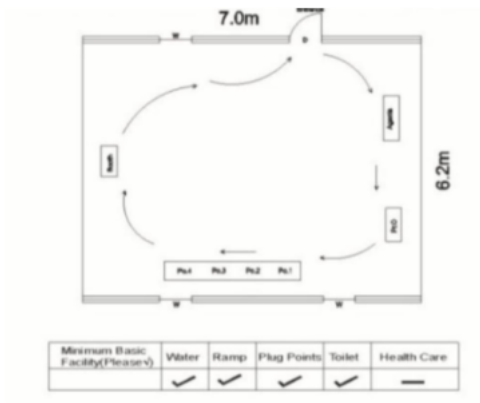

Google Map View

Polling Station Building Front View

Polling Station Front View

Cad View

Key MAP View

1 பெயர் : ராஜாமணி - கணவர் பெயர்: சென்னியப்பன் - வீட்டு எண் : 1 வயது : 68 பாலினம் : பெண் Photo is available	WRK0341966	2 பெயர் : கதிரேசன் - தந்தையின் பெயர்: பழனிச்சாமி - வீட்டு எண் : 1 வயது : 39 பாலினம் : ஆண் Photo is available	WRK1859735	3 பெயர் : சதீஷ்குமார் - தாயின் பெயர்: சுப்பாத்தான் - வீட்டு எண் : 1 வயது : 37 பாலினம் : ஆண் Photo is available	WRK0340653
4 பெயர் : கிருஷ்ணன் தாயின் பெயர்: லக்ஷ்மி வீட்டு எண் : 1/15-64 வயது : 29 பாலினம் : ஆண் Photo is available	WRK2152320	5 பெயர் : பூங்கொடி - கணவர் பெயர்: சுப்பரமணியம் - வீட்டு எண் : 1-119 வயது : 60 பாலினம் : பெண் Photo is available	WRK0342584	6 பெயர் : பஞ்சலிங்கம் - தந்தையின் பெயர்: நாச்சிமுத்து - வீட்டு எண் : 1-150-2c வயது : 72 பாலினம் : ஆண் Photo is available	WRK1859669
7 பெயர் : அங்கம்மா கணவர் பெயர்: பஞ்சலிங்கம் வீட்டு எண் : 1/150 எ வயது : 62 பாலினம் : பெண் Photo is available	WRK3383676	8 பெயர் : நித்தியானந்தன் தந்தையின் பெயர்: சக்திவேல் ஈ வீட்டு எண் : 1/150எ வயது : 25 பாலினம் : ஆண் Photo is available	WRK2151694	9 பெயர் : சந்தீப் தந்தையின் பெயர்: பீனு வீட்டு எண் : 1/223 வயது : 29 பாலினம் : ஆண் Photo is available	WRK3370061
10 பெயர் : முருகசாமி தந்தையின் பெயர்: நாச்சிமுத்து வீட்டு எண் : 1-226 வயது : 50 பாலினம் : ஆண் Photo is available	WRK3064367	S 11 பெயர் : சச்சிதாநாதம் தந்தையின் பெயர்: முருகசாமி வீட்டு எண் : 1-226 வயது : 24 பாலினம் : ஆண் DELETED	WRK3064524	S 12 பெயர் : சுலோசனா - கணவர் பெயர்: சின்னமுத்துசாமி - வீட்டு எண் : 1-276 வயது : 76 பாலினம் : பெண் DELETED	WRK2702918
S 13 பெயர் : செ முத்துபொன்மணி தேவி கணவர் பெயர்: செந்தில்குமார் வீட்டு எண் : 1-279 வயது : 49 பாலினம் : பெண் DELETED	GDR3113008	14 பெயர் : சுப்பிரமணியம் - தந்தையின் பெயர்: வெள்ளியங்கிரி - வீட்டு எண் : 1/295 வயது : 63 பாலினம் : ஆண் Photo is available	GDR2346138	15 பெயர் : விக்னேஸ்வரன் தந்தையின் பெயர்: ஆறுமுகம் செல்லையா வீட்டு எண் : 1/477ஏ வயது : 44 பாலினம் : ஆண் Photo is available	WRK3382827
16 பெயர் : டேவிட் வெற்றிவேல் தந்தையின் பெயர்: ராகவன் வீட்டு எண் : 1/552 வயது : 35 பாலினம் : ஆண் Photo is available	WRK2151728	17 பெயர் : லதா கணவர் பெயர்: ஜெயபாண்டியன் வீட்டு எண் : 1/633 வயது : 43 பாலினம் : பெண் Photo is available	WRK3131588	18 பெயர் : கோகிலா தந்தையின் பெயர்: கெப்புசாமி வீட்டு எண் : 1-645 வயது : 25 பாலினம் : பெண் Photo is available	WRK3064334
19 பெயர் : விஜய் பிராத் தந்தையின் பெயர்: கெப்புசாமி வீட்டு எண் : 1-678 வயது : 28 பாலினம் : ஆண் Photo is available	WRK3064326	20 பெயர் : வசந்தகுமார் - தந்தையின் பெயர்: தங்கராஜா - வீட்டு எண் : 1-691 வயது : 39 பாலினம் : ஆண் Photo is available	WRK0340786	21 பெயர் : மச்சவேல் - தந்தையின் பெயர்: காசி - வீட்டு எண் : 1-702 வயது : 48 பாலினம் : ஆண் Photo is available	WRK0341990
22 பெயர் : மணி மலை கணவர் பெயர்: பாண்டியராஜன் வீட்டு எண் : 1/796 வயது : 31 பாலினம் : பெண் Photo is available	WRK3382645	23 பெயர் : சுப்புரமணியன் - தந்தையின் பெயர்: நடராஜ் - வீட்டு எண் : 1-806 வயது : 53 பாலினம் : ஆண் Photo is available	WRK0342535	24 பெயர் : தெண்டபாணி - தந்தையின் பெயர்: நடராஜ் - வீட்டு எண் : 1-806 வயது : 51 பாலினம் : ஆண் Photo is available	WRK0342543
25 பெயர் : கவிதா - கணவர் பெயர்: தெண்டபாணி - வீட்டு எண் : 1-807 வயது : 46 பாலினம் : பெண் Photo is available	WRK0342550	26 பெயர் : நவீணா - தந்தையின் பெயர்: சுப்பிரமணி - வீட்டு எண் : 1-807-10 வயது : 29 பாலினம் : பெண் Photo is available	WRK1859727	27 பெயர் : பிரேமா - கணவர் பெயர்: சுப்பரமணியன் - வீட்டு எண் : 1-1150 வயது : 45 பாலினம் : பெண் Photo is available	WRK0341123
28 பெயர் : பவித்ரா தந்தையின் பெயர்: மத்தியாஸ் வீட்டு எண் : 1/1159 வயது : 27 பாலினம் : பெண் Photo is available	WRK3180791	29 பெயர் : சதீஷ் தந்தையின் பெயர்: முத்துசாமி வீட்டு எண் : 1/1244 வயது : 27 பாலினம் : ஆண் Photo is available	WRK3369949	30 பெயர் : மலர்விழி - கணவர் பெயர்: ராஜேந்திரன் - வீட்டு எண் : 1-1293 வயது : 57 பாலினம் : பெண் Photo is available	WRK0341057