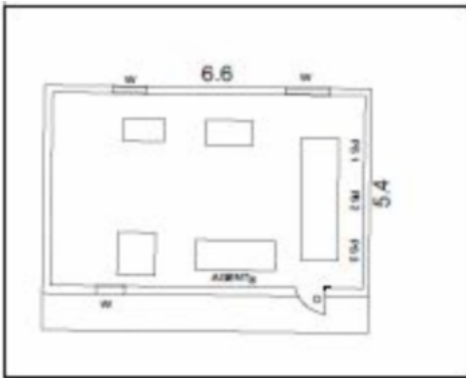

Google Map View

Polling Station Building Front View

Polling Station Front View

Cad View

Key MAP View

1 பெயர் : சாரணிபிரியா - தந்தையின் பெயர்: ஈஸ்வரன் - வீட்டு எண் : 2-228 வயது : 34 பாலினம் : பெண்	WRK0648733 Photo is available	2 பெயர் : கணகராஜ் - தந்தையின் பெயர்: முத்துசாமி - வீட்டு எண் : 2-229 வயது : 66 பாலினம் : ஆண்	WRK0135558 Photo is available	3 பெயர் : சந்திரிகா - கணவர் பெயர்: கணகராஜ் - வீட்டு எண் : 2-229 வயது : 64 பாலினம் : பெண்	WRK0139196 Photo is available
4 பெயர் : அசோகிகுமார் - தந்தையின் பெயர்: கணகராஜ் - வீட்டு எண் : 2-229 வயது : 40 பாலினம் : ஆண்	WRK0135566 Photo is available	5 பெயர் : காளியாத்தாள் - கணவர் பெயர்: சாமியப்பன் - வீட்டு எண் : 2-230 வயது : 61 பாலினம் : பெண்	WRK1454313 Photo is available	6 பெயர் : ரத்தினசாமி - தந்தையின் பெயர்: சாமியப்பன் - வீட்டு எண் : 2-230 வயது : 39 பாலினம் : ஆண்	WRK1454321 Photo is available
7 பெயர் : கௌதமன் - தந்தையின் பெயர்: ஈஸ்வரன் - வீட்டு எண் : 2-231 வயது : 31 பாலினம் : ஆண்	WRK1131648 Photo is available	8 பெயர் : சிவசுப்ரமணியன் - தந்தையின் பெயர்: கருணாகரன் - வீட்டு எண் : 2-232 வயது : 41 பாலினம் : ஆண்	WRK1280510 Photo is available	9 பெயர் : தயாநிதி - தாயின் பெயர்: சோமசுந்திரம் - வீட்டு எண் : 2-232B வயது : 33 பாலினம் : ஆண்	WRK1280056 Photo is available
10 பெயர் : நெல்லையப்பன் - தந்தையின் பெயர்: நடராஜ் - வீட்டு எண் : 2-233 வயது : 55 பாலினம் : ஆண்	WRK0612903 Photo is available	11 பெயர் : தேன்மொழி - கணவர் பெயர்: கணேசுகுமார் - வீட்டு எண் : 2-234 வயது : 42 பாலினம் : பெண்	WRK0135533 Photo is available	12 பெயர் : ஜெயபுரீ தந்தையின் பெயர்: காளிதாஸ் வீட்டு எண் : 2/234 வயது : 22 பாலினம் : பெண்	WRK3687803 Photo is available
13 பெயர் : குழந்தைவேல் - தந்தையின் பெயர்: காளிமுத்து - வீட்டு எண் : 2-237 வயது : 56 பாலினம் : ஆண்	GDR3130846 Photo is available	14 பெயர் : மவர்லிழி - கணவர் பெயர்: குழந்தைவேல் - வீட்டு எண் : 2-237 வயது : 54 பாலினம் : பெண்	GDR3130838 Photo is available	15 பெயர் : வேல்முருகன் - தந்தையின் பெயர்: ராமையா - வீட்டு எண் : 2-237 வயது : 51 பாலினம் : ஆண்	WRK0648618 Photo is available
16 பெயர் : சாந்தி - கணவர் பெயர்: வேல்முருகன் - வீட்டு எண் : 2-237 வயது : 46 பாலினம் : பெண்	WRK0648626 Photo is available	17 பெயர் : சத்தியசீலன் - தந்தையின் பெயர்: மாணிக்கம் - வீட்டு எண் : 2-239 வயது : 51 பாலினம் : ஆண்	WRK0491324 Photo is available	18 பெயர் : ராஜாமணி - கணவர் பெயர்: சத்தியசீலன் - வீட்டு எண் : 2-239 வயது : 45 பாலினம் : பெண்	WRK0491332 Photo is available
19 பெயர் : கோபால் - தந்தையின் பெயர்: வீரப்பன் - வீட்டு எண் : 2-240 வயது : 42 பாலினம் : ஆண்	WRK0135483 Photo is available	20 பெயர் : சுதாகர் தந்தையின் பெயர்: சண்முகம் - வீட்டு எண் : 2-241 வயது : 43 பாலினம் : ஆண்	WRK1280858 Photo is available	21 பெயர் : கணேசன் - தந்தையின் பெயர்: சண்முகம் - வீட்டு எண் : 2-242 வயது : 66 பாலினம் : ஆண்	WRK0135475 Photo is available
22 பெயர் : சரஸ்வதி - கணவர் பெயர்: முருகன் - வீட்டு எண் : 2-243B வயது : 51 பாலினம் : பெண்	WRK0491340 Photo is available	23 பெயர் : கோபாலகிருஷ்ணன் தந்தையின் பெயர்: கோவிந்தராஜ் வீட்டு எண் : 2/245 வயது : 50 பாலினம் : ஆண்	WRK3371069 Photo is available	24 பெயர் : லோகநாதன் - தந்தையின் பெயர்: மாரப்பன் - வீட்டு எண் : 2-246 வயது : 41 பாலினம் : ஆண்	WRK0709865 Photo is available
25 பெயர் : ப்பிரித்தி - கணவர் பெயர்: நகராஜன் - வீட்டு எண் : 2-246 வயது : 39 பாலினம் : பெண்	WRK1130616 Photo is available	26 பெயர் : அமராவதி - கணவர் பெயர்: கிருஷ்ணமூர்த்தி - வீட்டு எண் : 2-247 வயது : 66 பாலினம் : பெண்	WRK1280189 Photo is available	27 பெயர் : ரத்தினம்மாள் - கணவர் பெயர்: துரைசாமி - வீட்டு எண் : 2-247 வயது : 54 பாலினம் : பெண்	WRK0135442 Photo is available
28 பெயர் : துரைசாமி - தந்தையின் பெயர்: நாச்சிமுத்து - வீட்டு எண் : 2-247 வயது : 54 பாலினம் : ஆண்	WRK0135459 Photo is available	29 பெயர் : நந்தினி தந்தையின் பெயர்: காமராஜ் வீட்டு எண் : 2/247 வயது : 26 பாலினம் : பெண்	WRK3265840 Photo is available	30 பெயர் : ராஜேஸ்வரி தந்தையின் பெயர்: துரைசாமி வீட்டு எண் : 2/247 வயது : 25 பாலினம் : பெண்	WRK2181709 Photo is available