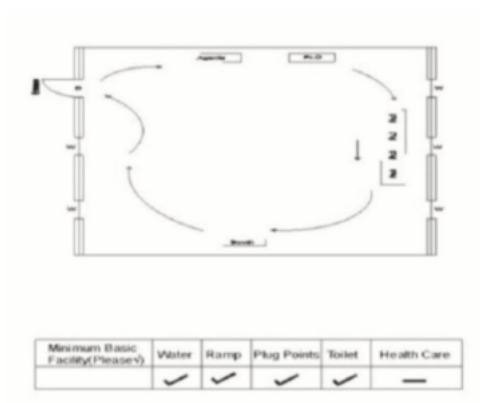

Cad View

Key MAP View